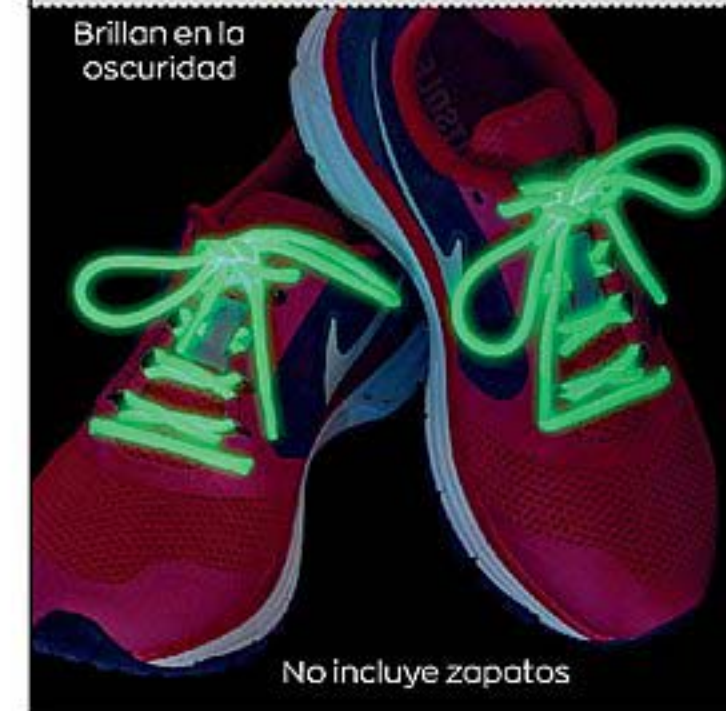

SET DE ARTE ESPACIO

Cód. 19959-1

ANTES \$41.900
\$19.900

Vocales y números del 0 al 9

SET DIDÁCTICO LETRAS Y NÚMEROS

Cód. 21800-5

ANTES \$24.000
\$12.900

Brillan en la
oscuridad