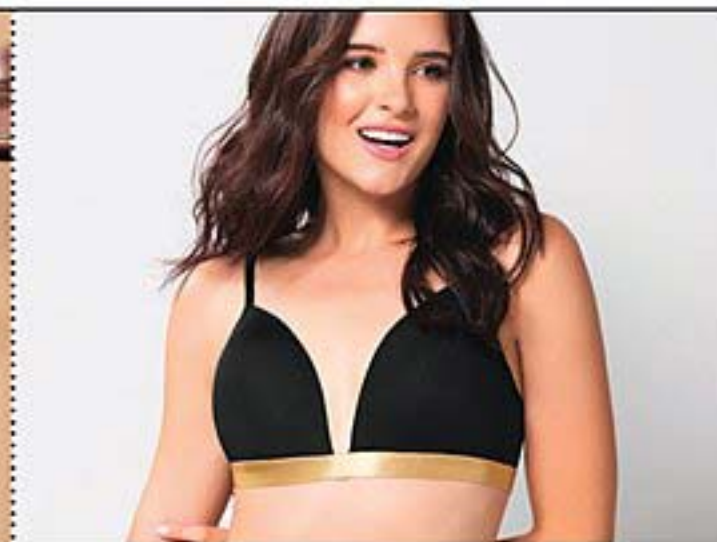

BRASIER GLOWING NEGRO
ANTES $60.900
$29.900

T32B/Cód. 18255-5
T34B/Cód. 18252-2
T36B/Cód. 18275-1