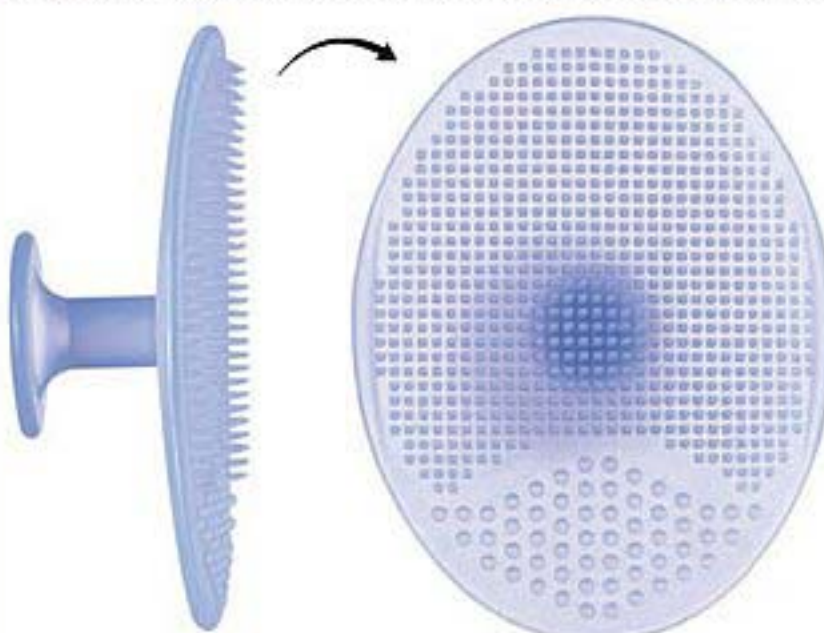

Más del
60%
de descuento

HUMECTANTE
PARA LA NOCHE

- Aclara
- Hidrata
- Ilumina

**TODO TIPO
DE PIEL**

**CREMA FACIAL
ACLARADORA NOCHE**

50 g

Cód. 35621-9

ANTES \$33.900

\$8.900

Precio ml \$178,00

**EXFOLIA
SUAVEMENTE
LA PIEL DE TU
ROSTRO**

**CEPILLO PARA
LIMPIEZA FACIAL**

Cód. 38701-9

ANTES \$23.900

\$5.200

• Apto para uso
con jabón facial