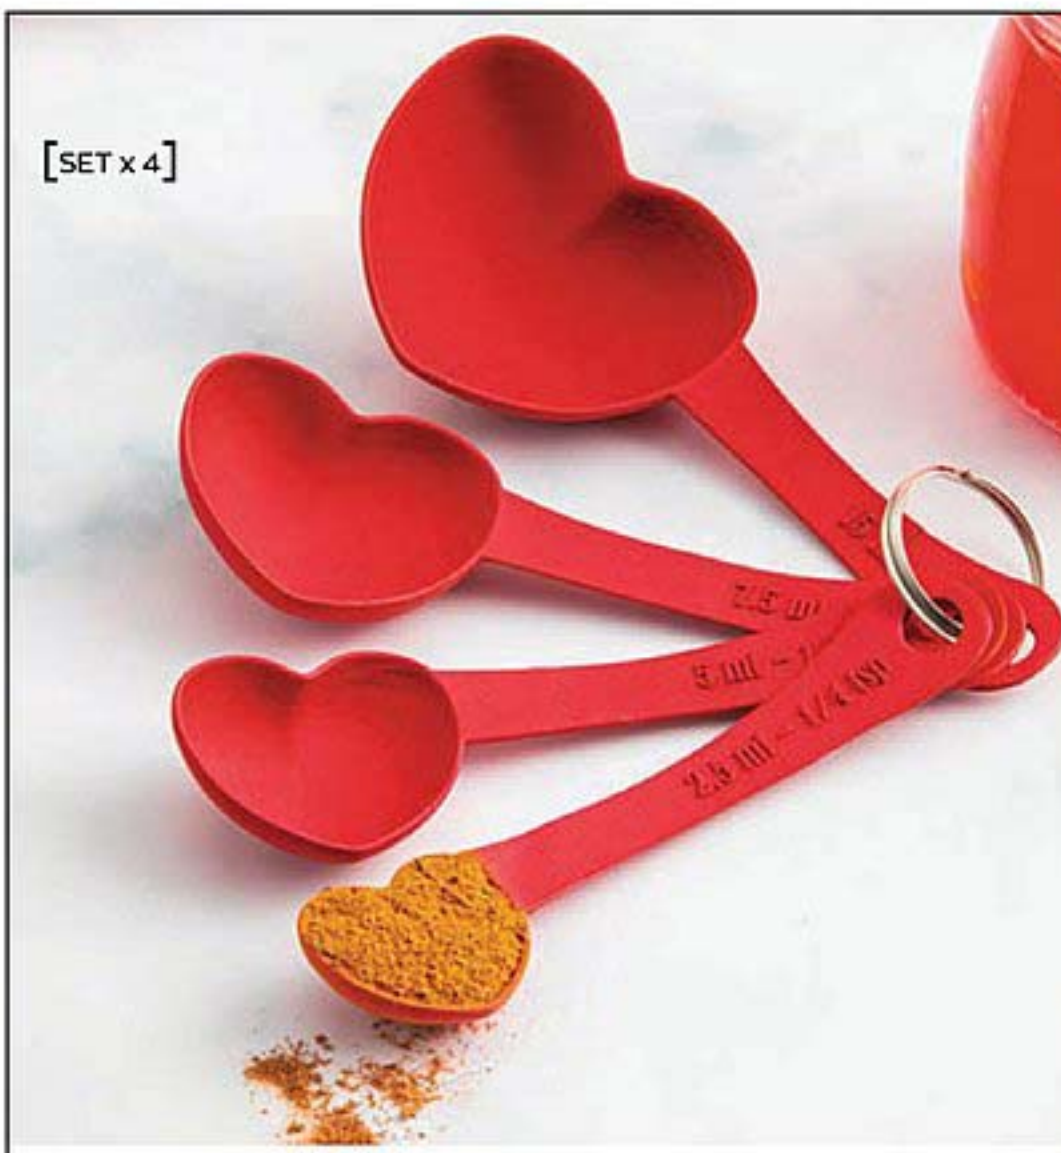

SET X 6 TAZAS FRUTAS
Cód. 73919-1

ANTES \$74.900 **\$27.900**

[HECHO EN VIDRIO]

TABLA DE VIDRIO VINTAGE
Cód. 16165-9

ANTES \$32.900
\$14.900

AFILADOR DE CUCHILLOS
Cód. 17802-0

ANTES \$32.900
\$10.900

[SET x 4]