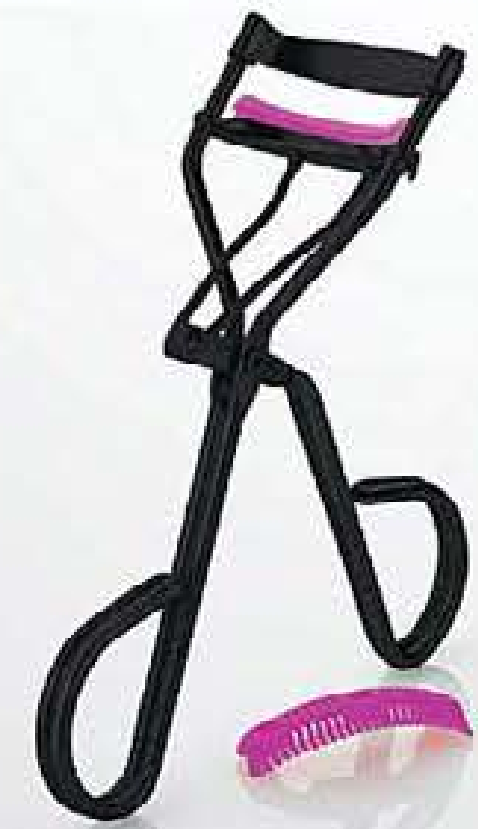

ESMALTE PRO COLOR  
IN 60 SECONDS 10 ml

38836-8  
SPEEDY  
GREEN

Antes \$14.000

**\$4.500**

35015-0  
HIJ BANANA

POLVO FIJADOR  
DE MAQUILLAJE 9 g

Antes \$46.000

**\$12.900**

Separador  
de pestañas  
removible

Cód. 35535-1  
Antes \$11.900

ENCRESPADOR CON  
SEPARADOR BLACK

**\$5.900**

37777-9  
DREAMY  
DRAGON

Antes \$13.000

**\$4.500**

ESMALTE MYSTICAL  
FANTASIES 10 ml