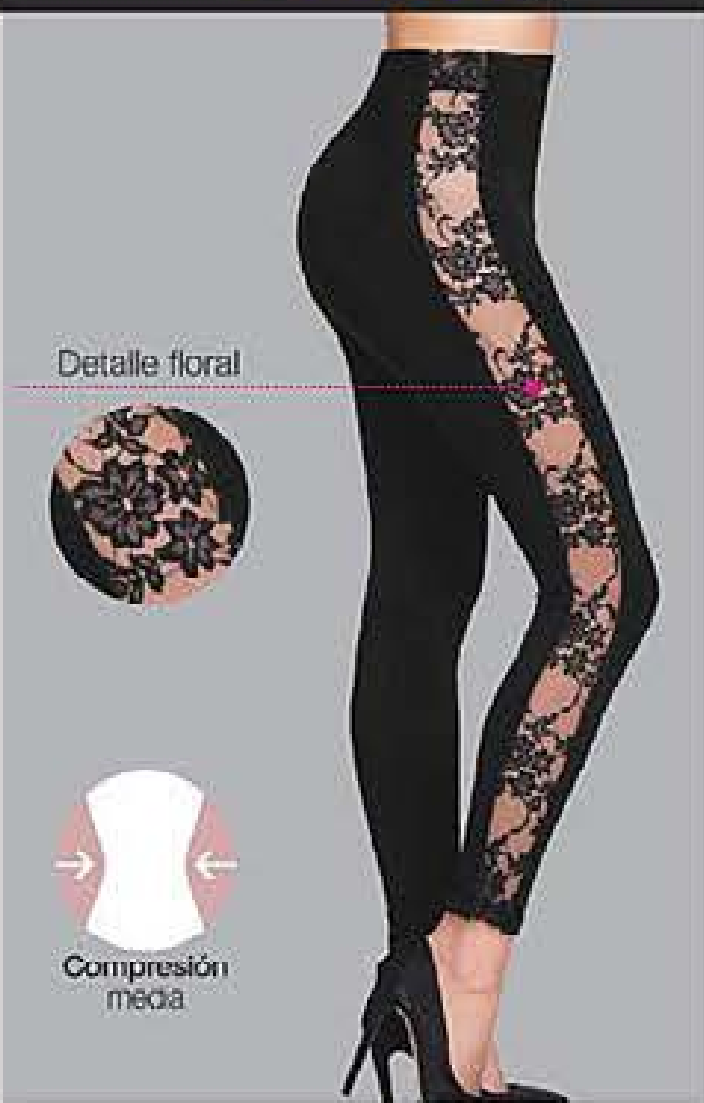

16018-2 TM

LEGGING CONTROL LACE

Antes $44.900

$29.900