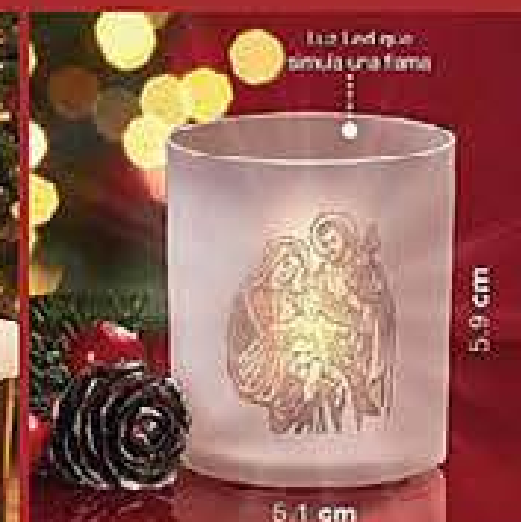

SET X 2 FUNDAS
ESPALDAR SILLAS
NAVIDAD Cód. 21174-5
Antes \$32.900
\$19.900

VELADORA
NACIMIENTO Cód. 15648-4
Antes \$39.900
\$3.900

ÁRBOL NAVIDAD
LUZ LED Cód. 17778-2
Antes \$29.900
\$14.900

MARK LABIAL DELINEADOR
2 EN 1 TATTOO 1.6 ml
Antes \$30.000
\$11.900