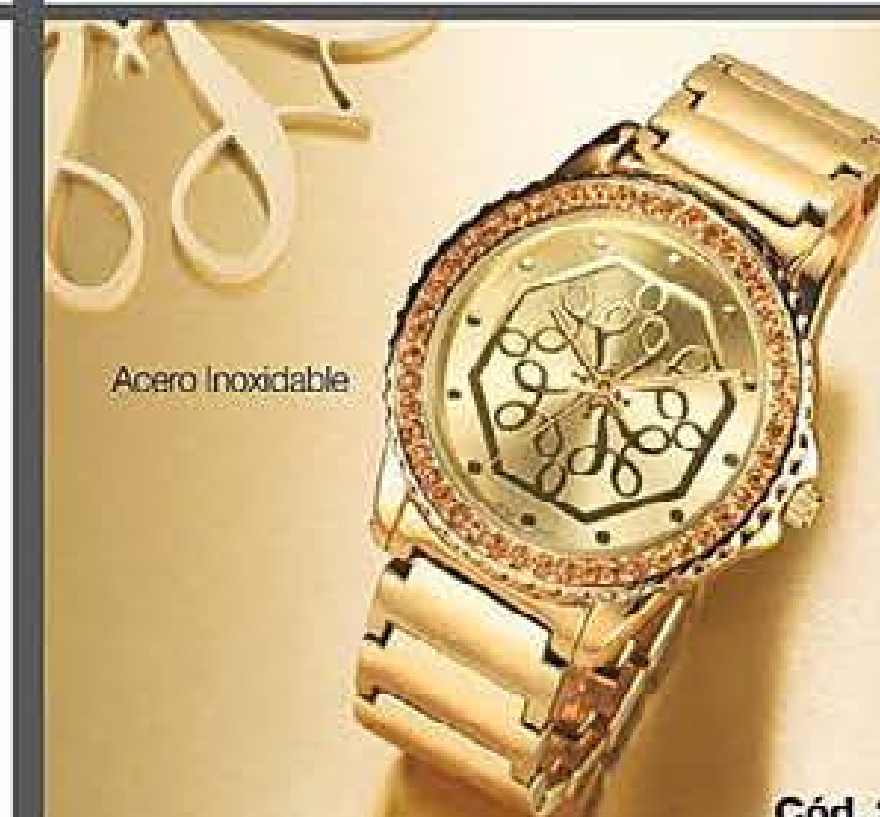

\$59.900

Cód. 19929-2
Antes \$89.700

RELOJ MILLIE VINO TINTO

\$59.900

Cód. 21161-9
Antes \$134.700

RELOJ KATIE SIGNATURE

\$74.900

Acero Inoxidable