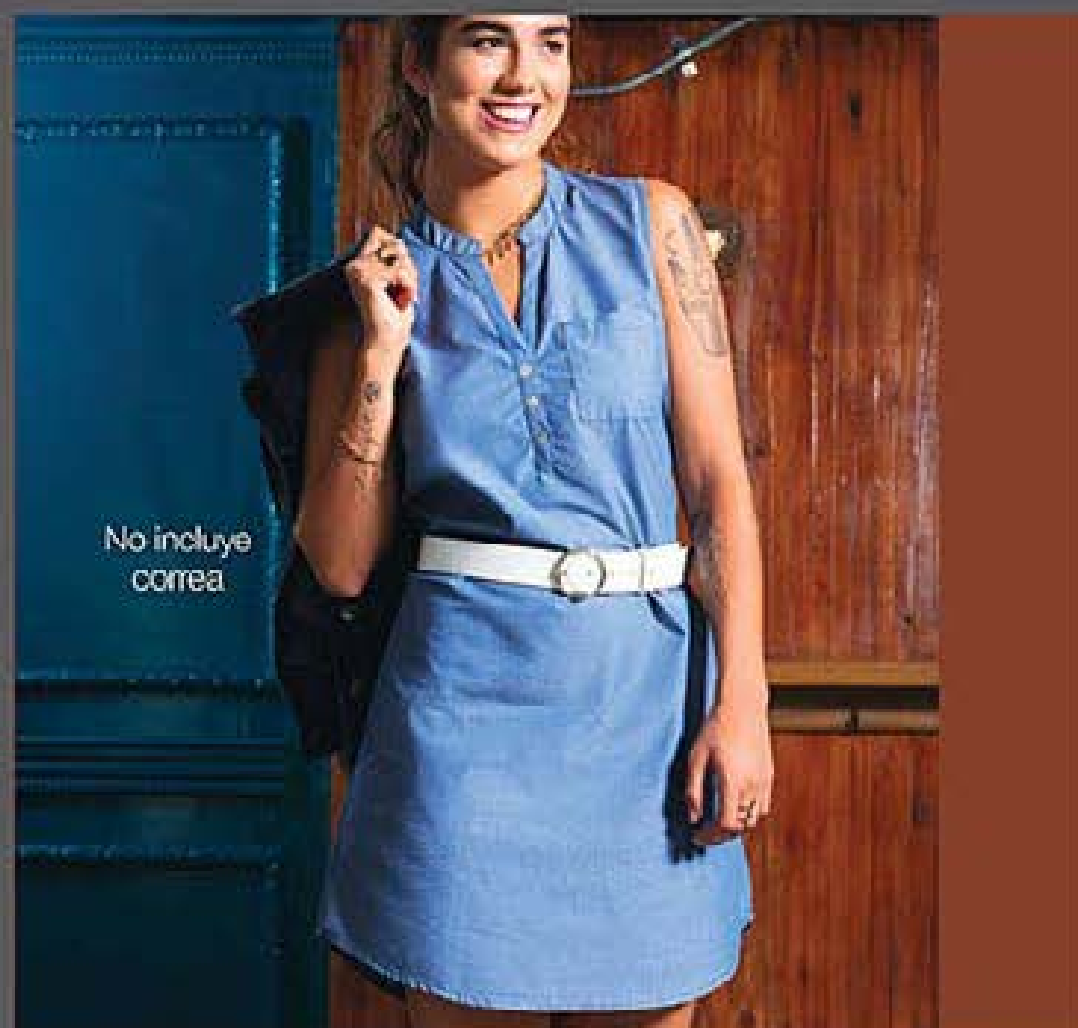

No incluye correa

18294-6 TS

Antes $69.800

VESTIDO VALERI

$46.900

AVON
Outlet
ventas hasta agotar existencias

- Ventas hasta agotar existencias
- No tienen comisión
- Puedes pedir la cantidad que desees
- Suman para pedido mínimo, programas de Incentivos y Club de Privilegios siempre y cuando no estén agotados
- No se aceptan cambios, ni devoluciones.