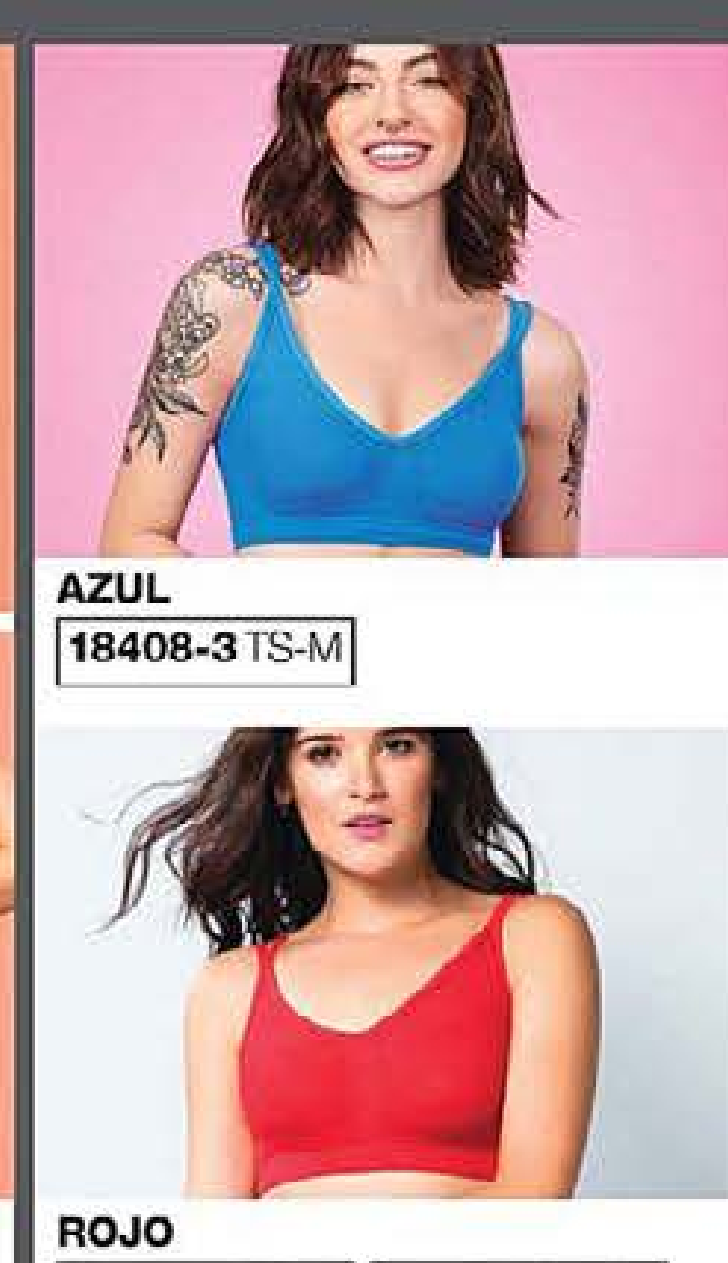

ACCESORIO PARA BRALETTE BEIGE Talla única

Cód. 15331-9
Antes $5.900
$2.900

ALMOHADILLAS BRASIER

Cód. 20987-4
Antes $5.900
$2.900

ORGANIZADOR PARA BRA

Cód. 15236-9
Antes $34.900
$20.900

NEGRO
16990-3 T34B

18794-1 T40B
BRASIER CLÁSICO OCEANÍA AZUL
Antes $64.900
$32.900

ROJO
18466-9 TS-M 18216-4 TL-XL
Antes $16.900
$7.900

TOP SAMANTA