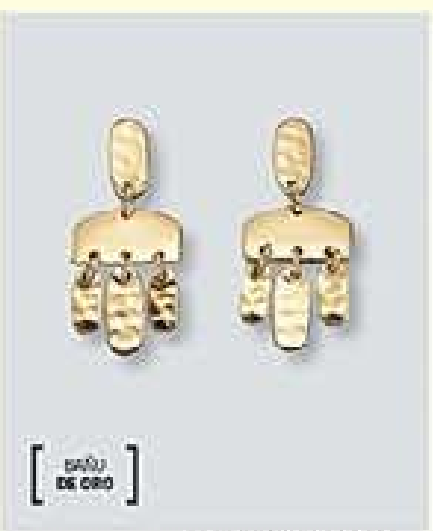

ARETES TALIA
Cód. 21004-9
Antes $25.900
$9.900