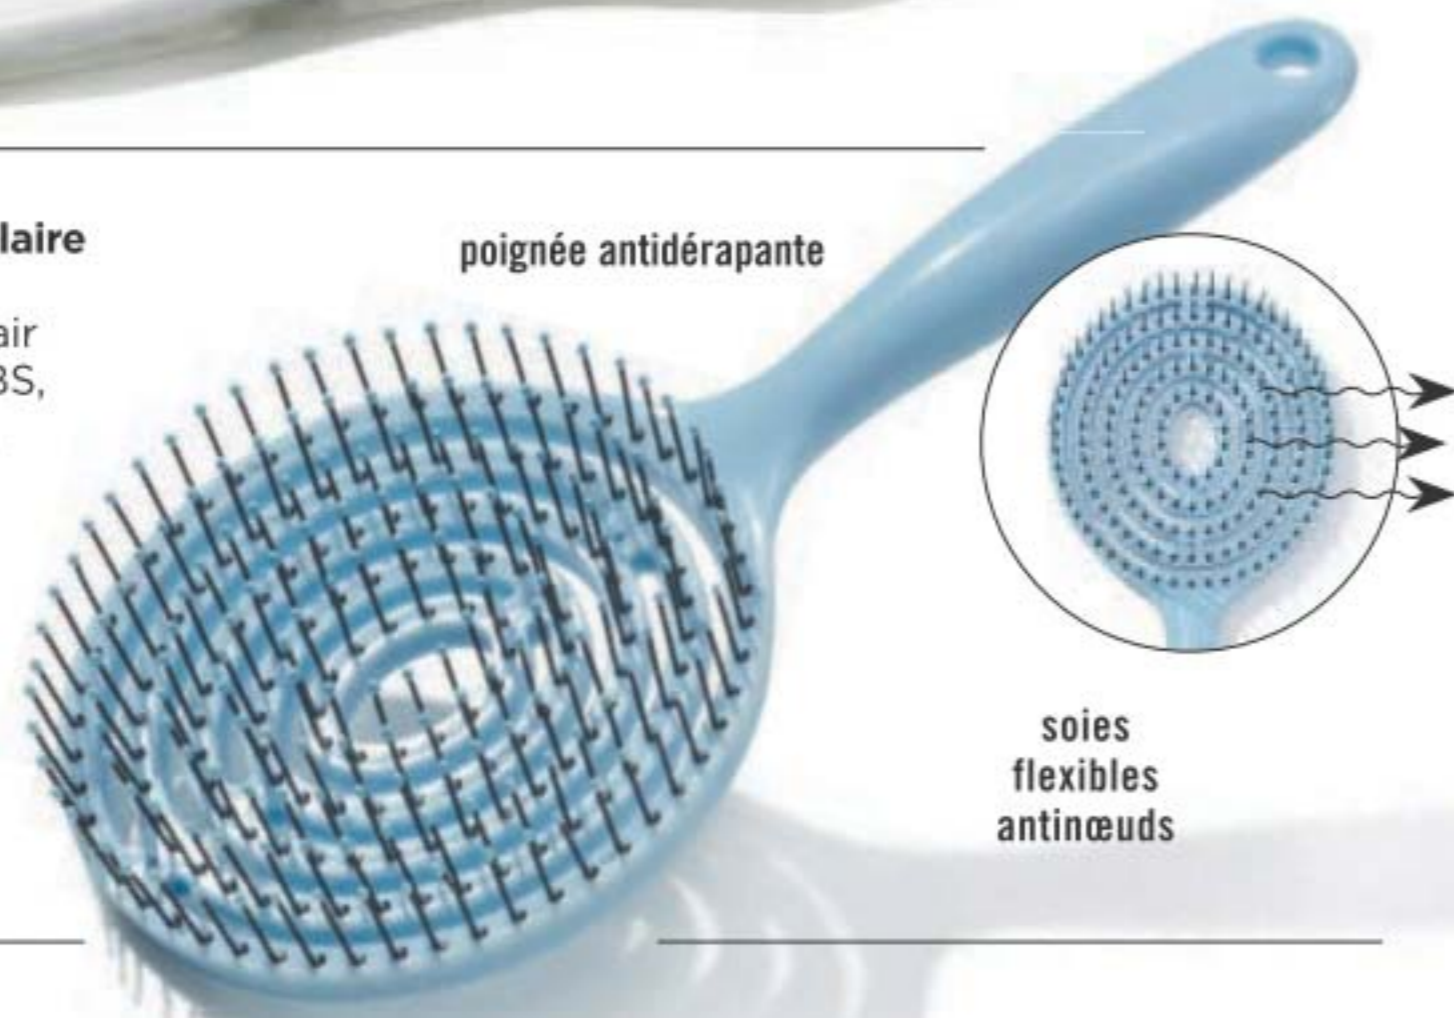

Brosse-araignée circulaire

Spécialement conçue pour laisser circuler l'air du sèche-cheveux. ABS, nylon. 23 x 10 x 3 cm. **223-973-6**

10,99

QUANTITÉS LIMITÉES

poignée antidérapante