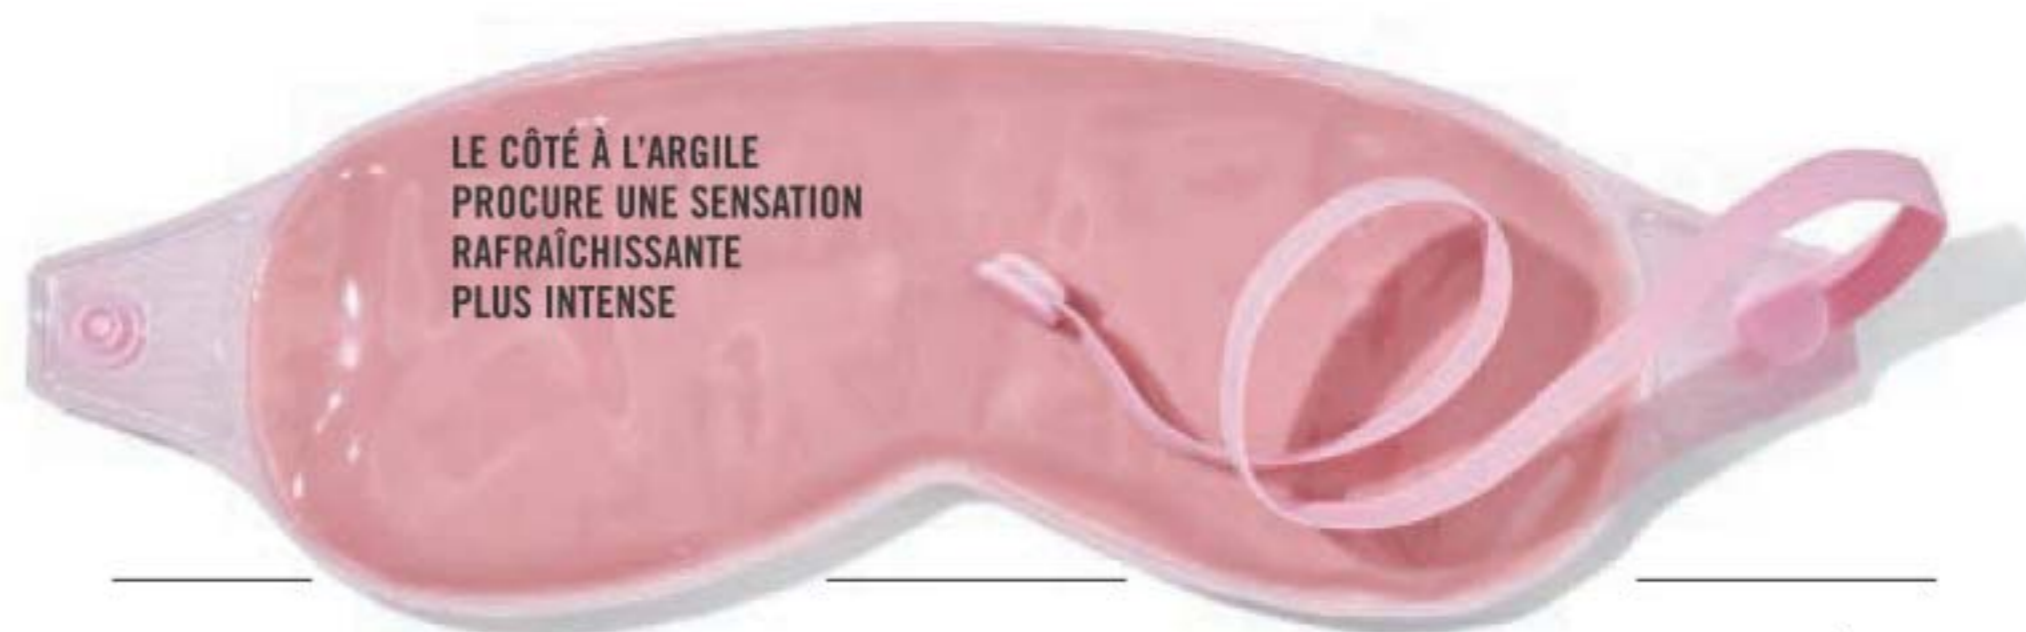

LE CÔTÉ À L'ARGILE PROCURE UNE SENSATION RAFRAÎCHISSANTE PLUS INTENSE