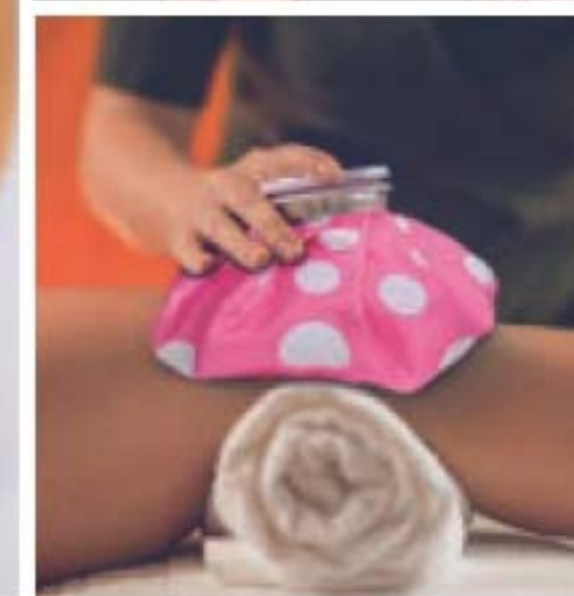

Apaisez avec de la glace

Soulagez maux de tête, blessures mineures et muscles endoloris.

Compresse froide Rétro

Réutilisable et économique.
Conçue pour contenir des glaçons.
16 cm de diamètre x 15 cm de
haut. Polyester, ABS, aluminium.
224-092-3
12,99
QUANTITÉS LIMITÉES