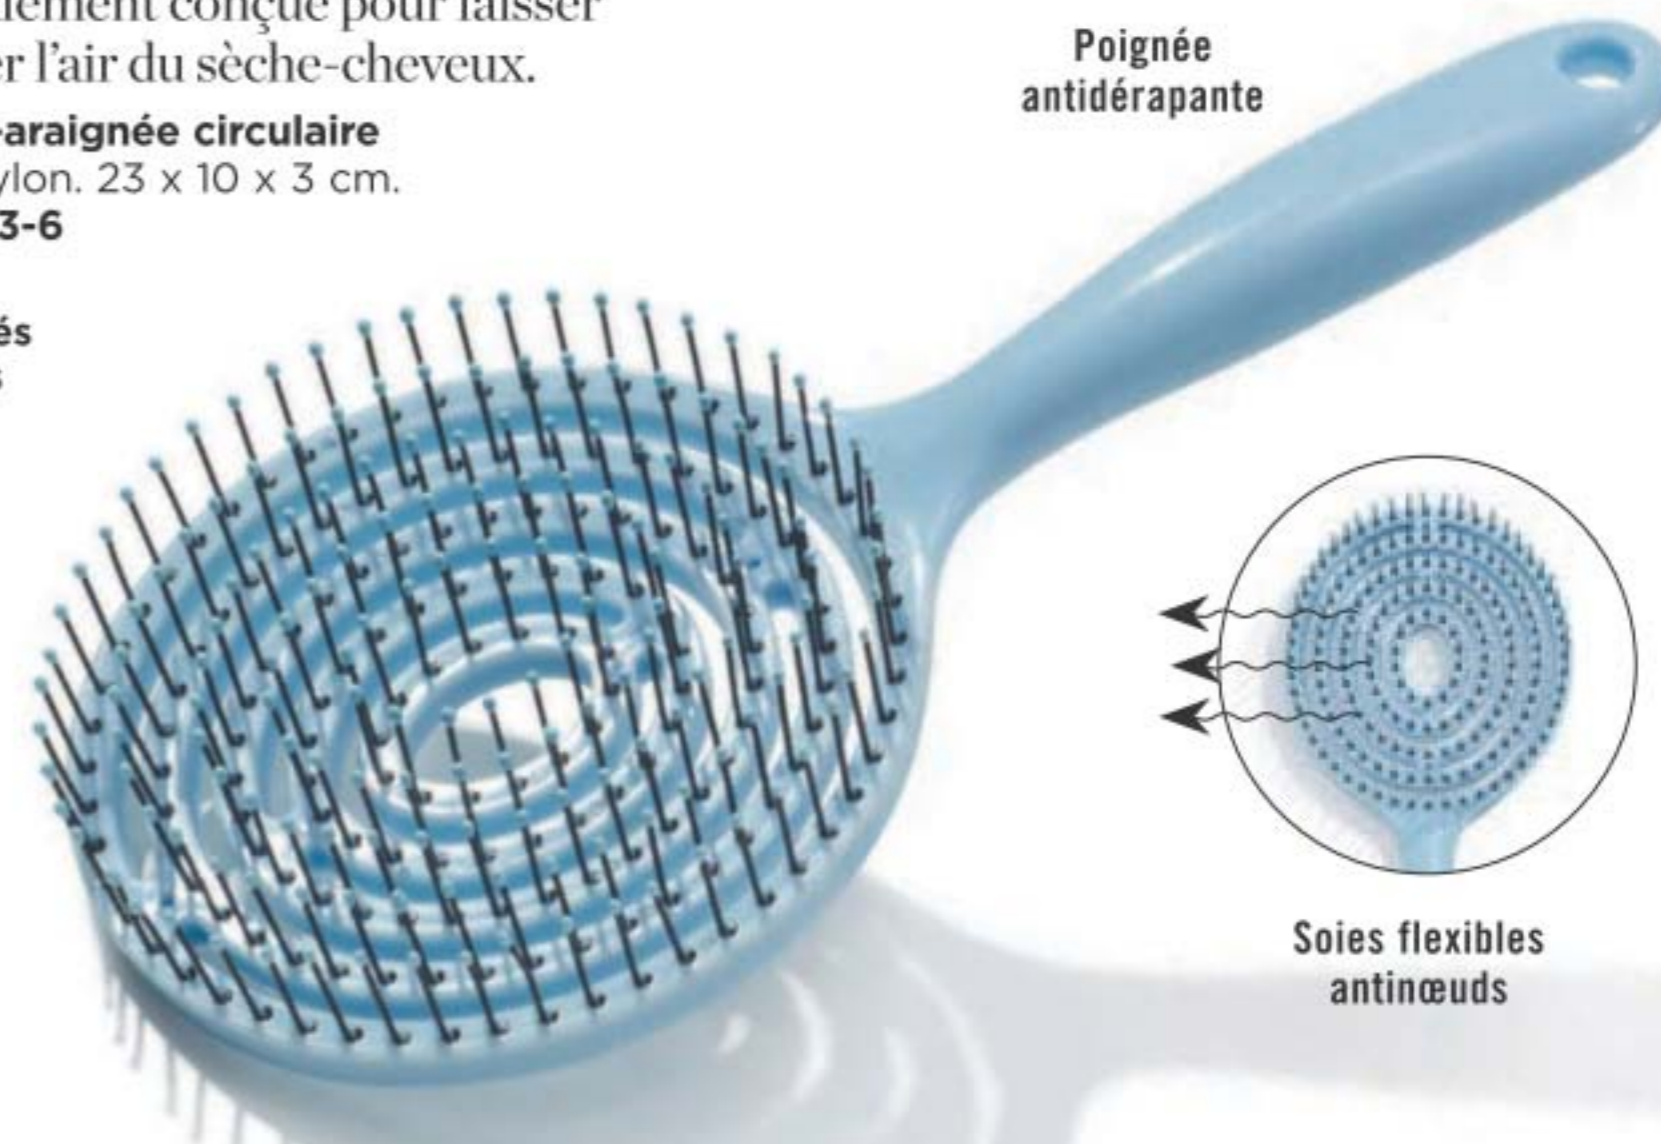

Brosse-araignée circulaire

ABS, nylon. 23 x 10 x 3 cm.

223-973-6
10,99
quantités limitées

Poignée antidérapante

Soies flexibles antinœuds