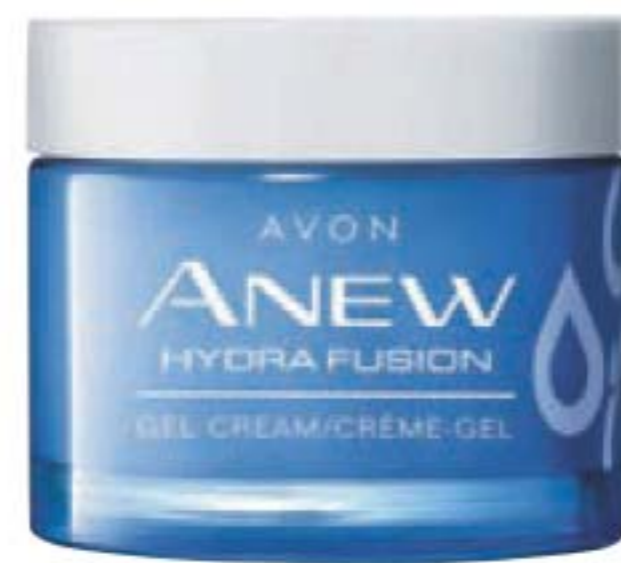

Crème-gel

S'absorbe instantanément. Confère à la peau une apparence plus lisse, rafraîchie et galbée d'hydratation. 50 g

220-387-9
cour. 48,00
26,99