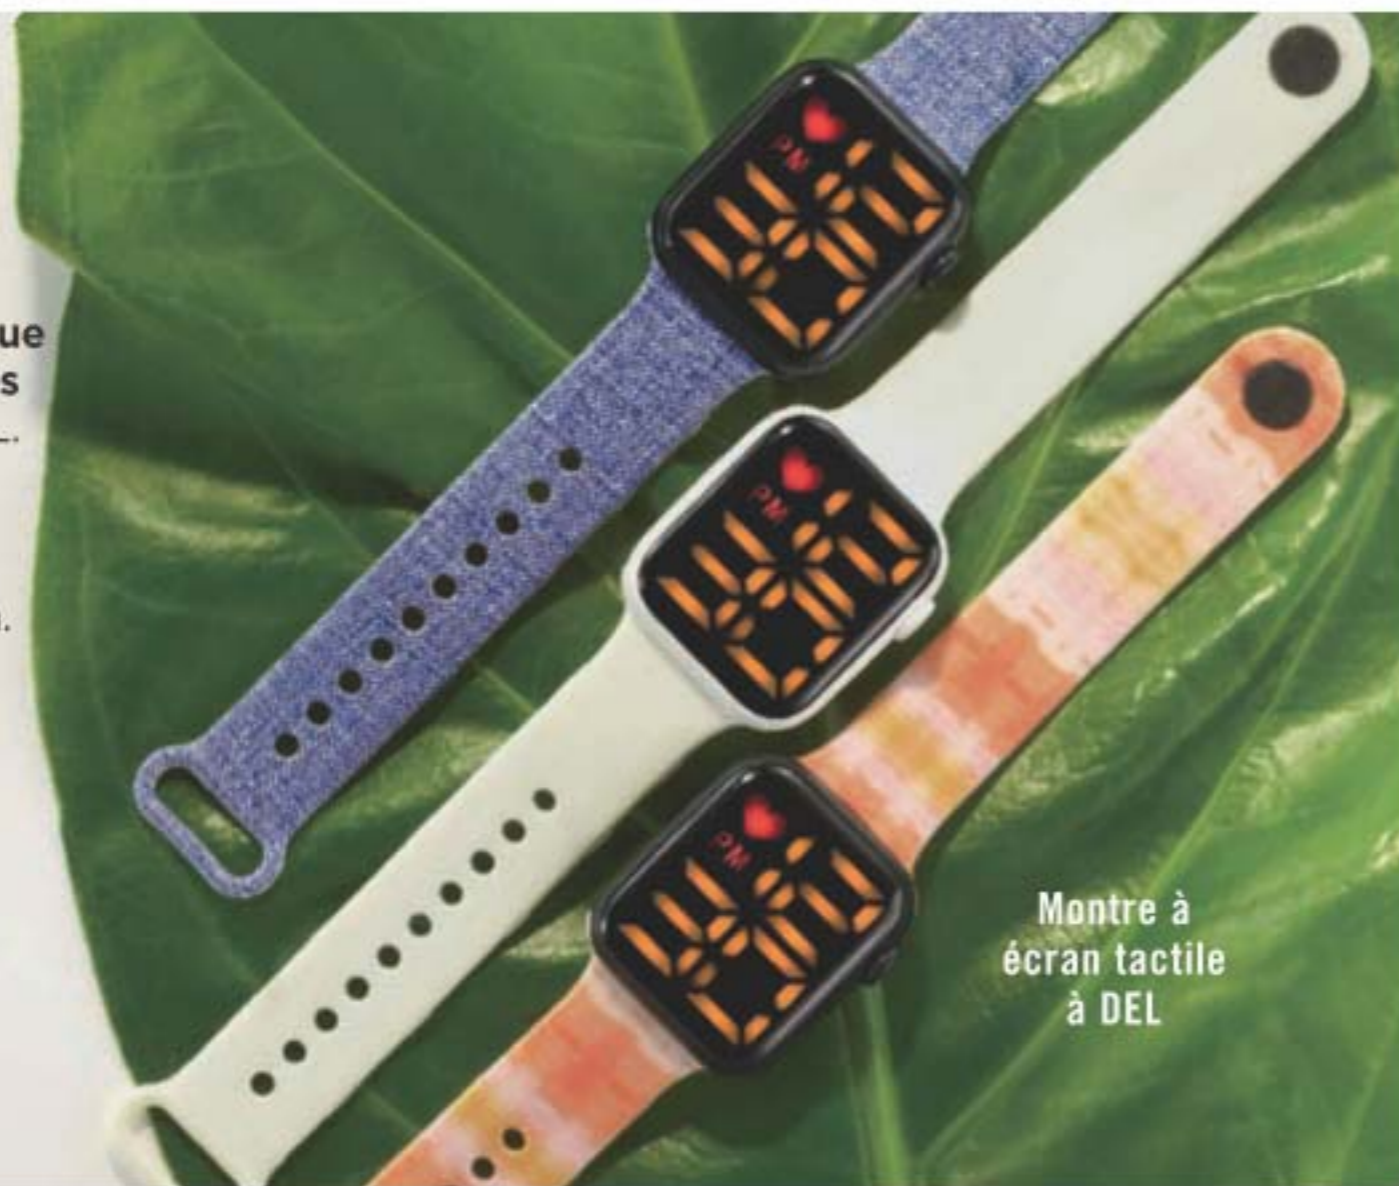

225-000-8

cour. 63,99

48,99

NOUVEAU

❖ **Montre numérique Nuances Éclatantes**
Écran tactile à DEL.
Bracelet réglable en caoutchouc, 23 cm de long; boîtier, 40 x 35 mm.
Denim **224-962-7**
Blanc **224-962-9**
Motif chiné **224-962-8**
cour. 55,99
43,99 ch.