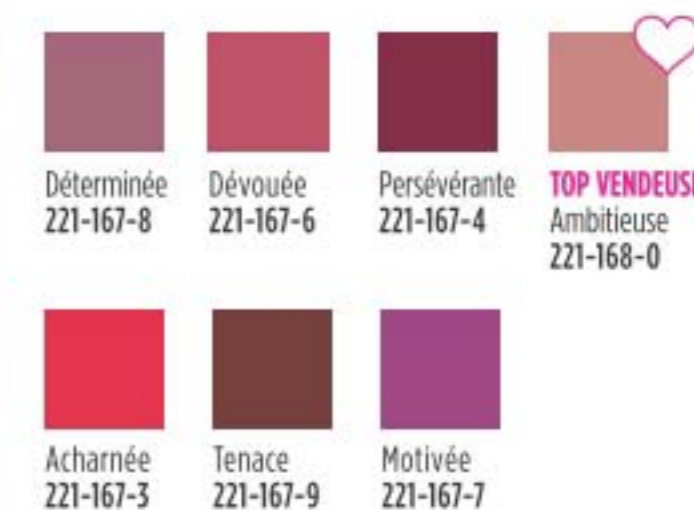

Teinte en vedette:
Rosé Tendre Nu (fini satin).

COLORE-LÈVRES

Pointe fine pour tracer et définir

Pointe feutre pour combler les lèvres

Duo ligneur et combleur lèvres 2-in-1 Lip Tattoo

Teinture semi-permanente durable infusée d'huile de tournesol hydratante. Sans parabènes, gluten, phtalates, ni sulfates. Végétalien. 1,6 ml cour. 19,00
13,99

COLORE-LÈVRES

Formule légère qui dure des heures sans dessécher.

Rouge à lèvres liquide Mat Doux Mattitude

Couleur riche en pigments. Huile de graines de pavot et vitamine E pour nourrir et lisser les lèvres. Sans parabènes, sulfates, ni phtalates. 4 ml cour. 19,00
13,99