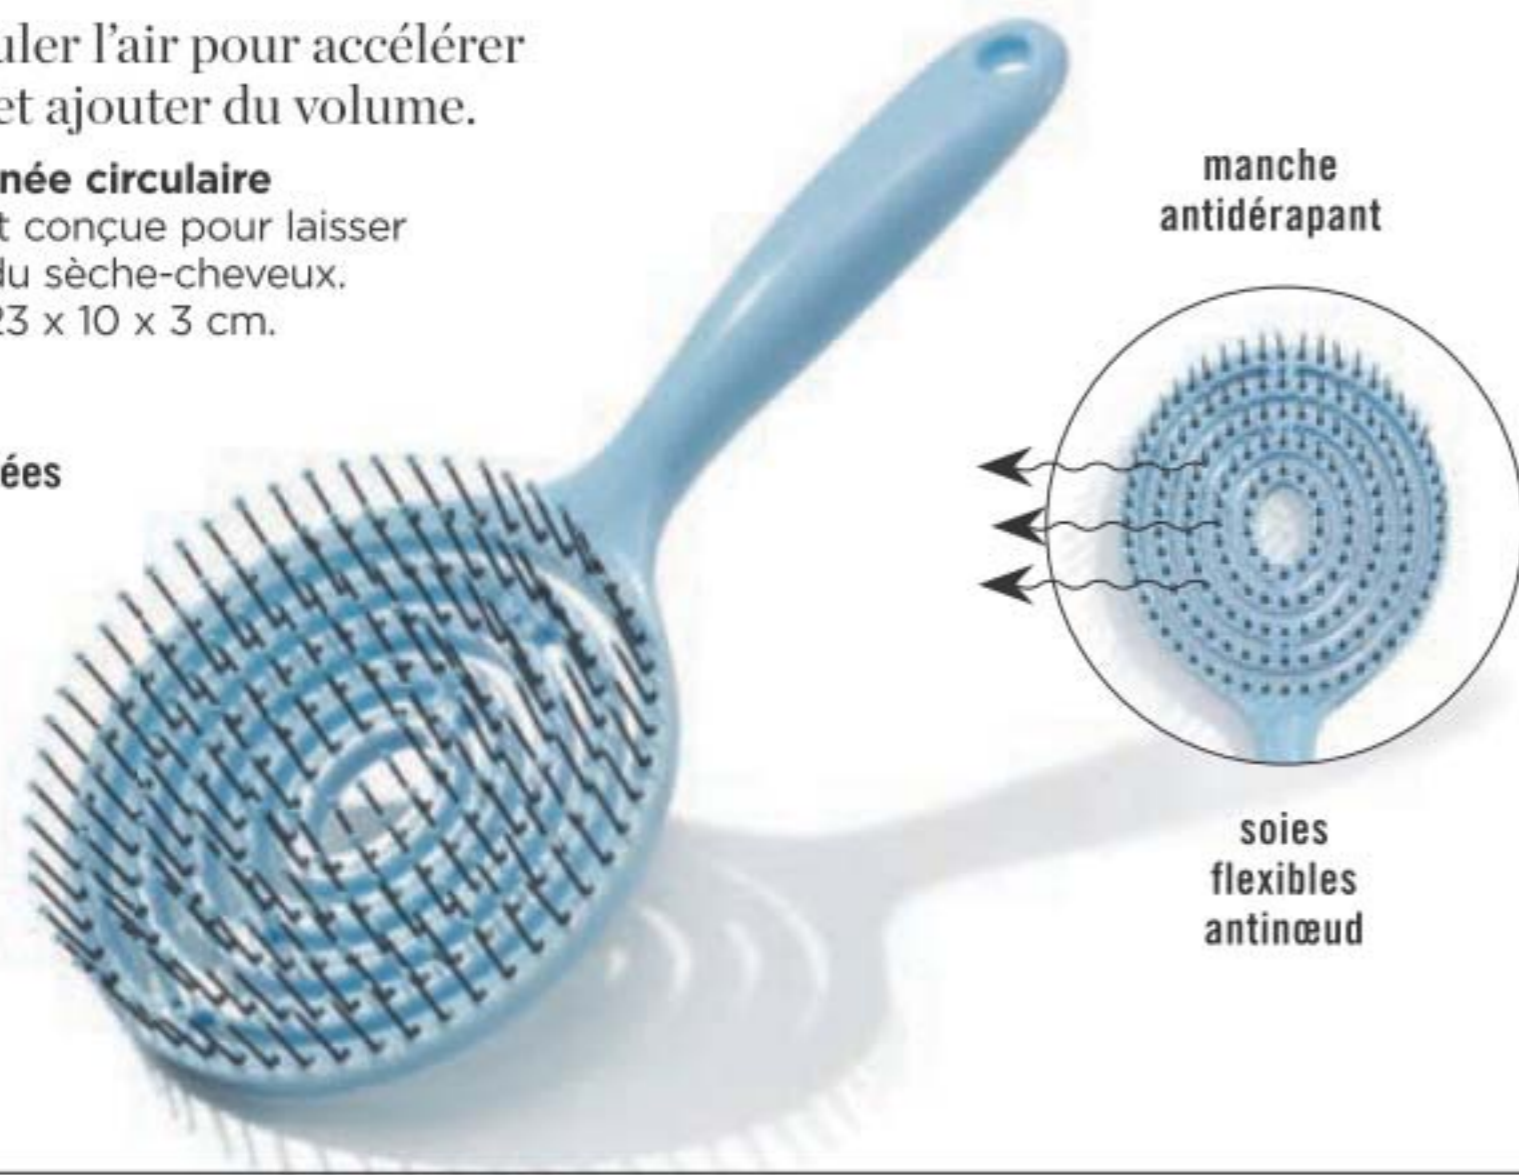

Brosse-araignée circulaire

Spécialement conçue pour laisser circuler l'air du sèche-cheveux. ABS, nylon. 23 x 10 x 3 cm.

223-973-6

10,99

quantités limitées

manche antidérapant

soies flexibles antinœud

Protégez votre coiffure!

Grande taille pour tout type de cheveux.

Bonnet de douche de luxe

Réduit les frisottis. Unitaille. Polyester, spandex, CAVE. Laver à la main, suspendre pour sécher. **225-663-6**

12,99

quantités limitées