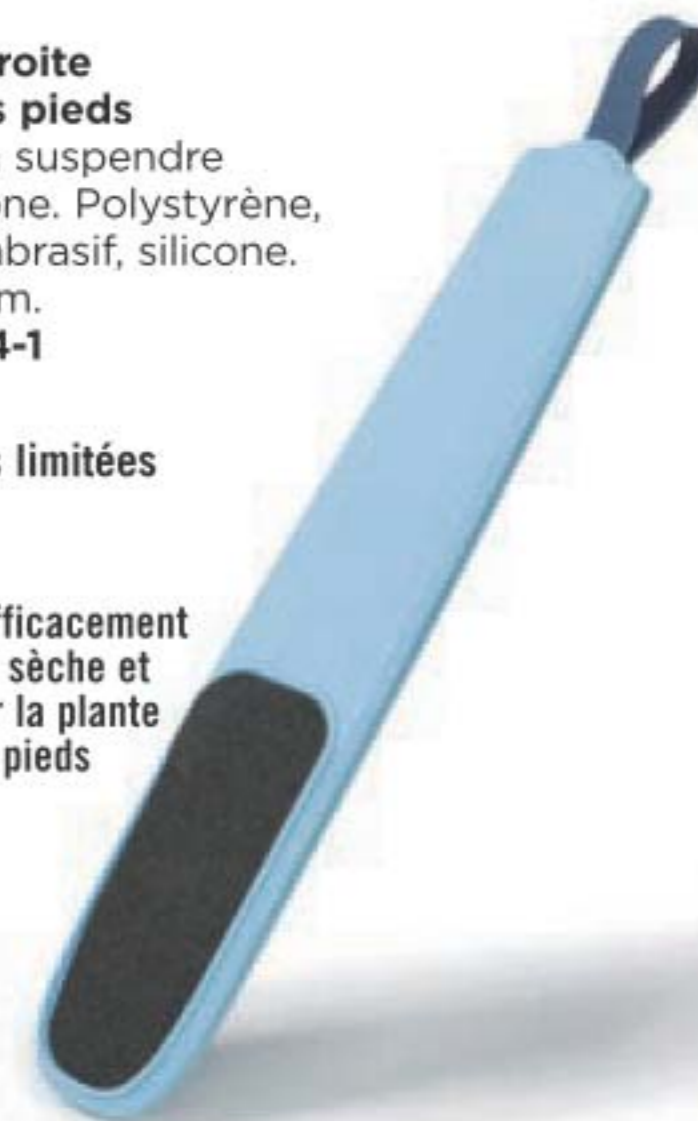

Lime étroite pour les pieds

Ganse à suspendre en silicone. Polystyrène, papier abrasif, silicone. 19 x 4 cm.
225-664-1
7,99
quantités limitées

élimine efficacement la peau sèche et dure sur la plante des pieds