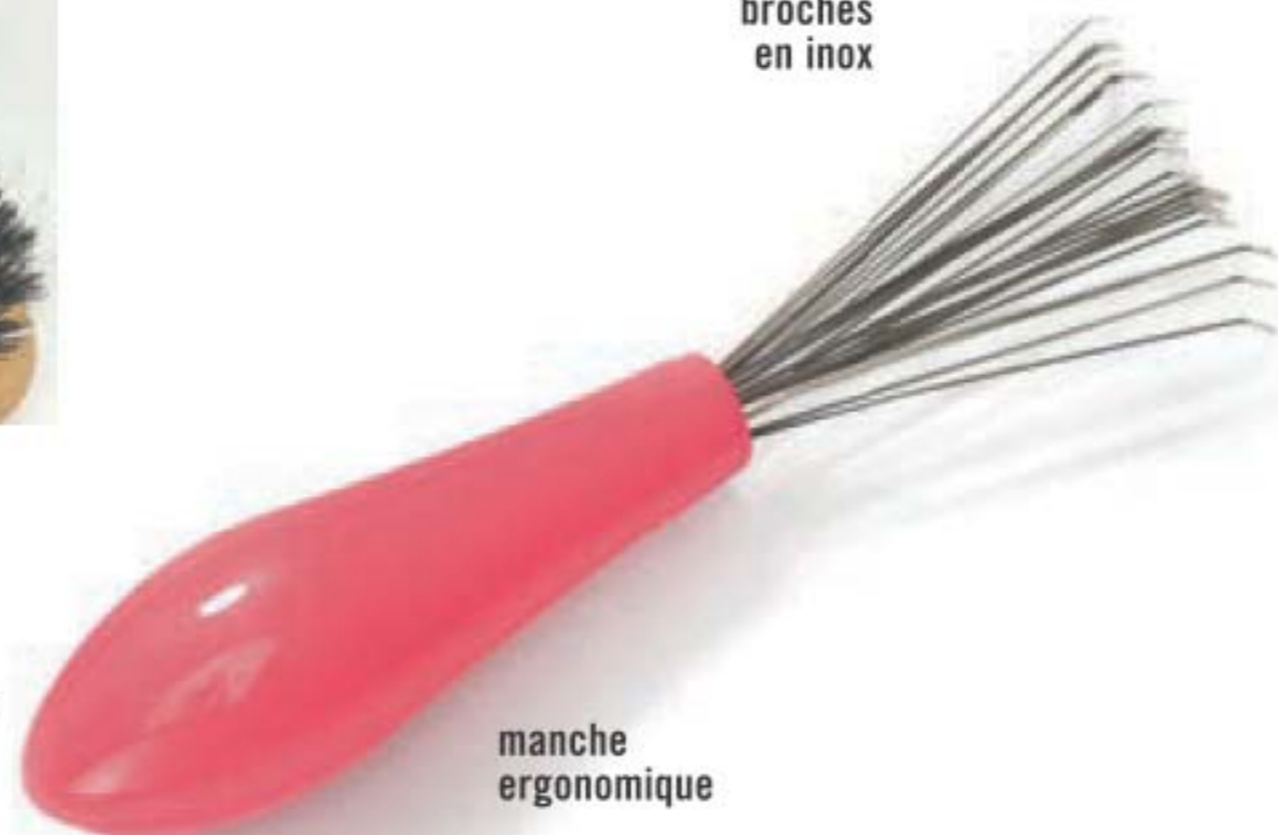

broches
en inox

manche
ergonomique

**Outil de nettoyage
pour brosse à cheveux**
Permet de retirer
facilement les cheveux
emmêlés dans les brosses.
Inox, polystyrène.
9 x 2 cm. **225-084-9**
4,99
quantités limitées

Lisser et défriser d'un
seul coup de brosse!

❖ **Brosse carrée
chauffante Infiniti Pro
par Conair^{MD}**

Une combinaison de soies
en nylon, en silicone
et en céramique glissent
en douceur entre les cheveux
pour des résultats soyeux et
plus brillants. Comprend un
tapis à l'épreuve de la chaleur.
Cordon pivotant professionnel.
Appareil électrique.

226-230-5
49,99
quantités limitées

CONAIR®