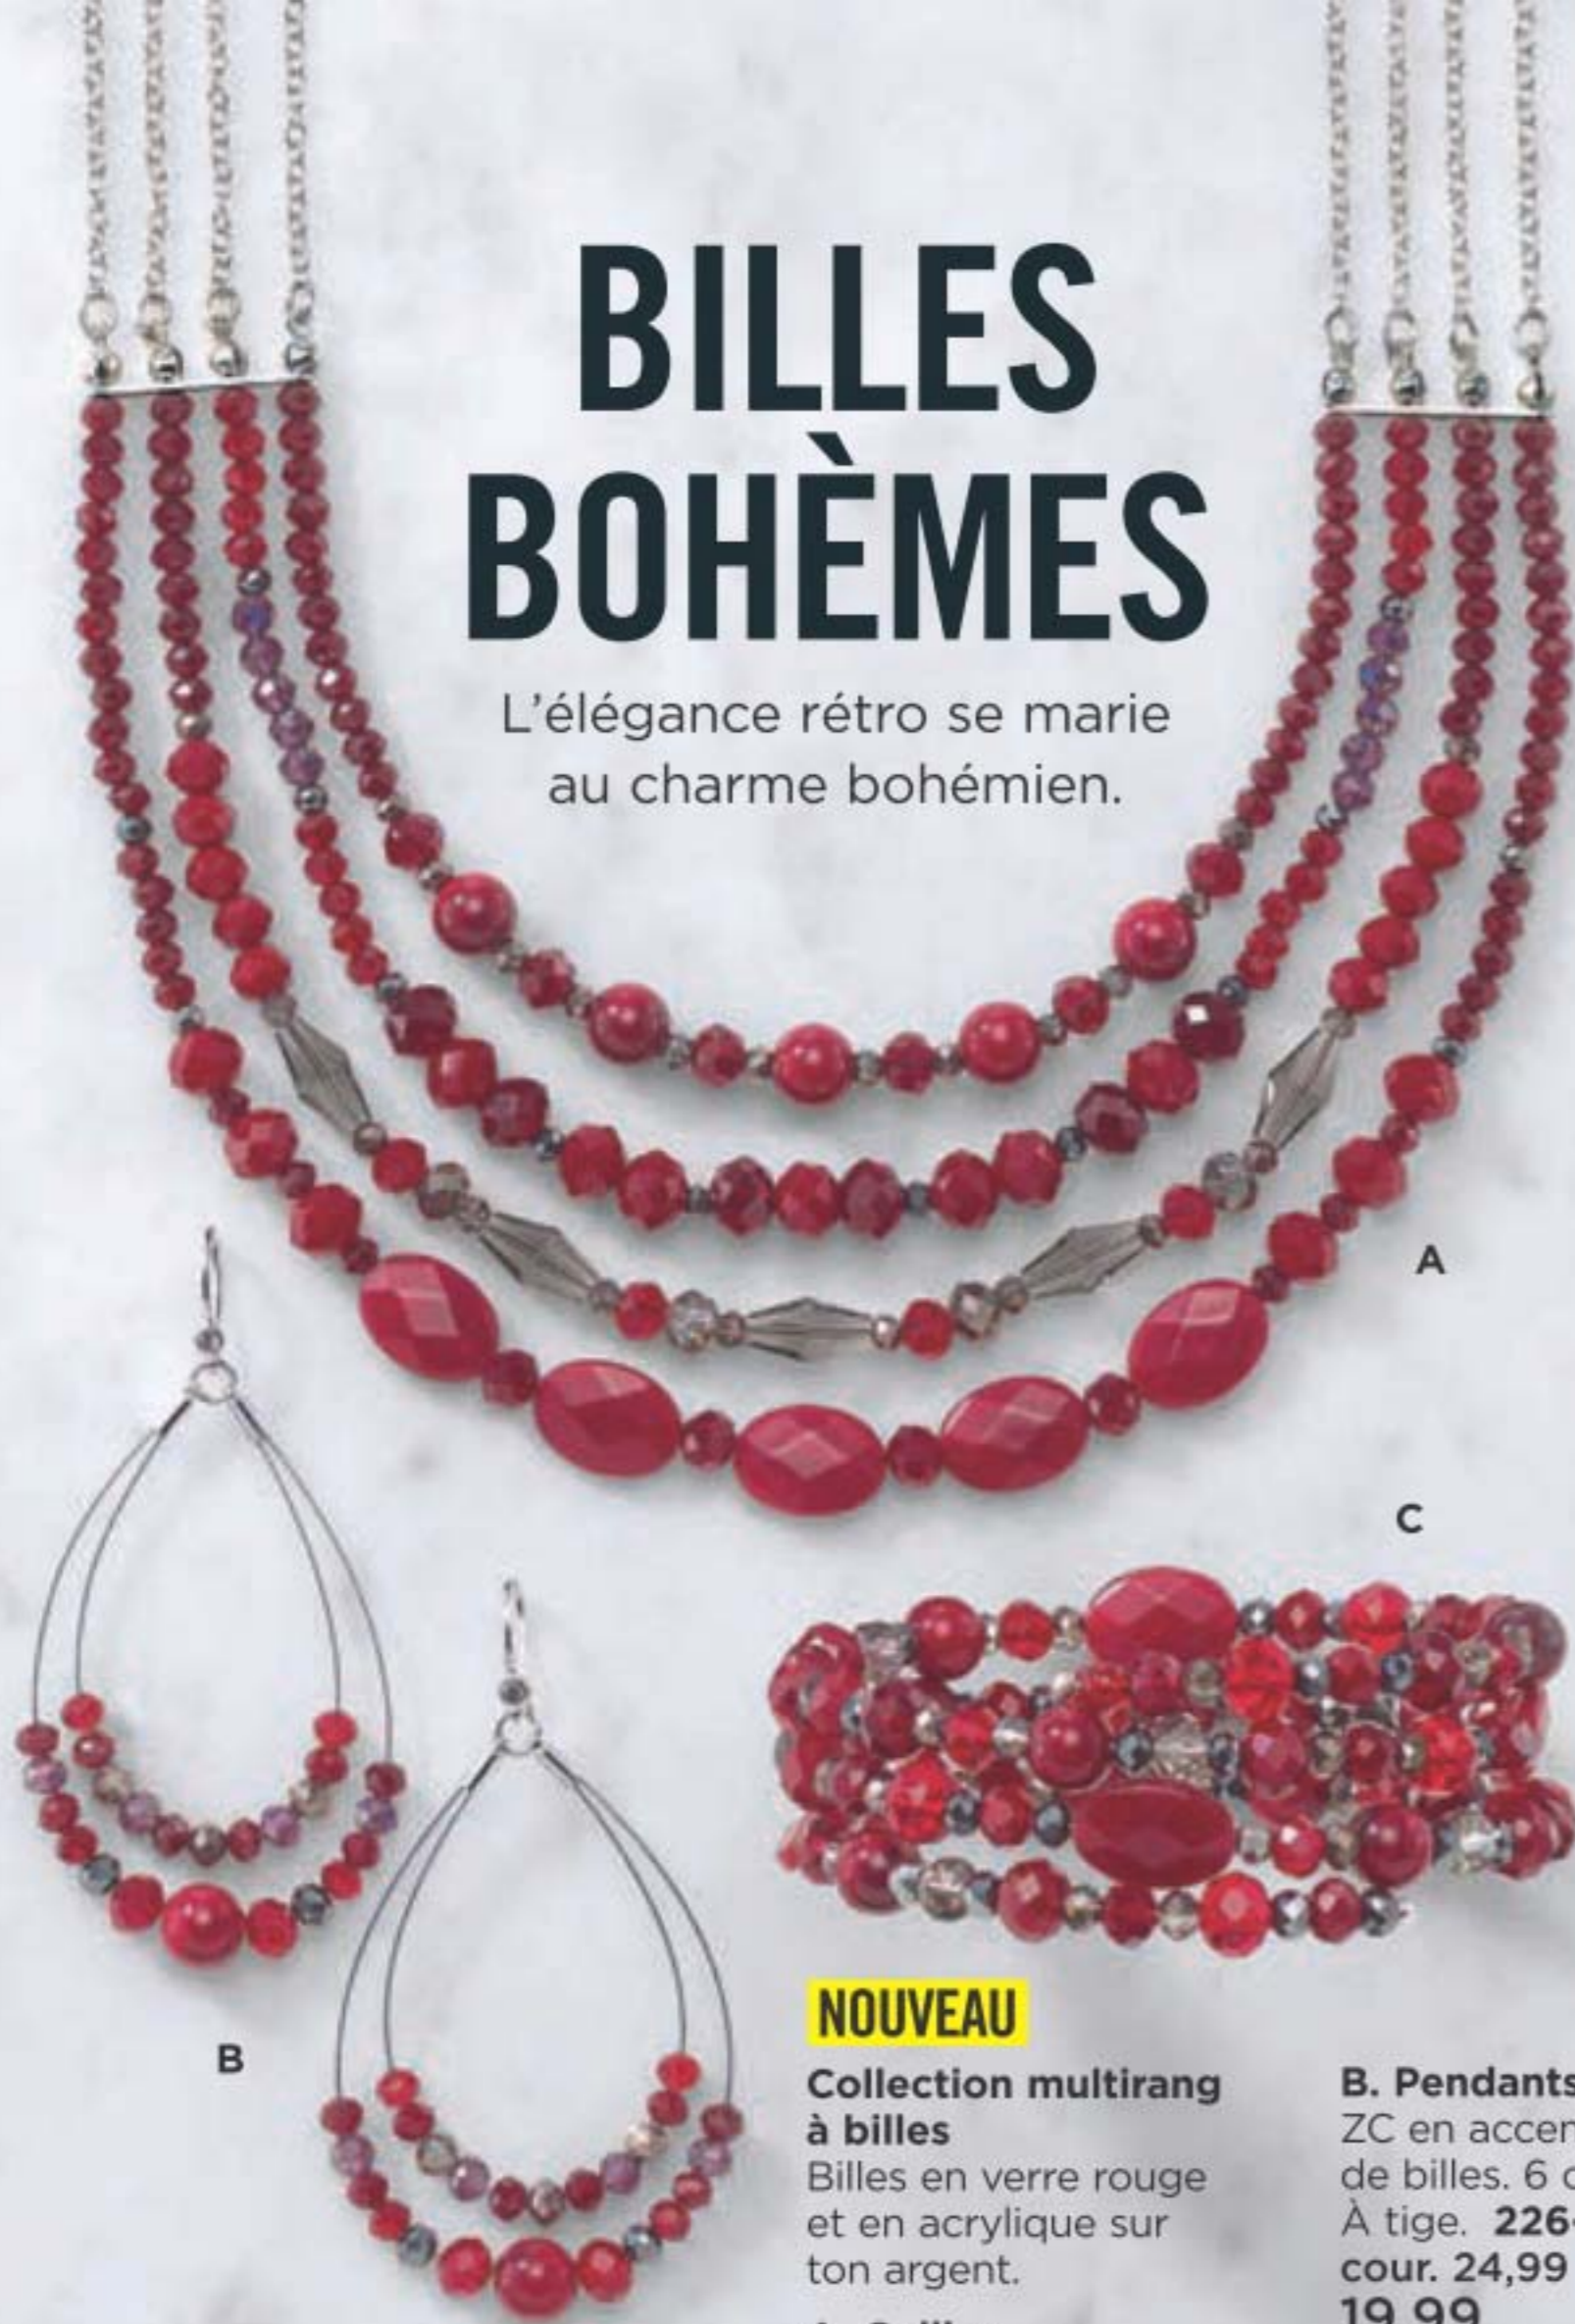

BILLES BOHÈMES

L'élégance rétro se marie au charme bohémien.

NOUVEAU

Collection multirang à billes

Billes en verre rouge et en acrylique sur ton argent.

A. Collier

Quatre rangs. 42 cm de long avec rallonge de 9 cm. **226-232-3**
cour. 37,99
29,99

B. Pendants d'oreilles

ZC en accents. Deux rangs de billes. 6 cm de long. À tige. **226-232-5**
cour. 24,99
19,99

C. Bracelet en spirale

Trois rangs. Unitaille. **226-232-4**
cour. 28,99
21,99