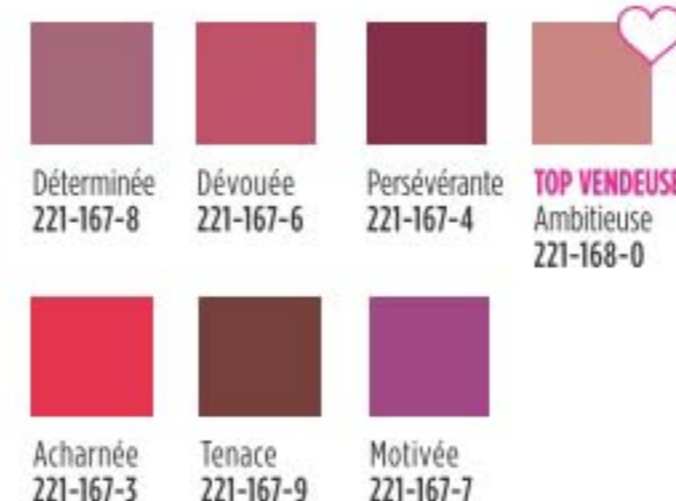

## DOUX FINI MAT ET VELOUTÉ

MAQUILLAGE

La mannequin porte le rouge à lèvres liquide Mat Doux Mattitude en Acharnée.

Acharnée

Formule légère qui dure des heures sans dessécher.