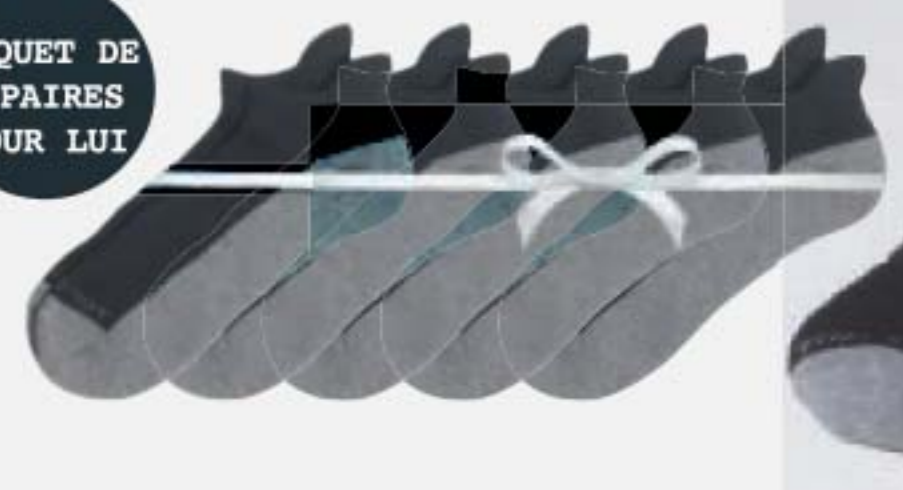

NOUVEAU

❖ **Paquet de cinq paires de chaussettes pour homme**
En noir et gris. Coussinées à la cheville. Pour pointures 6-12. Polyester, nylon, caoutchouc, spandex. Laver et sécher à la machine. **225-093-6**
16,99 le paquet de 5 paires
quantités limitées

PAQUET DE 5 PAIRES POUR LUI