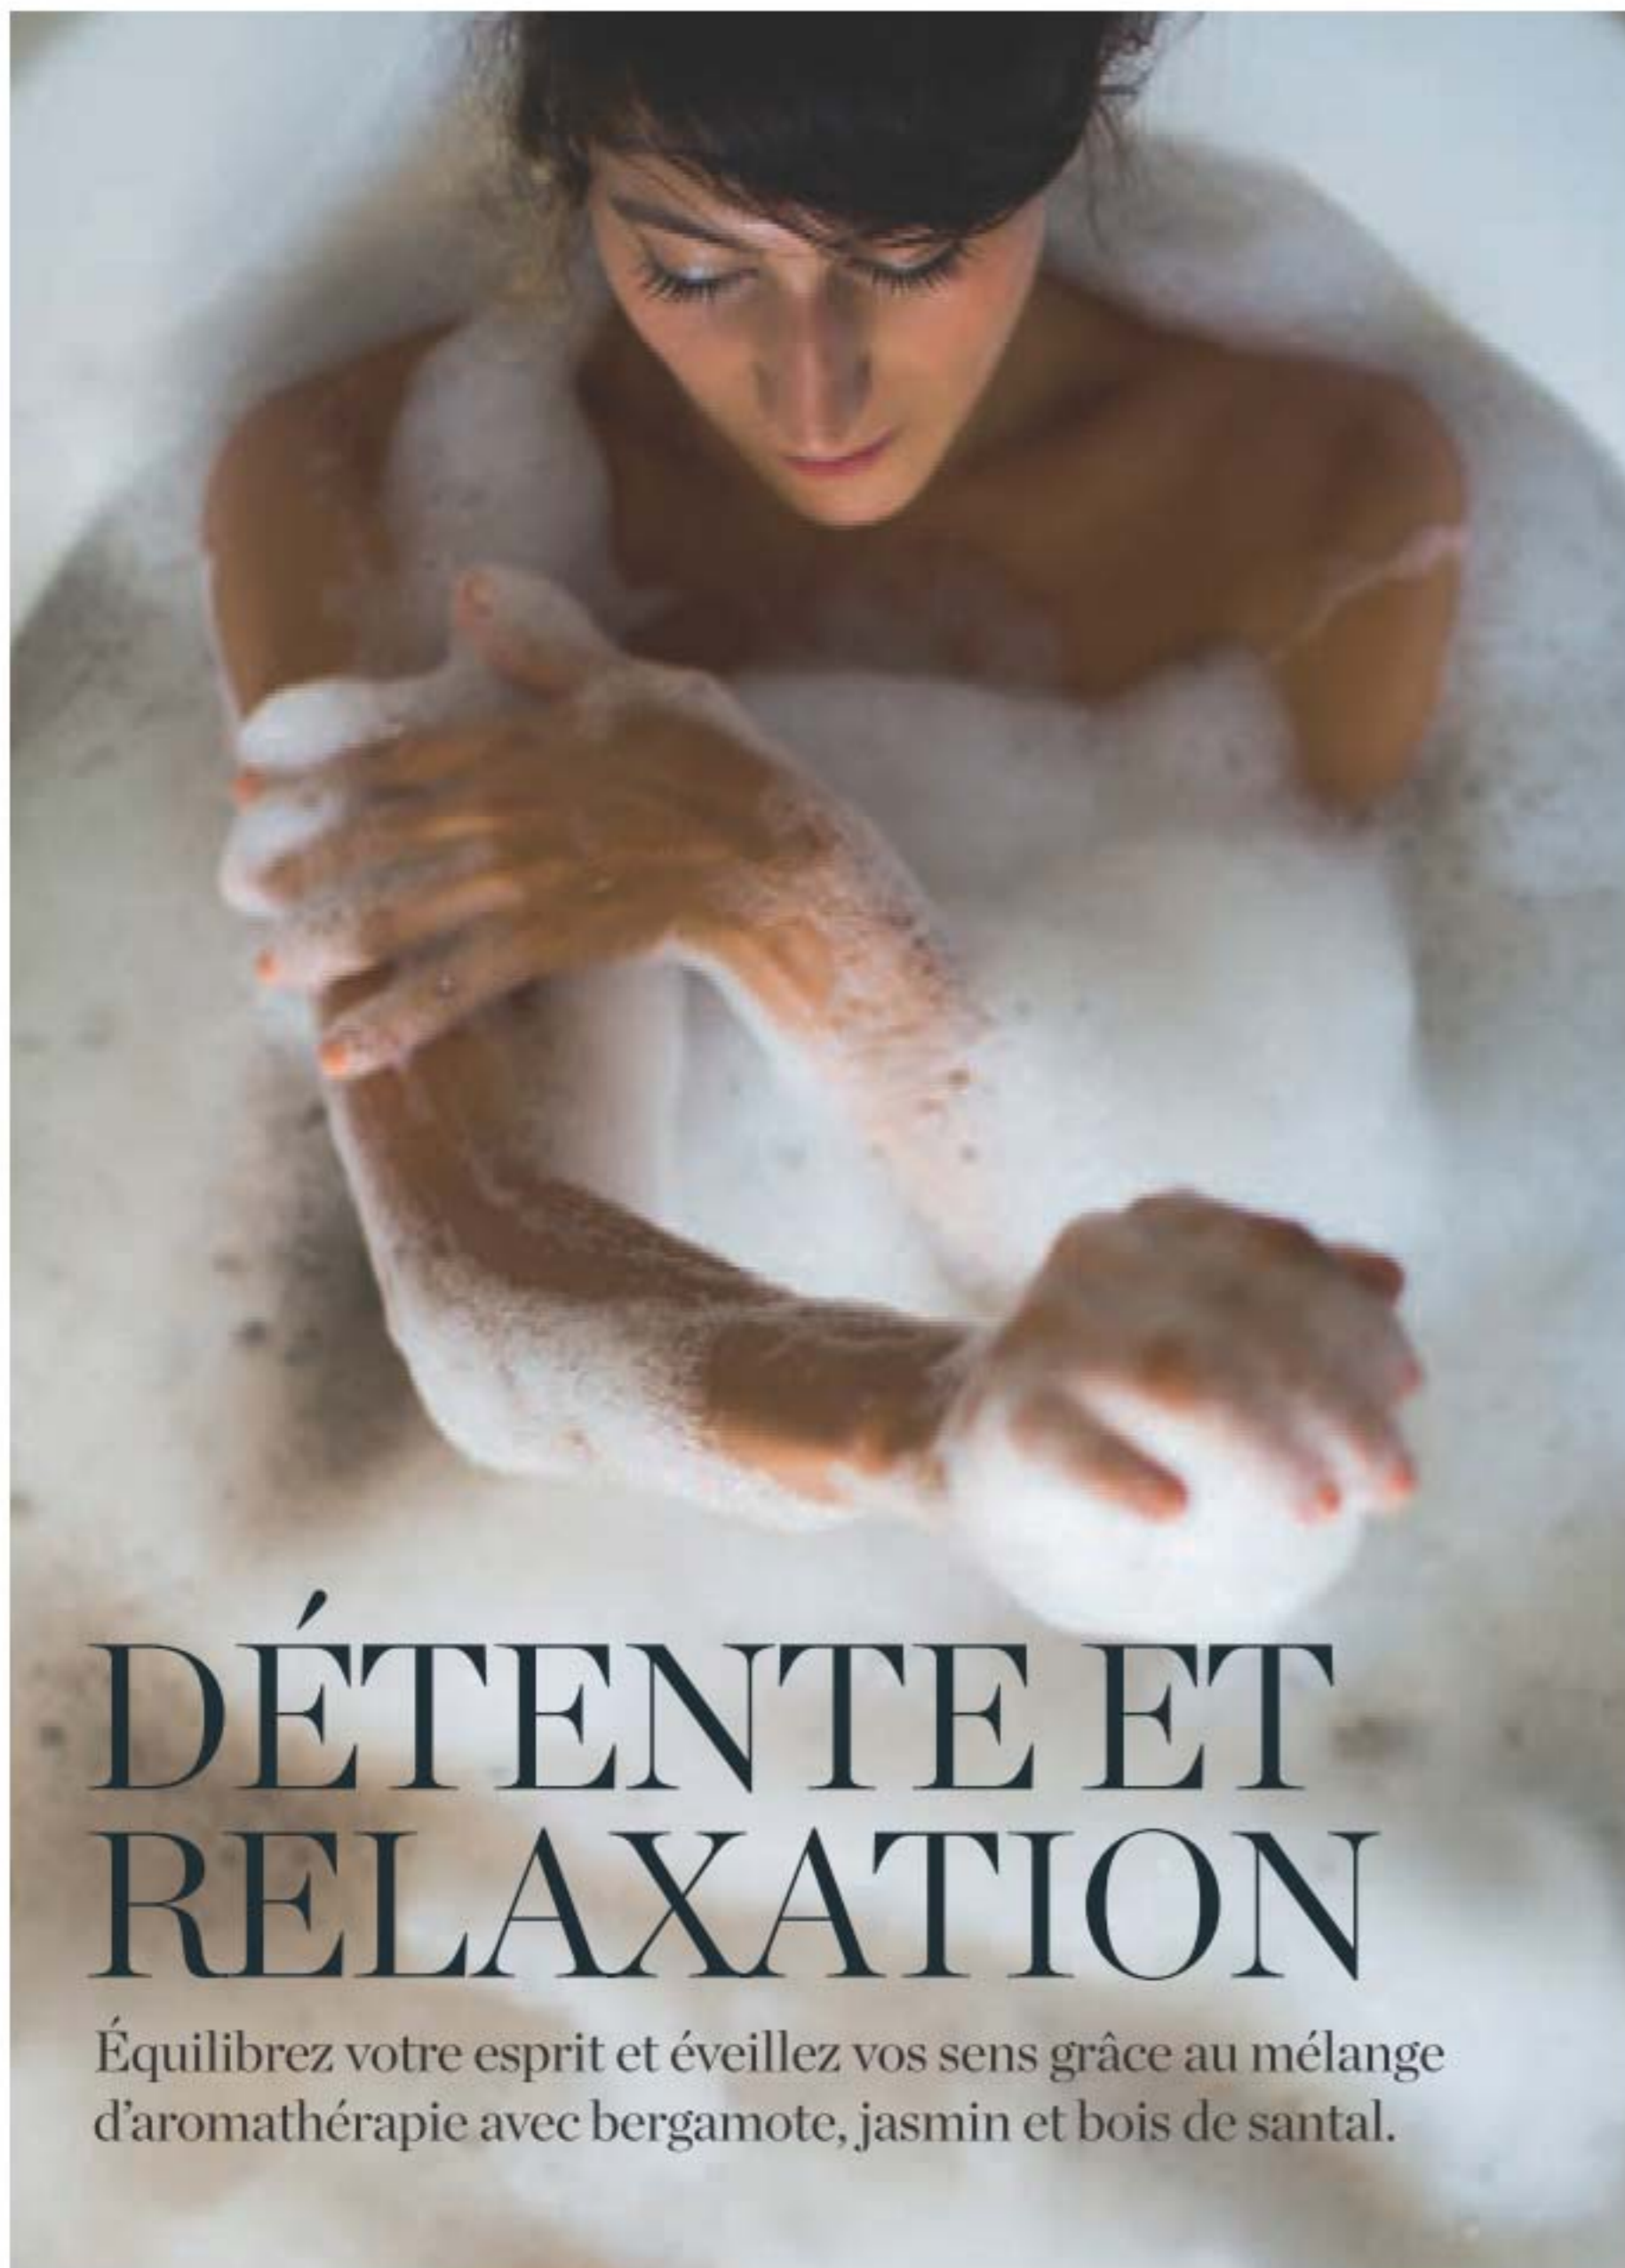

DÉTENTE ET RELAXATION

Équilibrez votre esprit et éveillez vos sens grâce au mélange d'aromathérapie avec bergamote, jasmin et bois de santal.

TRANQUIL MOMENTS

Bandeau gris

Unitaille. Laver à la main ou à la machine, suspendre pour sécher. Polyester, coton.

224-701-0

5,00

quantités limitées

Bain moussant relaxant

Crée un nuage de bulles parfumées qui laisse votre peau souple et lisse.

700 ml 232-501

cour. 20,00

10,99

Gel pour le bain et la douche

Adoucit, revitalise et parfume légèrement la peau. 150 ml

111-849

cour. 12,00

5,99

Vapo d'ambiance

Vaporiser dans votre espace.

100 ml 224-362-6

cour. 14,00

6,99

Gardez vos cheveux en place avec notre bandeau moelleux