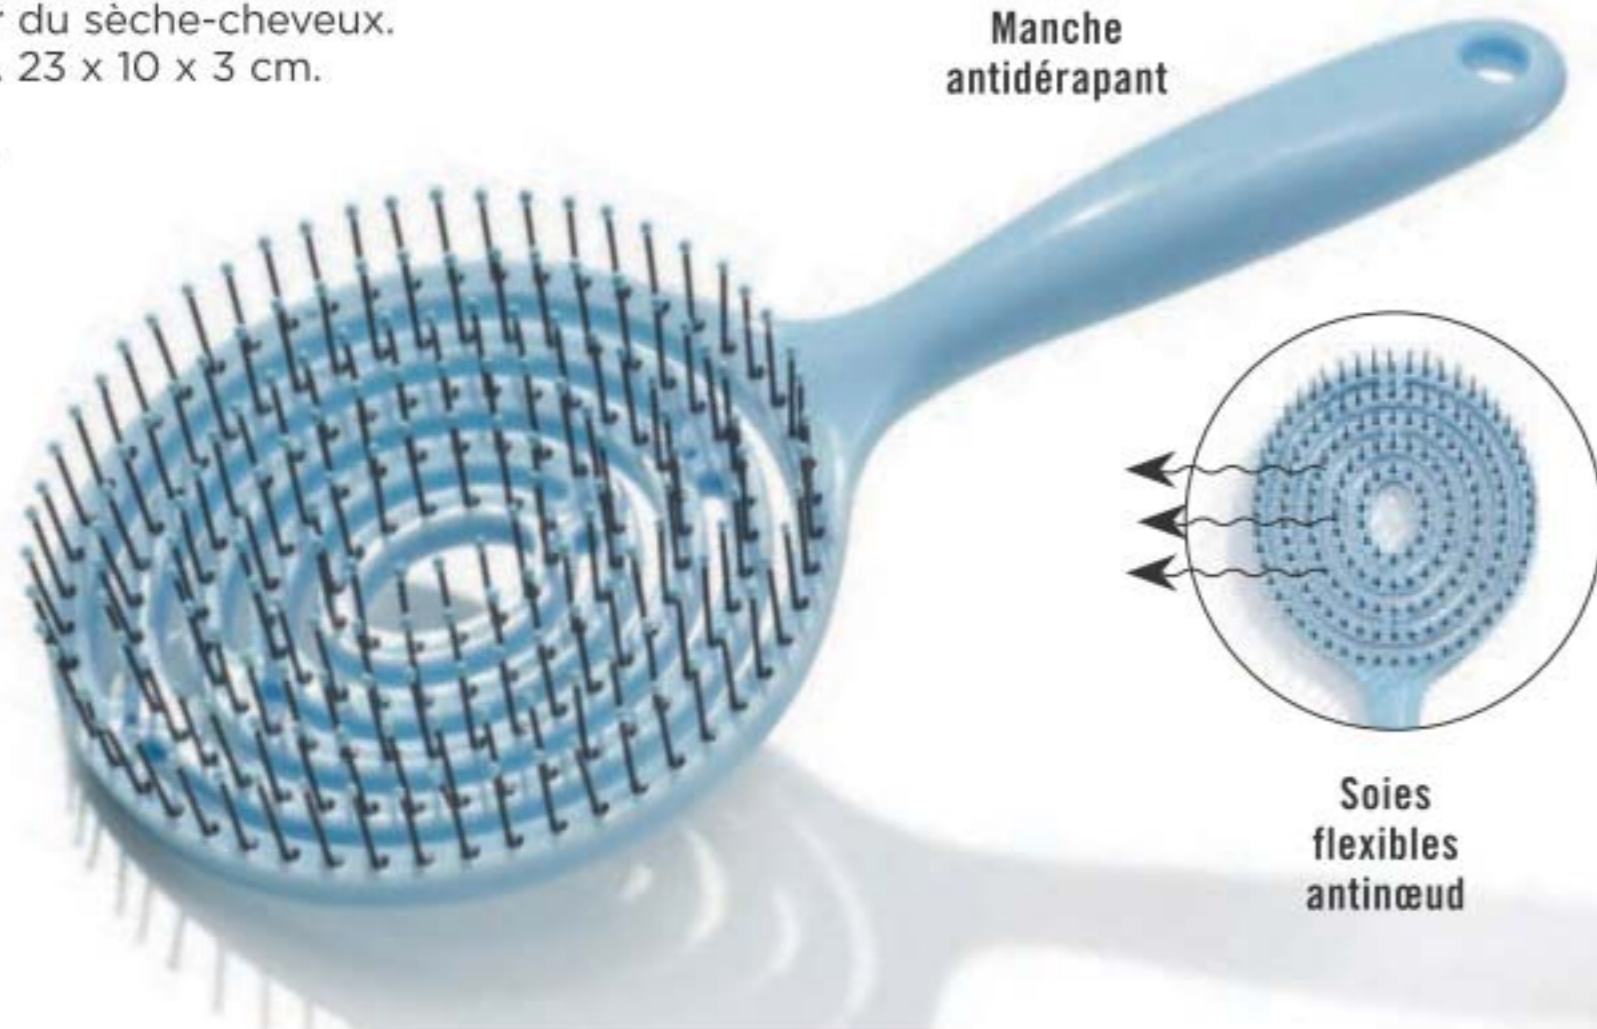

Soies flexibles antinœud

Réduisez les frisottis avec notre luxueuse taie d'oreiller en satin. Le tissu doux aide à garder les cheveux brillants et démêlés.

Taie d'oreiller en satin blanc Beaux Cheveux

Pour un oreiller de format standard. Polyester. Laver à la machine, suspendre pour sécher. 51 x 66 cm. 224-087-9

cour. 11,99 **7,99** ou... quantités limitées

Tiges flexibles à friser

Noires. Peuvent être portées toute la nuit. Polypropylène, mousse, polyuréthane, fer. 225-664-9

cour. 12,99 **7,99** l'ens. ou... quantités limitées