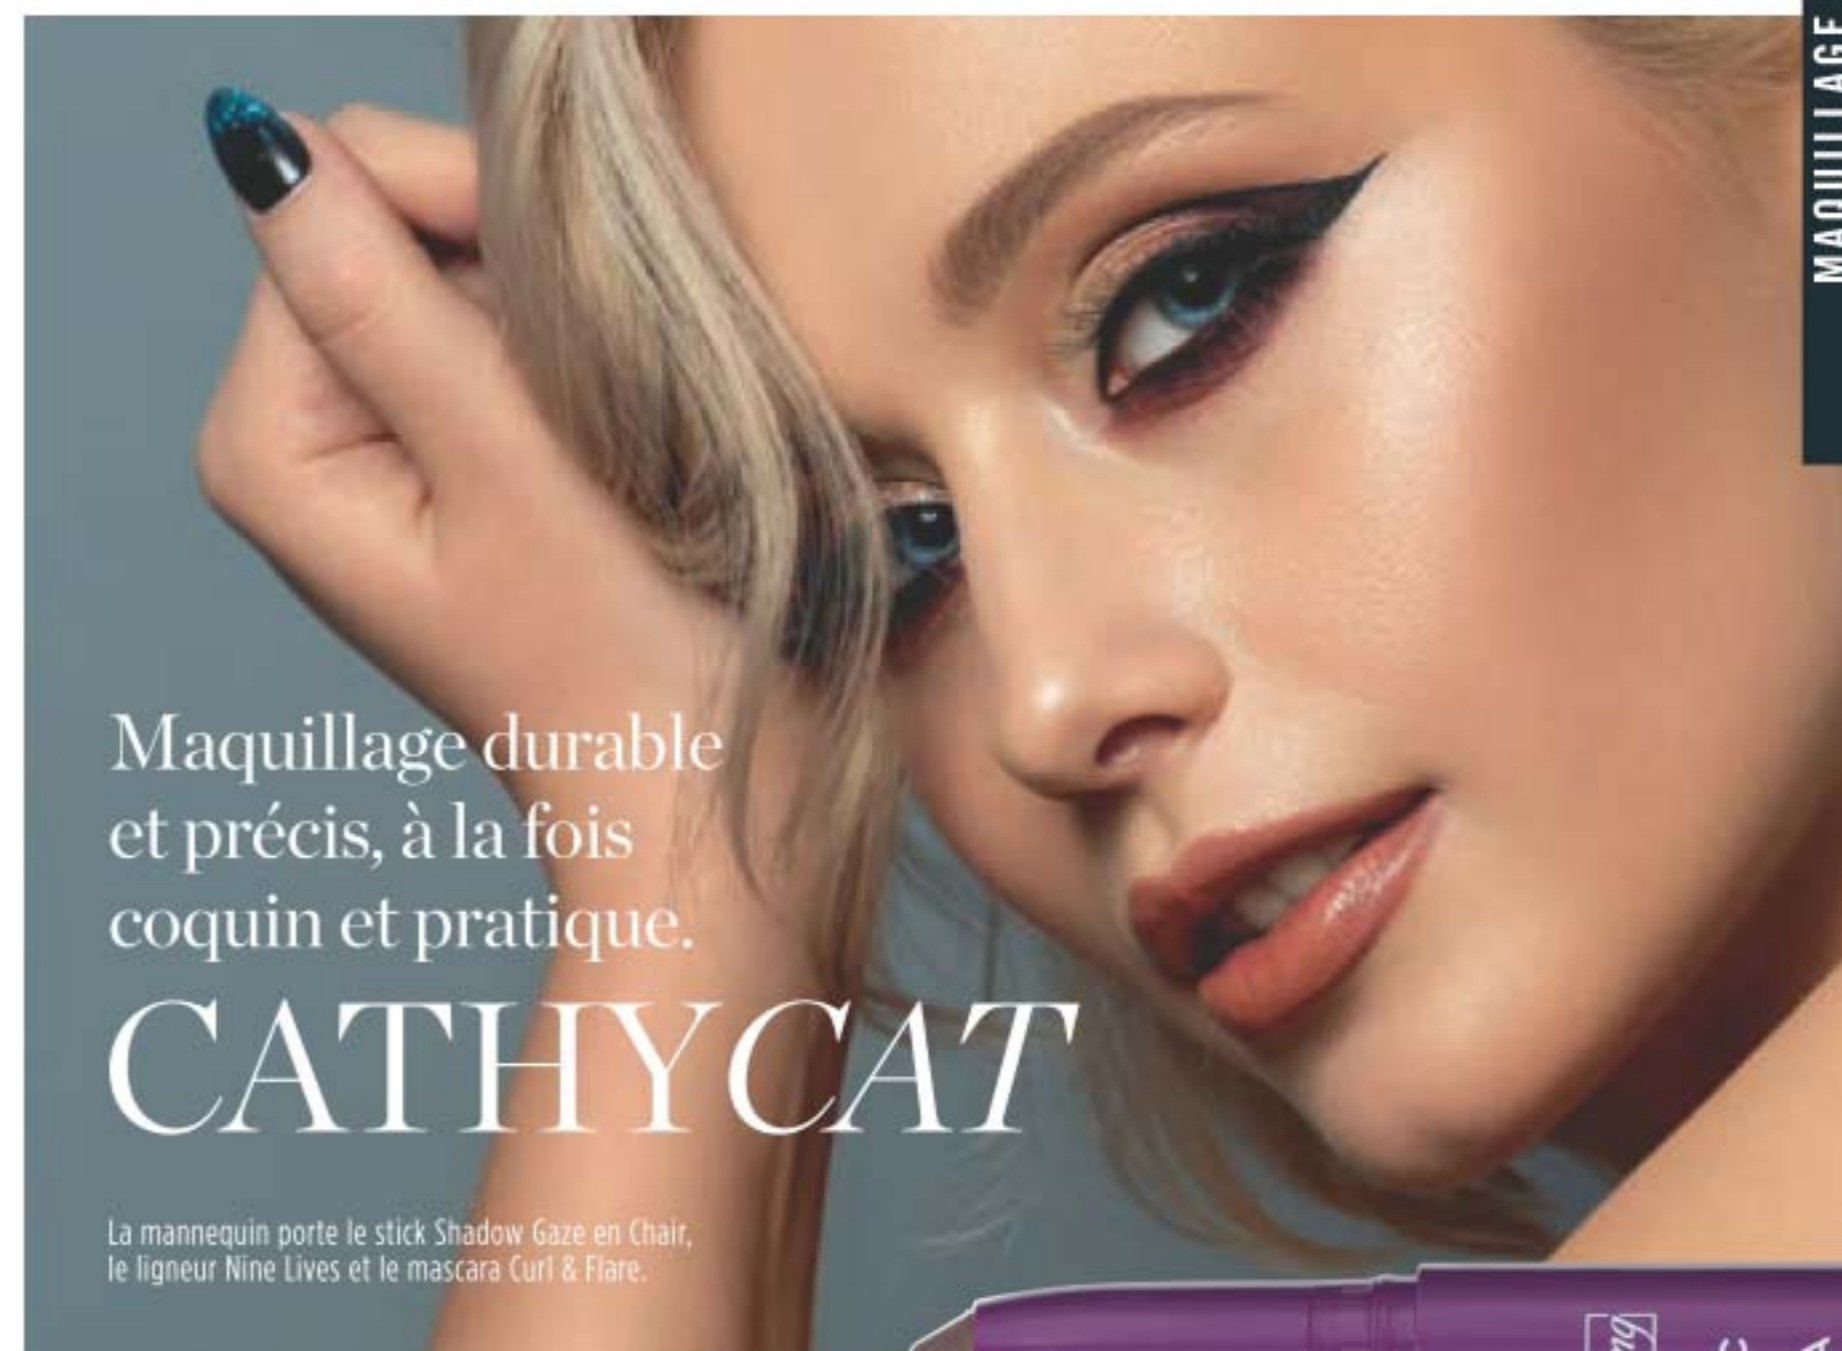

Sauvage et flamboyant  
225-066-4

Doux et sensuel  
225-066-3

Tenue durable et hydrofuge du matin jusqu'au soir.

**Mascara Play All Day**  
Formule durable et nourrissante qui enduit chaque cil de pigments riches. Antibavures et antistries. Avec huiles de noix de coco et d'argan revitalisantes, et avec panthénol fortifiant. S'enlève facilement à l'eau et au savon. 8 g  
**Très Noir** 224-780-2  
cour. 23,99  
19,99

Longueur et courbe captivantes!

**Mascara Curl & Flare**  
Application durable et uniforme. Brosse courbée unique qui déploie incroyablement les cils. Formule durable et nourrissante avec un mélange revitalisant d'huiles de noix de coco et d'argan, et de panthénol fortifiant. 8 g  
**Très Noir** 224-774-1  
cour. 23,99  
19,99