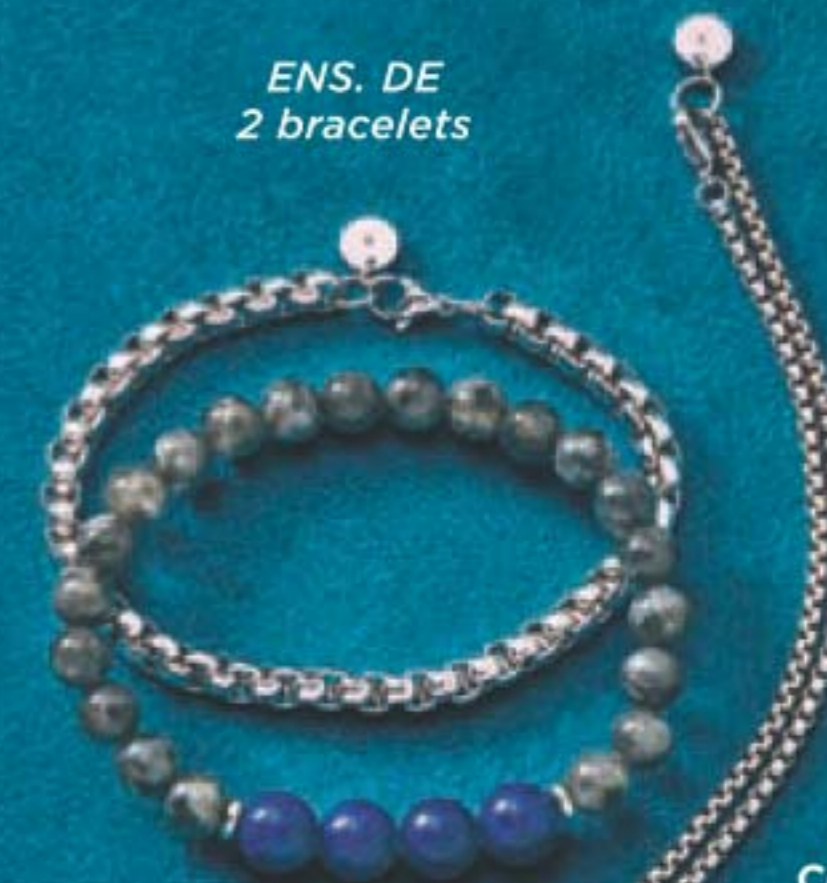

**Collection en argent sterling Cœur en spinelle bleu**  
ZC clairs et pierres bleues sur montures en argent sterling.

**Collier**  
Chaîne, 43 cm de long avec rallonge de 3 cm. Pendentif, 2 cm de long.  
226-395-4  
84,99

**Boucles d'oreilles**  
Dormeuses à tige, 1 cm de long.  
226-395-5  
74,99

**Collier-pendentif en argent sterling Cœur Angélique**  
ZC rouge en forme de cœur. Chaîne, 43 cm de long avec rallonge de 3 cm. Pendentif, 2 cm de long.  
226-397-4  
72,99

## NOUVEAU! ÉDITION LIMITÉE

ENS. DE 2 bracelets

**Collection en inox pour homme**

Chaîne en inox au fini vieilli avec billes bleues et grises.

**Ensemble de colliers Billes**

Un collier à billes et une chaîne en inox au fini antique. Ch., 61 cm de long. 226-349-3  
38,99 l'ens.