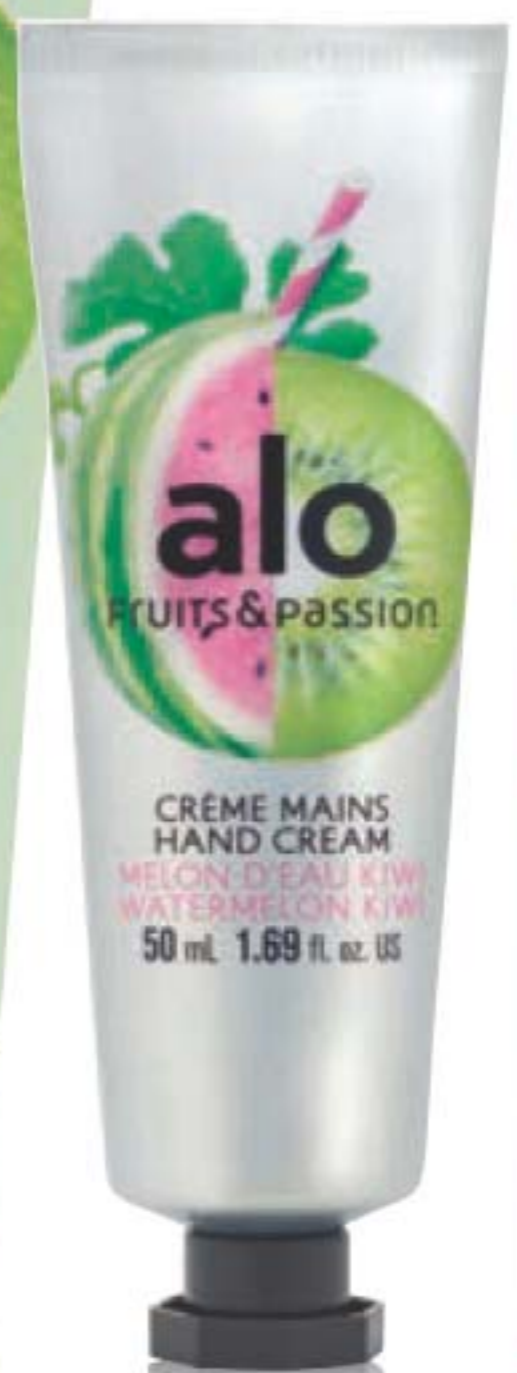

alo Fruits & Passion  
Melon d'eau kiwi

Crème fouettée pour le corps  
200 ml 226-018-5  
cour. 16,50  
**11,99**

Savon mains  
250 ml 226-018-7  
cour. 13,00  
**8,99**

Gel douche  
200 ml 226-018-6  
cour. 11,50  
**7,99**