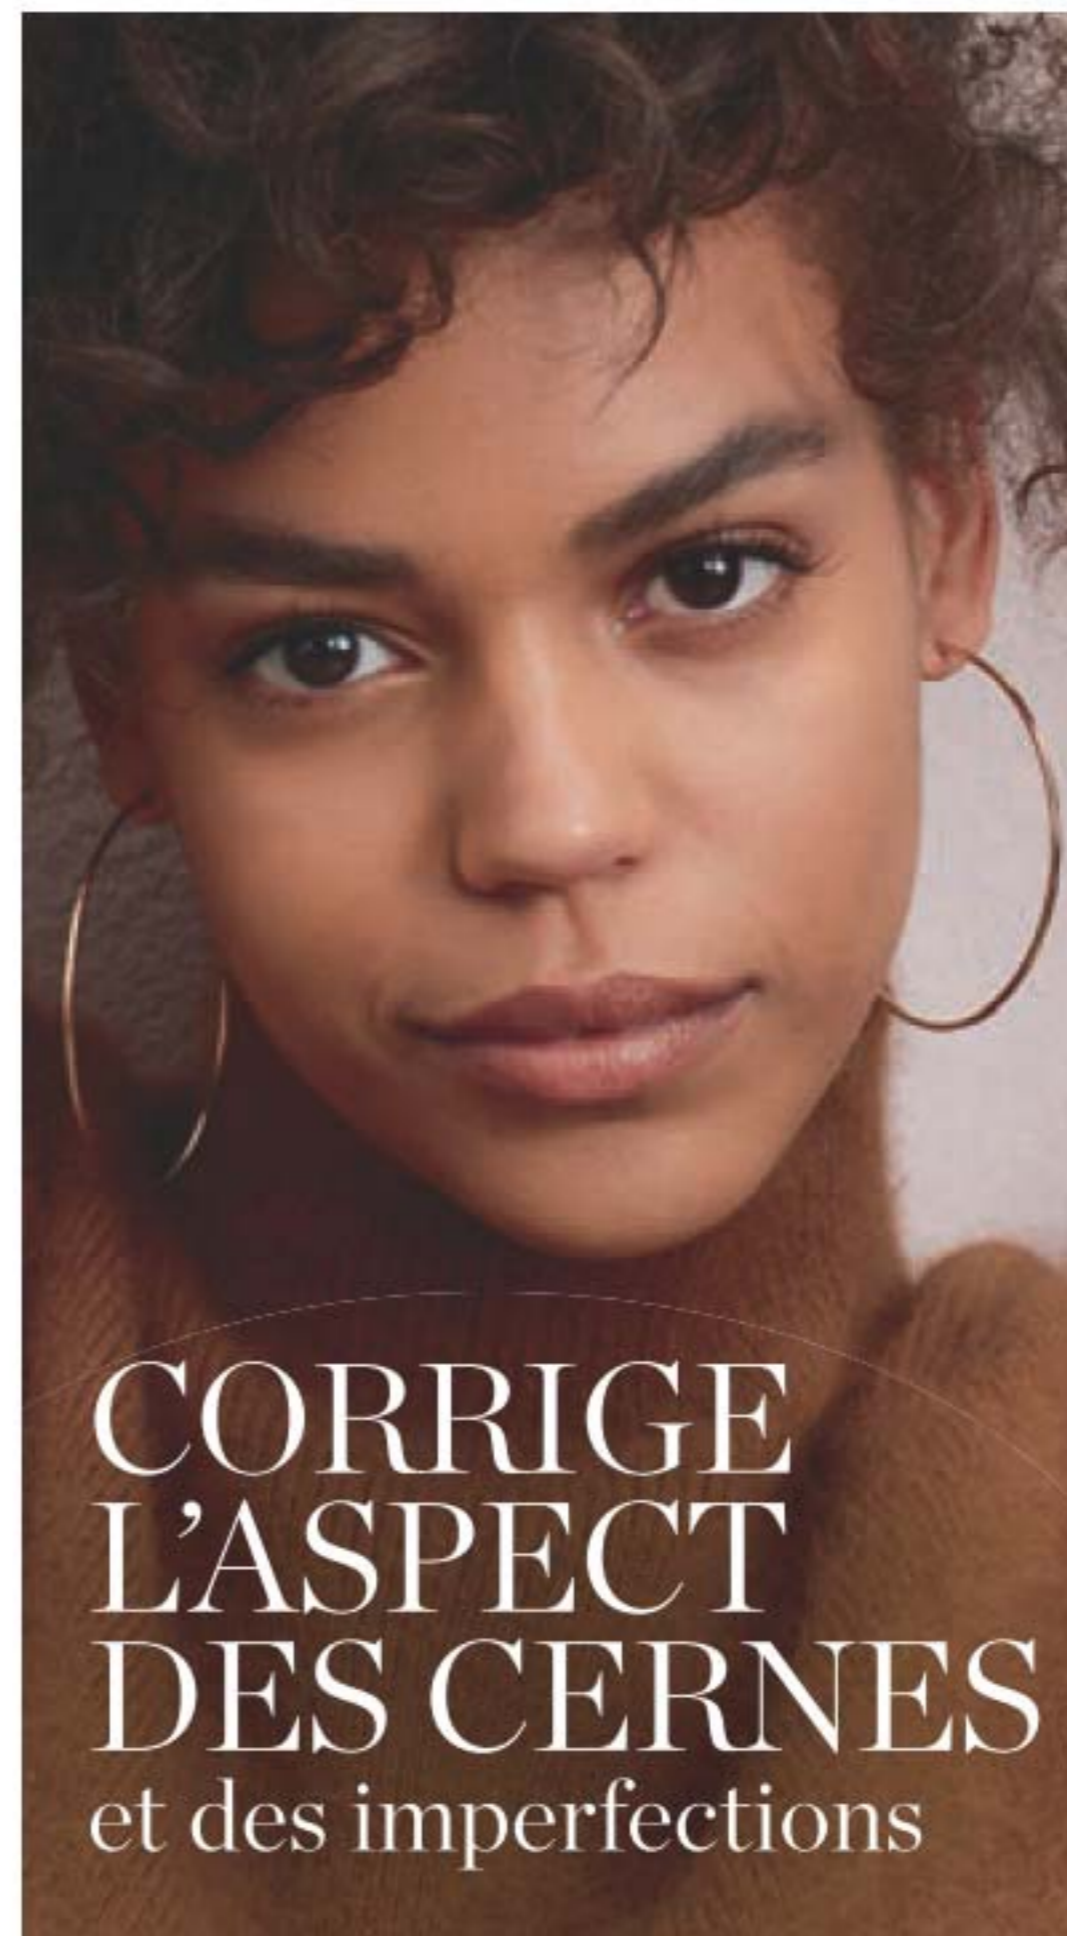

Tres Leches (N)

**CORRIGE
L'ASPECT
DES CERNES**
et des imperfections