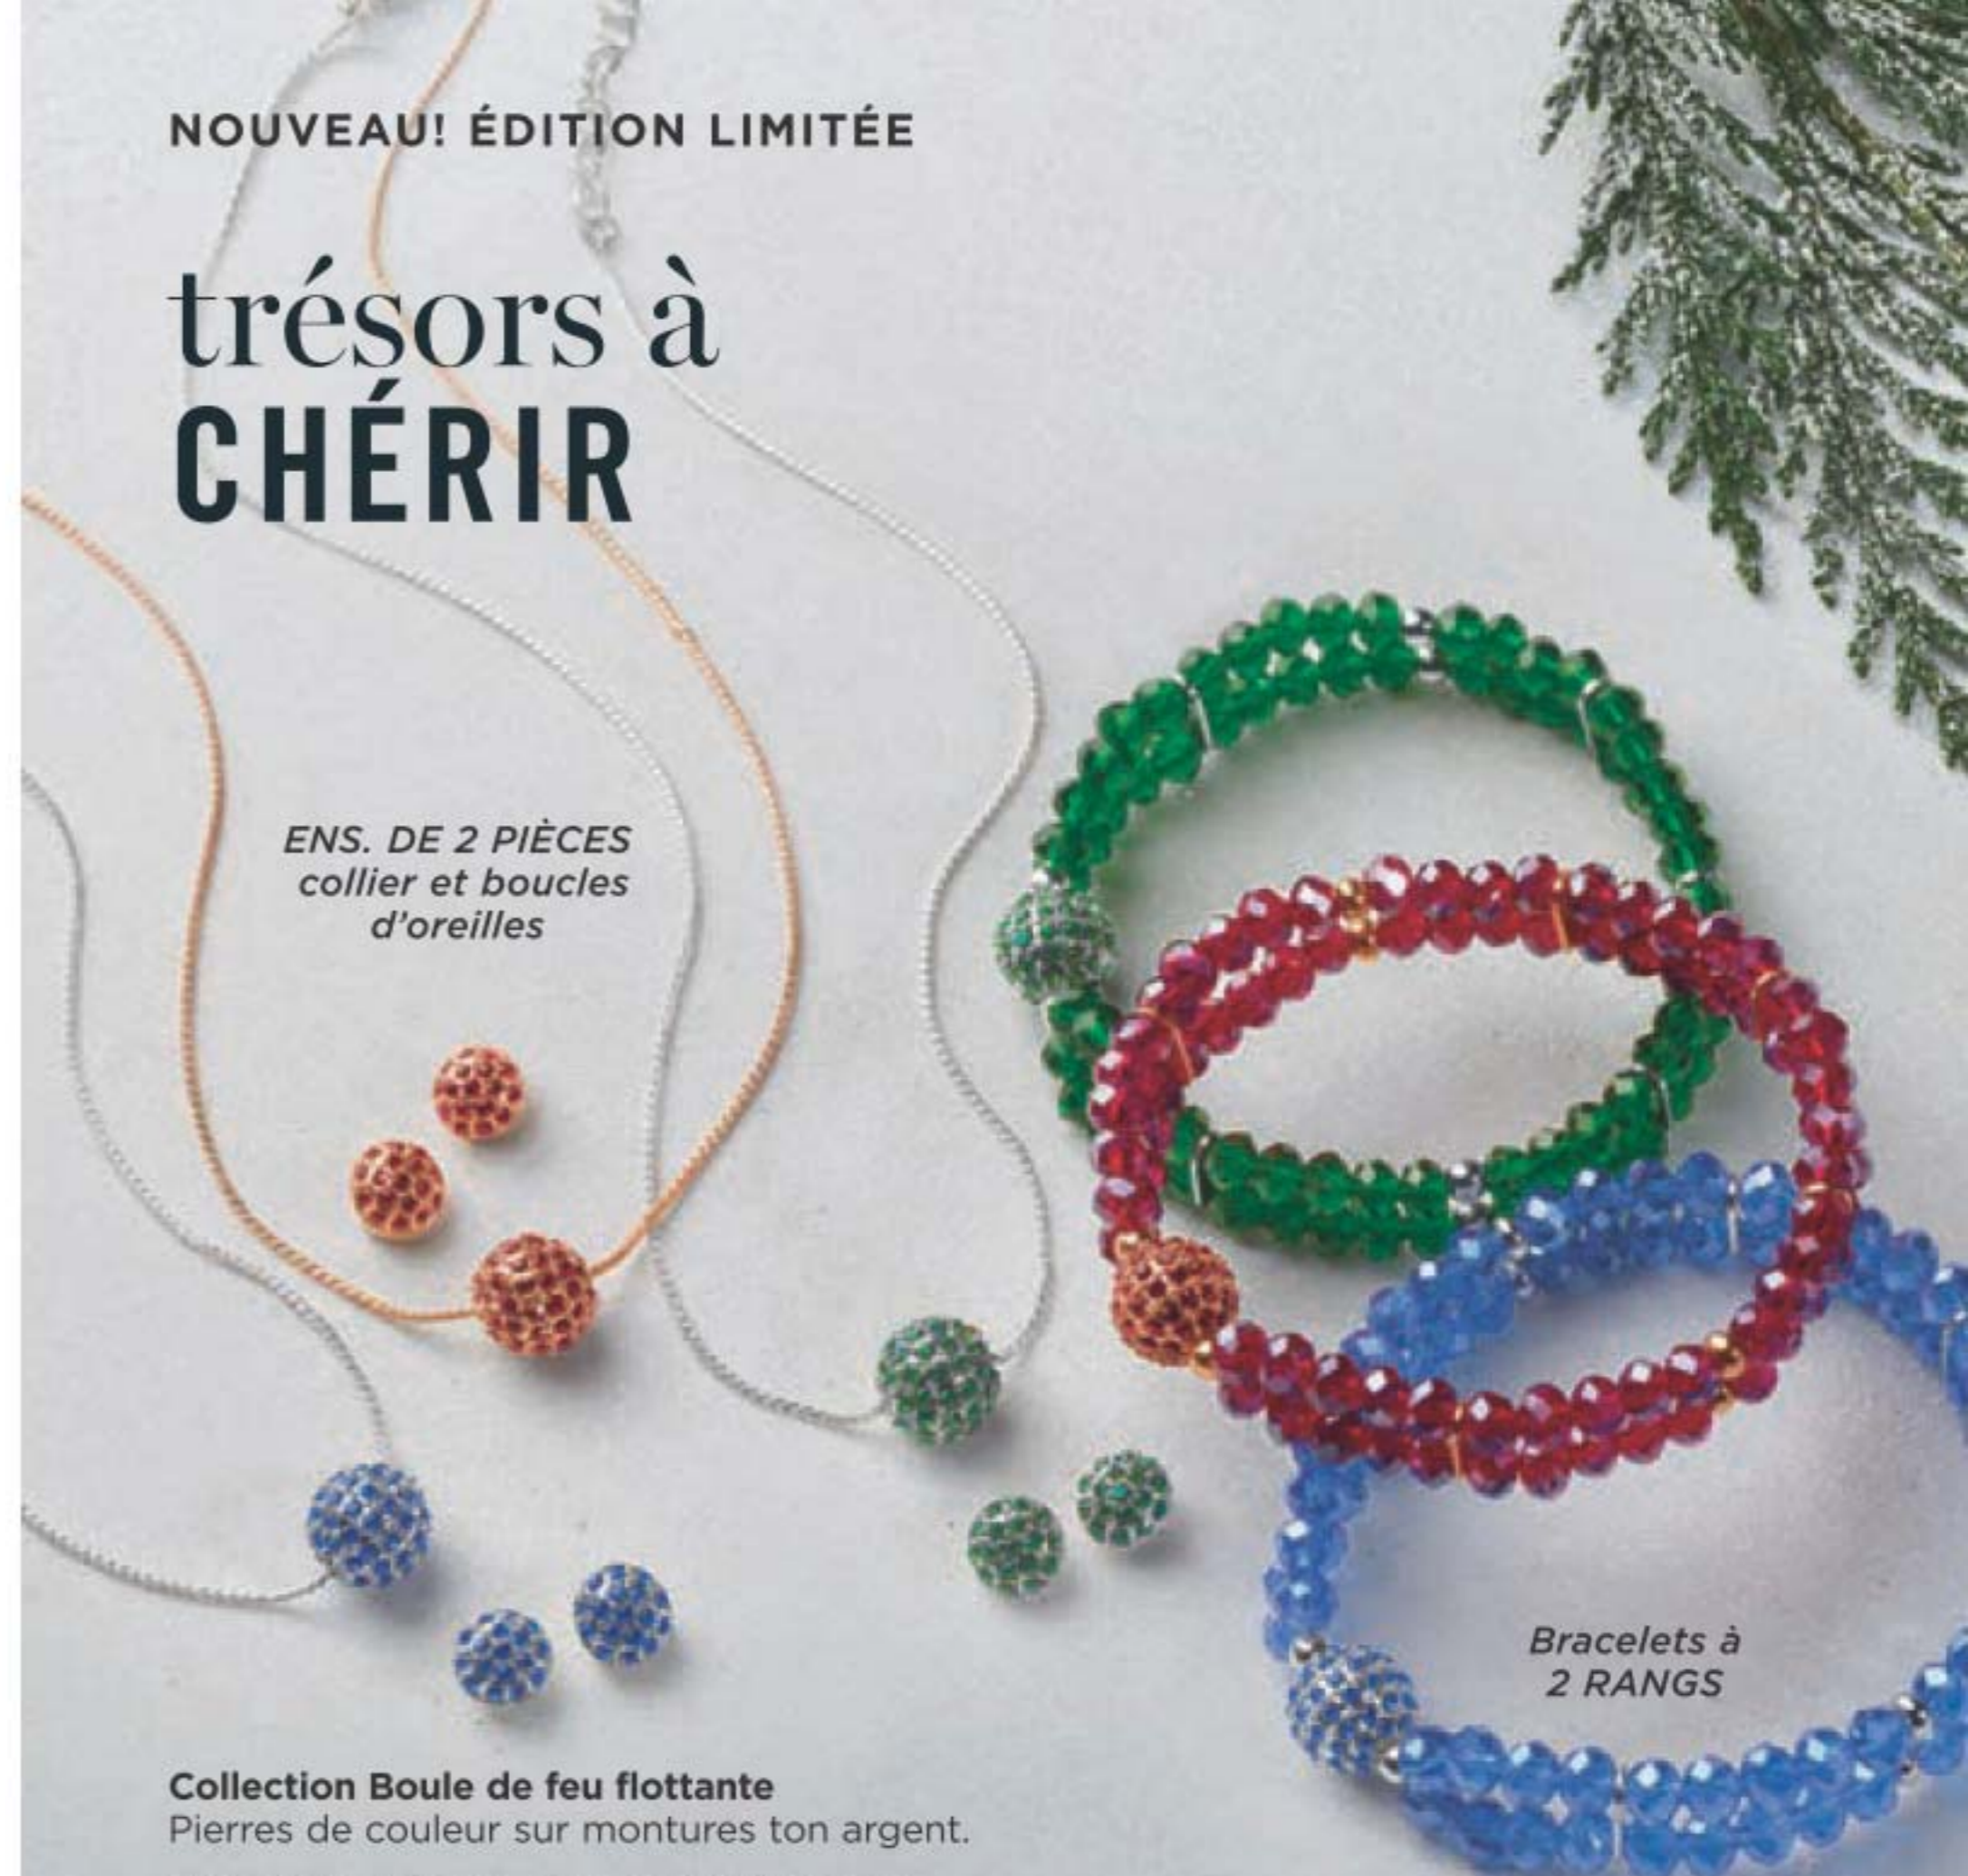

trésors à CHÉRIR

ENS. DE 2 PIÈCES collier et boucles d'oreilles

Bracelets à 2 RANGS

Collection Boule de feu flottante
Pierres de couleur sur montures ton argent.

Ensemble-cadeau collier et boucles d'oreilles
Collier, 42 cm de long avec rallonge de 9 cm. Dormeuses à tige.
Rouge **226-396-9**
Bleu **226-396-8**
Vert **226-397-0**
cour. 28,99
21,99 ch. ens.

Bracelet extensible
Deux rangs de billes. Unitaille.
Vert **226-397-2**
Rouge **226-397-3**
Bleu **226-397-1**
cour. 28,99
21,99 ch.