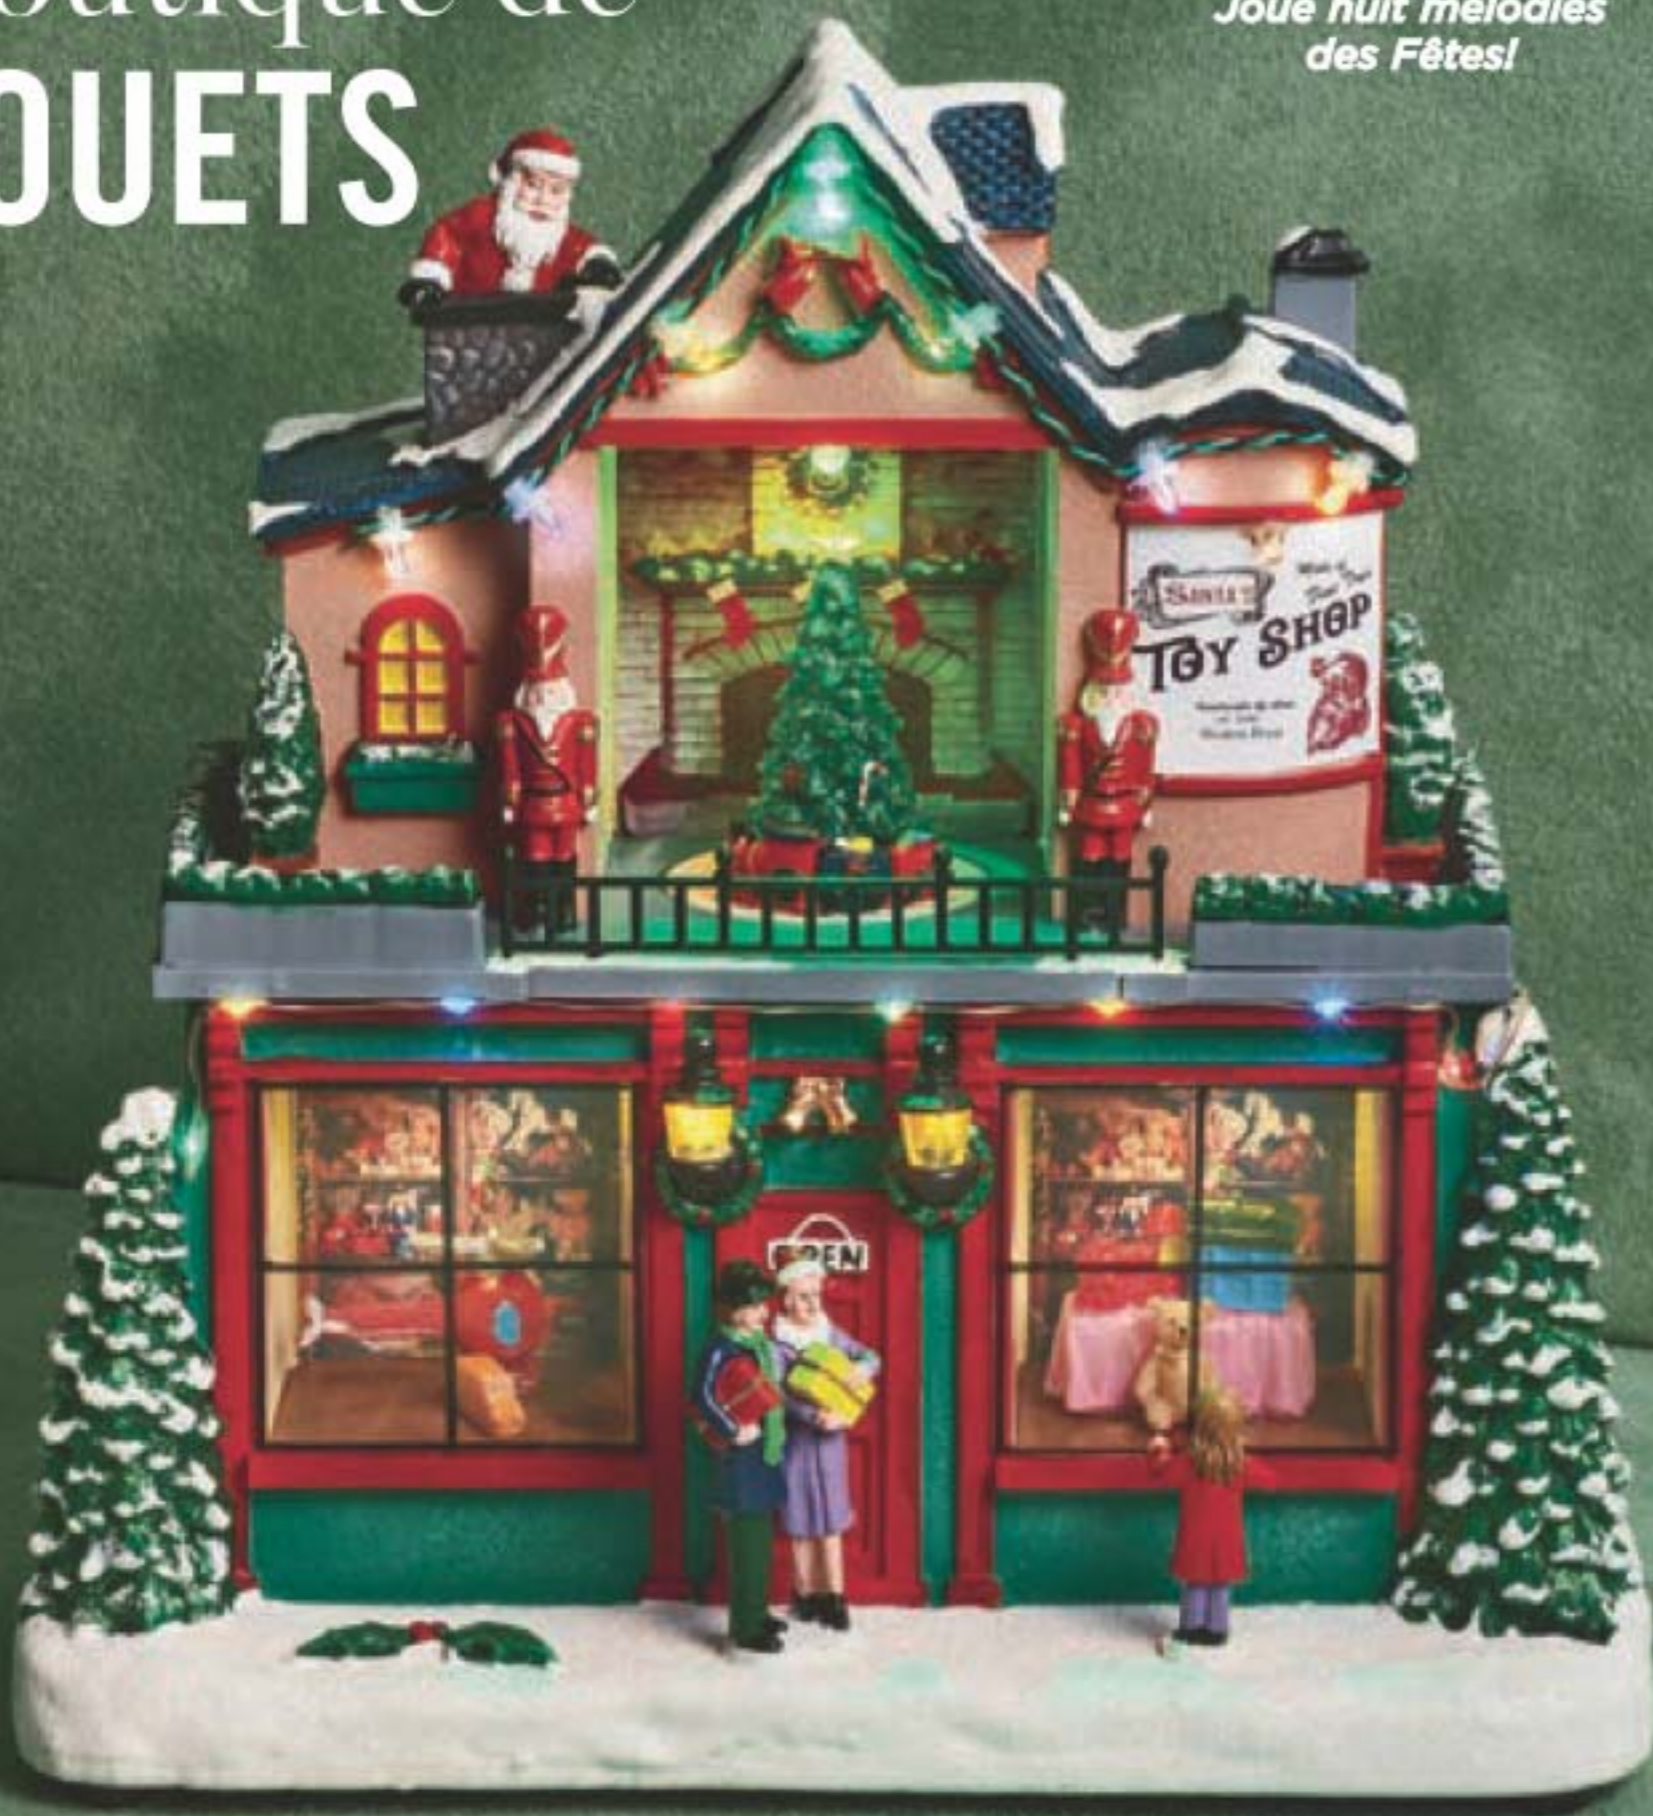

NOUVEAU! ÉDITION LIMITÉE

boutique de JOUETS

*Joue huit mélodies
des Fêtes!*