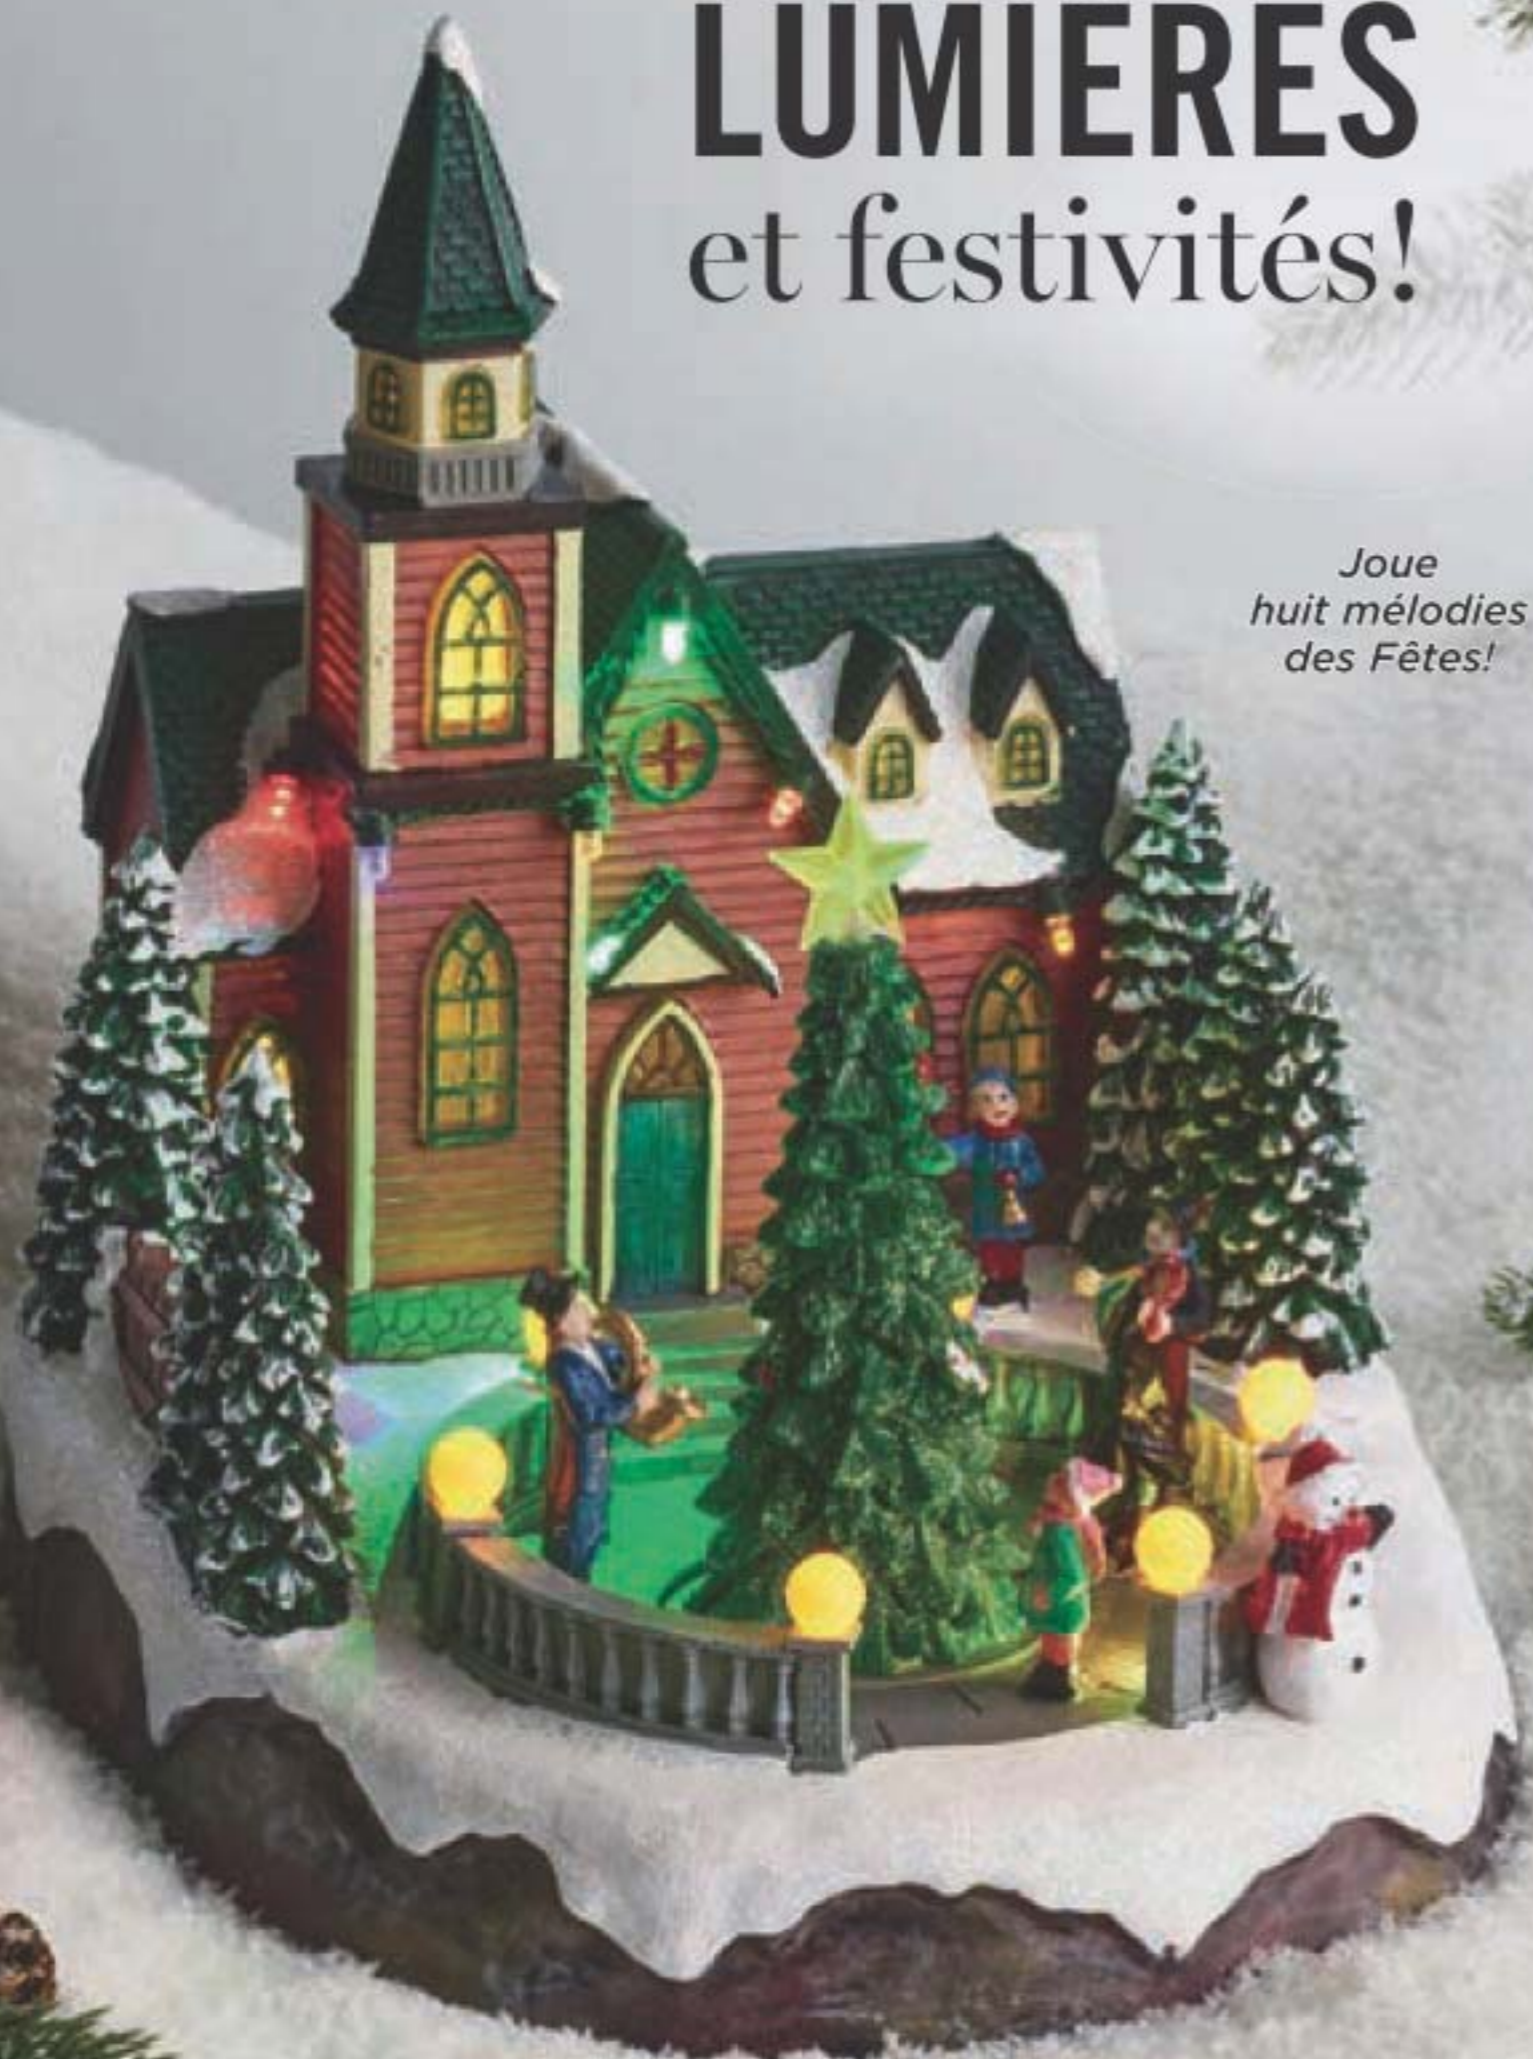

LUMIÈRES et festivités!

*Joue
huit mélodies
des Fêtes!*