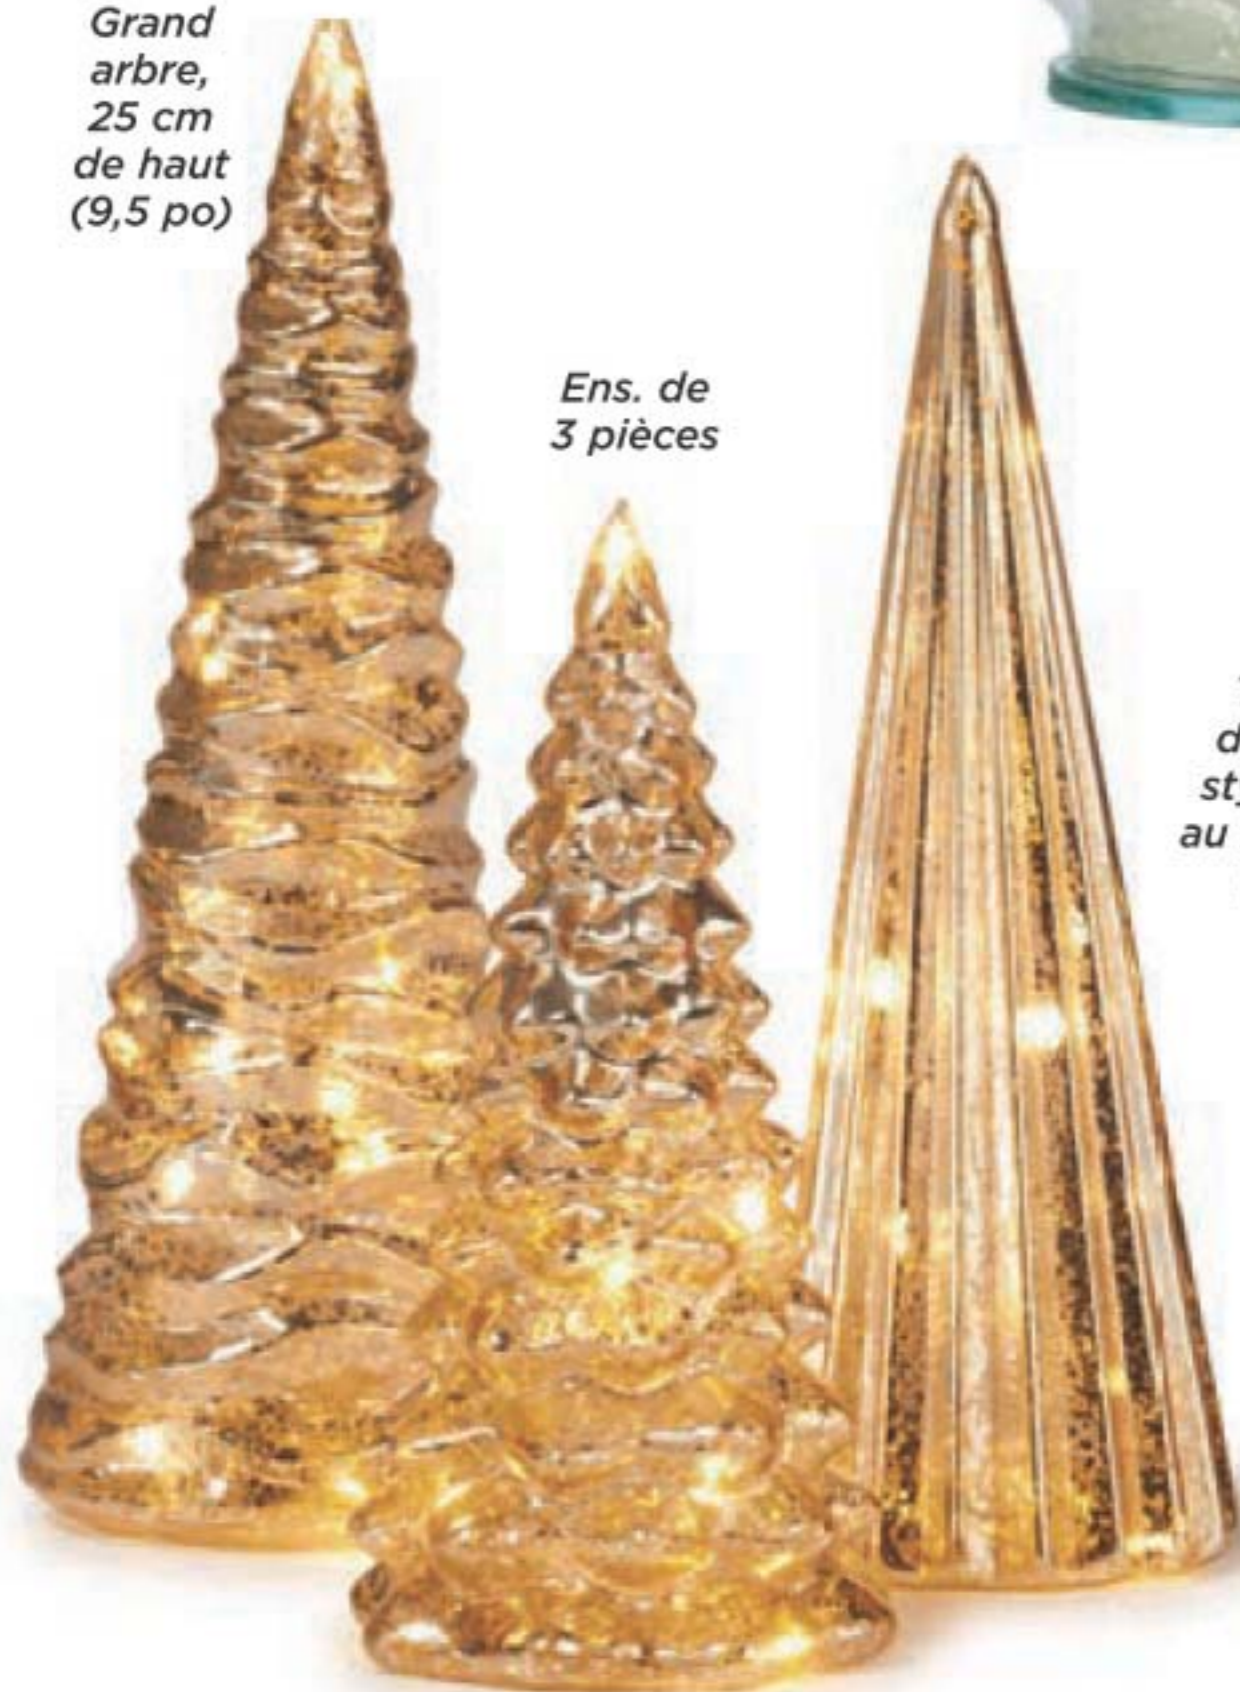

# décor **FESTIF**

❖ **Guirlande de lumières pour l'extérieur Baies de houx**  
Utilisez-la à l'intérieur pour décorer le sapin ou à l'extérieur dans un endroit couvert. Interrupteur marche/arrêt. Requiert deux piles AA (non comprises). PVC, polypropylène, aluminium. Guirlande: 1,98 mètre de long; ampoules, 10 x 6 cm ch. **226-185-3 34,99**

1,98 mètre (78 po) de long

10 AMPOULES contenant des brindilles de sapin, des baies et de la neige artificielles

Tous en quantités limitées.

*Ouverture  
ronde sur  
un paysage  
hivernal avec  
deux ours  
polaires*

*Grand  
arbre,  
25 cm  
de haut  
(9,5 po)*

*Ens. de  
3 pièces*

*Trio festif  
d'arbres de  
style d'antan  
au fini de verre  
mercuré*

❖ **Ensemble de trois arbres lumineux Style Rétro**  
Piles boutons comprises. Interrupteur marche/arrêt. Verre. Grand, 25 x 9 cm; moyen, 23 x 8 cm; petit, 18 x 9 cm.  
**226-184-7**  
**49,99** les 3 pièces