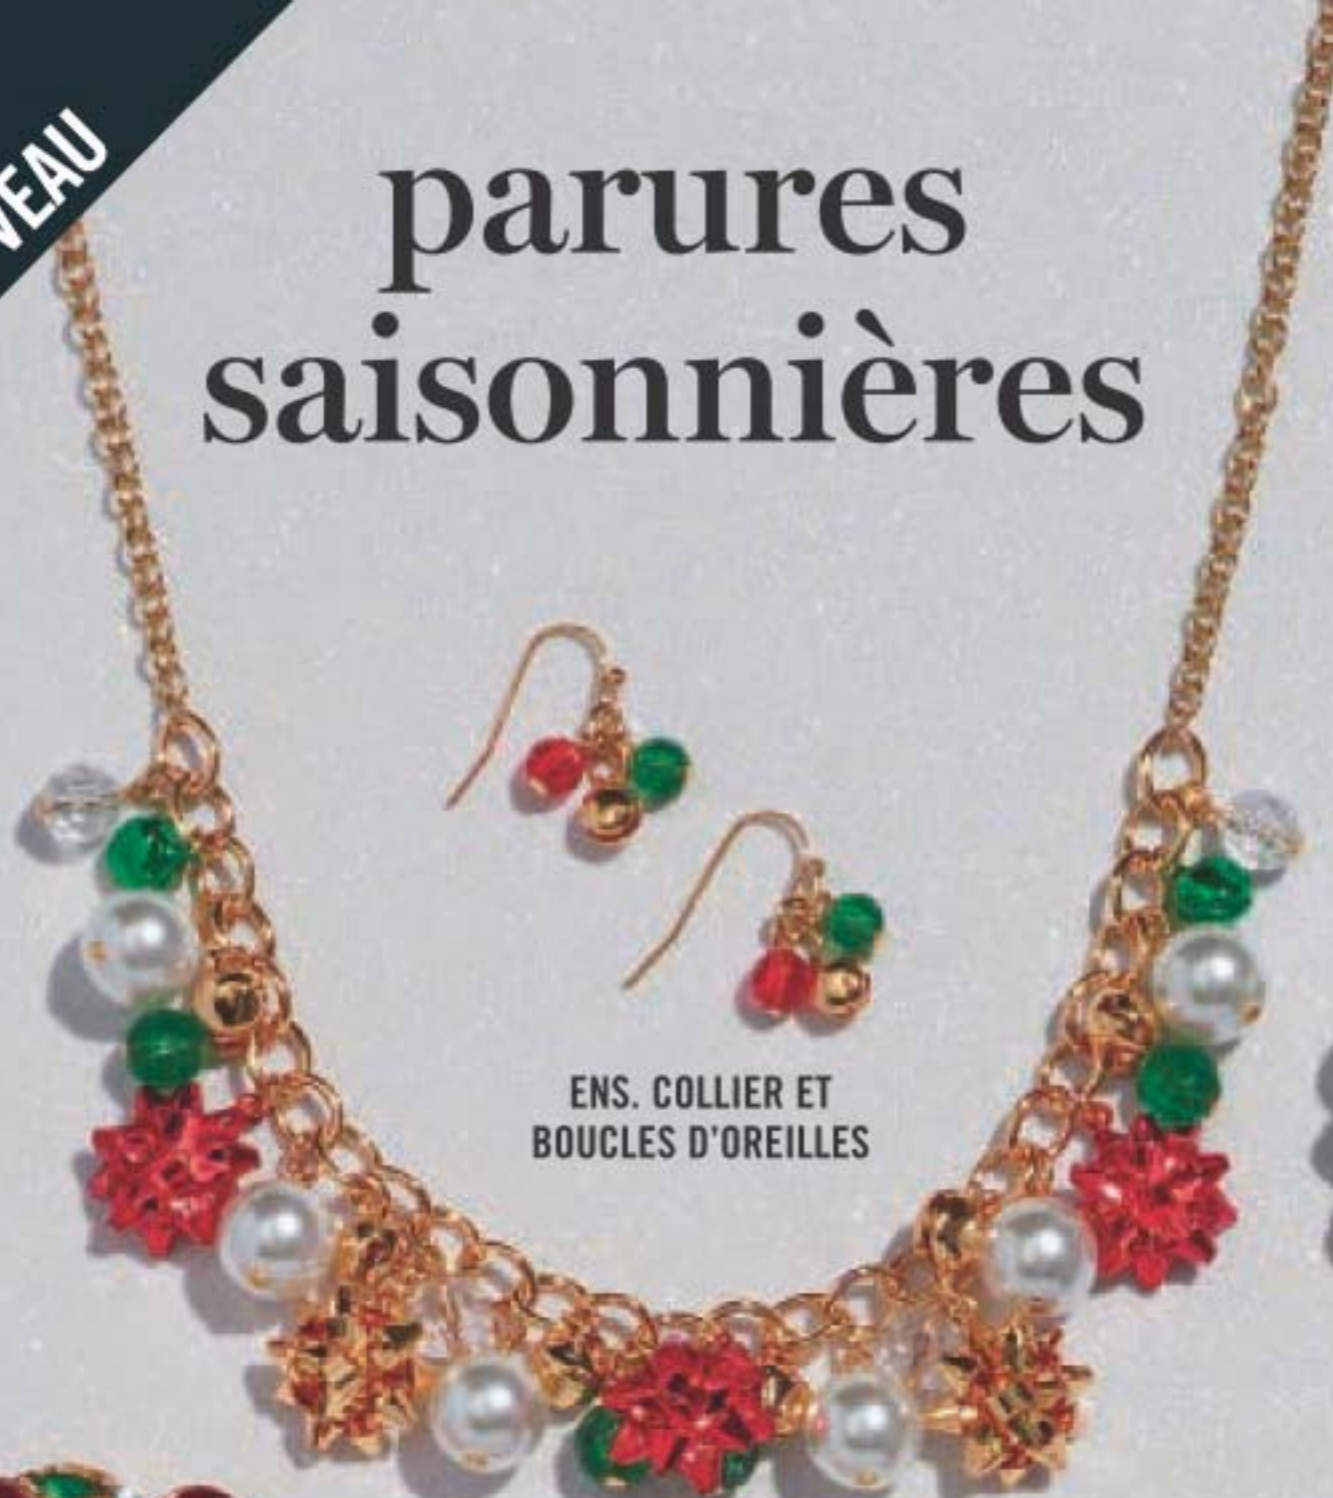

Collier
Chaîne, 42 cm de
long avec rallonge
de 9 cm.
225-378-9
cour. 24,99
19,99

Bracelet
Extensible.
225-379-5
cour. 28,99
21,99

NOUVEAU!
ÉDITION LIMITÉE

NOUVEAU

parures saisonnnières

ENS. COLLIER ET
BOUCLES D'OREILLES