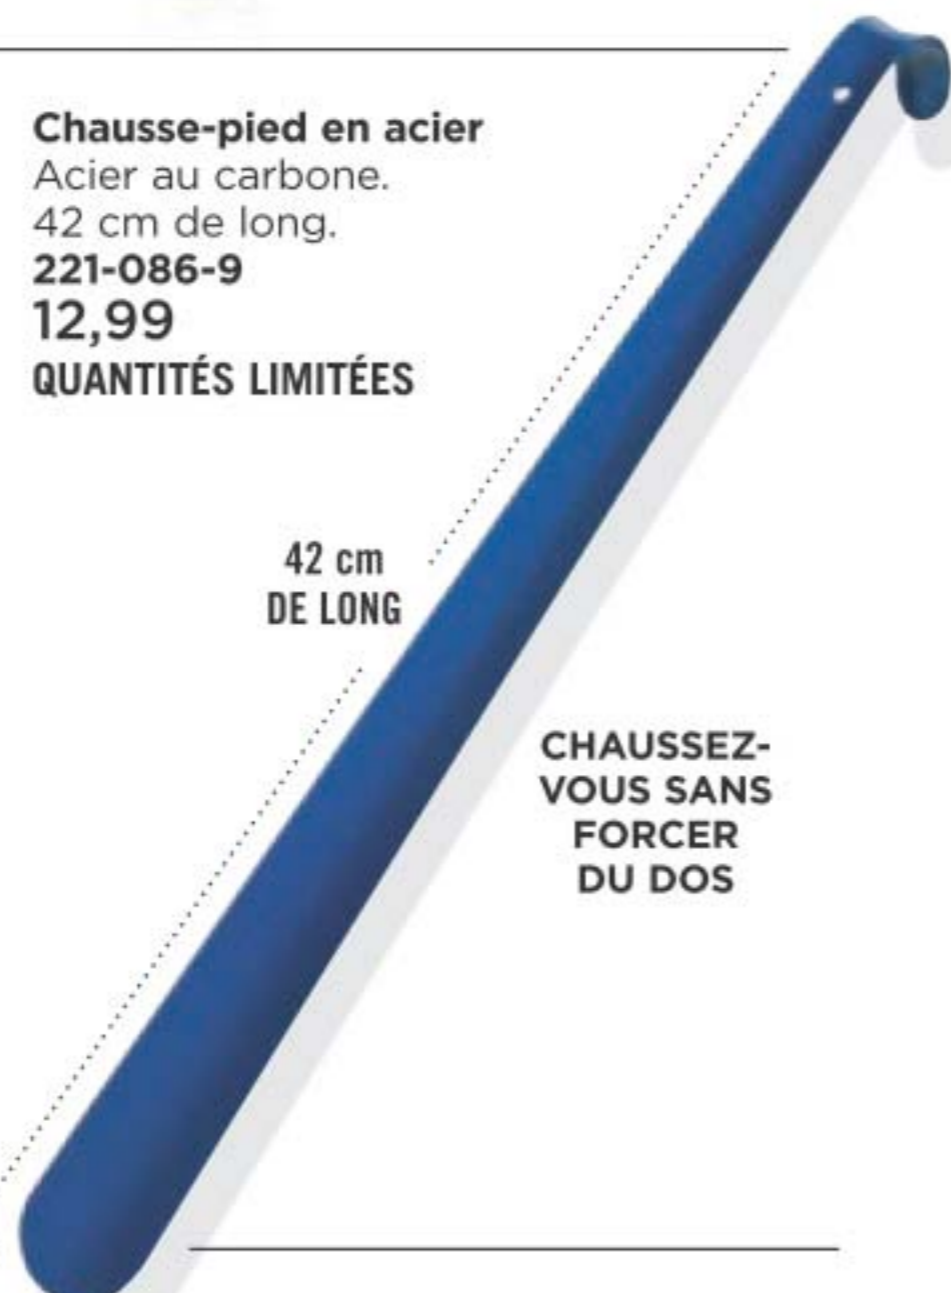

14,99

QUANTITÉS LIMITÉES

ANGLE DE 45°
POUR TAILLER
CONFORTABLEMENT

Chausse-pied en acier

Acier au carbone. 42 cm de long. 221-086-9

12,99

QUANTITÉS LIMITÉES

42 cm
DE LONG