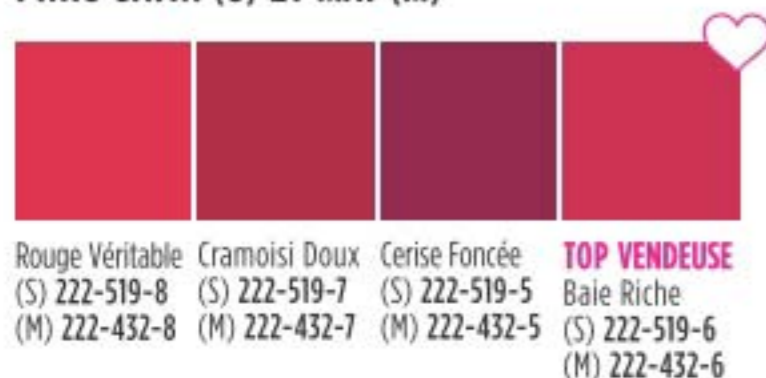

Crème pour les lèvres

Infusée de vitamines C et E antioxydantes, de beurre de karité, et d'huiles d'avocat et de noix de coco. **Fini satin (S) dans un étui traditionnel et fini mat (M) dans un étui étroit chic.** 3,5 g cour. 32,00
26,00 CH.

FINIS SATIN (S) ET MAT (M)