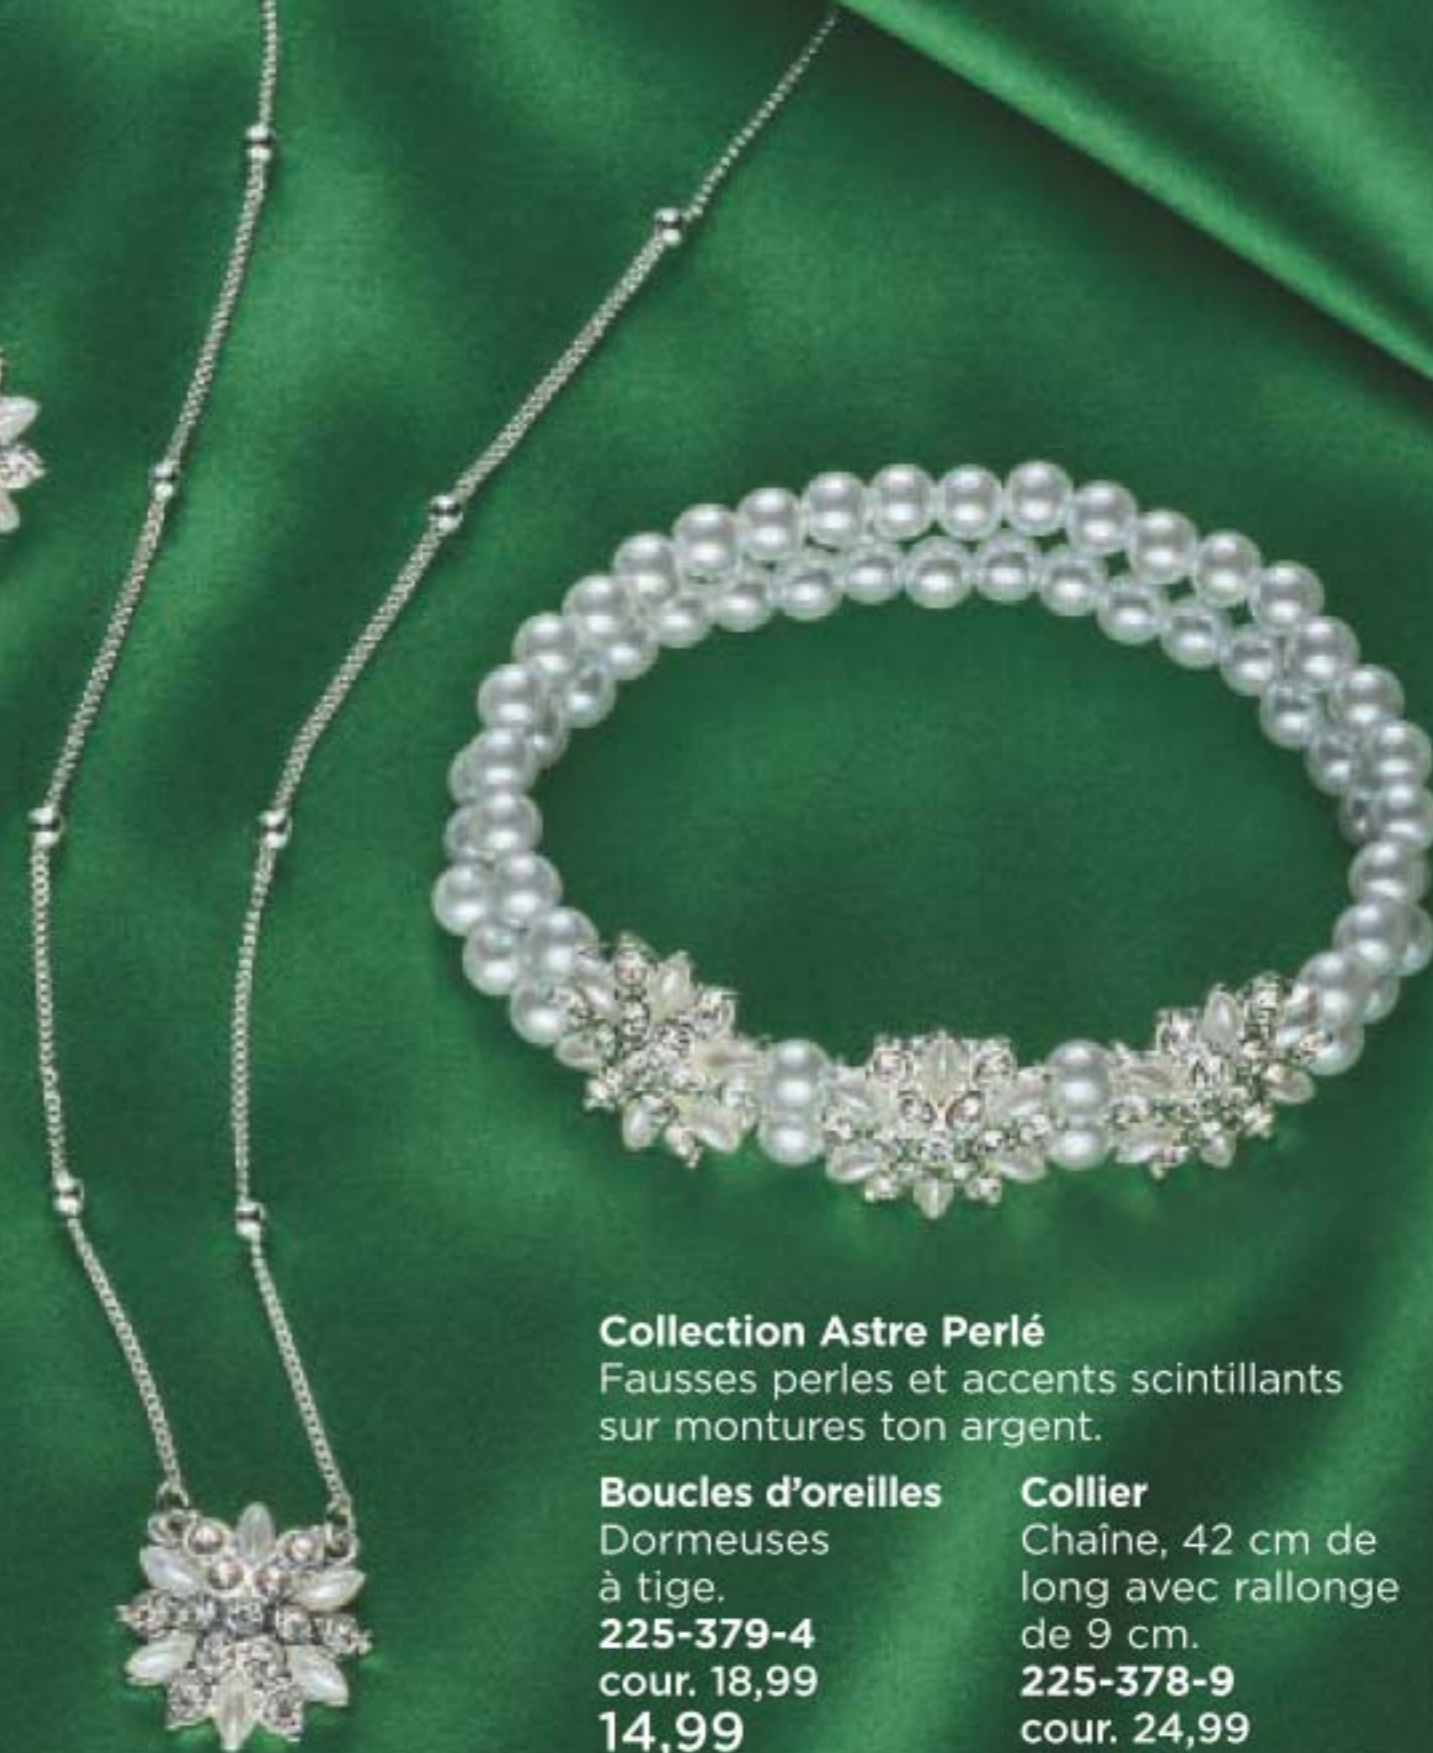

NOUVEAU

ENS. COLLIER ET
BOUCLES D'OREILLES

**Collection Briller
comme un diamant**
Pierres en mélange
de plastique
aux couleurs
iridescentes
sur montures
ton argent.

**Ensemble-cadeau
collier et boucles
d'oreilles**

Chaîne, 42 cm
de long avec
rallonge de 9 cm.
Dormeuses à
tige assorties.
225-395-4
cour. 45,99
35,99 L'ENS.

Bracelet
Extensible.
225-395-5
cour. 28,99
21,99

Bague
2 cm de long.
6 **225-395-6**
8 **225-395-7**
10 **225-395-8**
cour. 18,99
14,99

splendeur givrée!

Collection Astre Perlé

Fausse perles et accents scintillants
sur montures ton argent.

Boucles d'oreilles
Dormeuses
à tige.
225-379-4
cour. 18,99
14,99

Bague
6 **225-379-6**
8 **225-379-7**
10 **225-379-8**
cour. 18,99
14,99

Collier
Chaîne, 42 cm de
long avec rallonge
de 9 cm.
225-378-9
cour. 24,99
19,99

Bracelet
Extensible.
225-379-5
cour. 28,99
21,99

NOUVEAU!
ÉDITION LIMITÉE