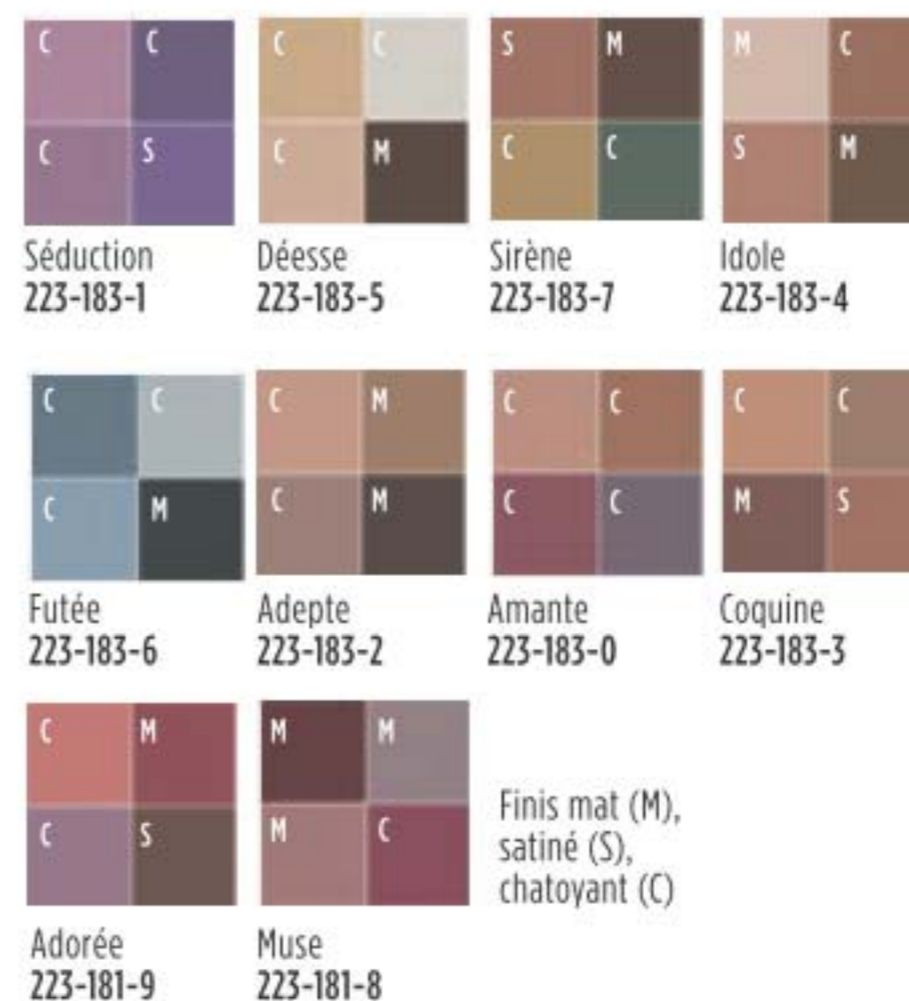

Noir 224-700-2

**Ombre liquide
Glimmershadow fmg**
Formule modulable et durable sans stries, bavures, ni gâchis. Procure un voile de couleur diaphane et lustré ou encore un effet brillant percutant. Aquarésistante. Sans parabènes, phtalates, ni sulfates. 2 ml
**cour. 17,00
11,49**

Offerte en 3 finis nacrés ultrafins: satin velouté, brillant et chatoyant.

Lilas Cristal

Libellule

**Ombre en gel longue durée
Glimmer fmg**
Formule crémeuse et durable avec perles fines qui réfléchissent la lumière. Couvrance modulable et impeccable sans lourdeur ni effet empâté. La couleur reste franche sans stries ni bavures. 6 g
**cour. 18,00
14,99**

Tornade

**Ligneur en gel longue durée
Glimmer fmg**
Formule crémeuse saturée de pigments qui laisse un fini mat intense. Peut aussi servir de base à ombre pour en amplifier l'effet. Couvrance totale et opaque. La couleur reste franche sans bavures ni flocons. 6 g
**cour. 18,00
14,99**

La mannequin porte l'ombre en quatre Glimmer fmg en Séduction.

GLIMMER fmg

Teintes parfaitement pigmentées aux finis mat, satiné et chatoyant.

Adorée

Ombre en quatre
Douce poudre crémeuse qui caresse les paupières d'une couleur riche et durable sans gâchis. Couvrance modulable, moyenne à totale. Sans parabènes ni parfum. 6 g au total.
**cour. 20,00
16,99**