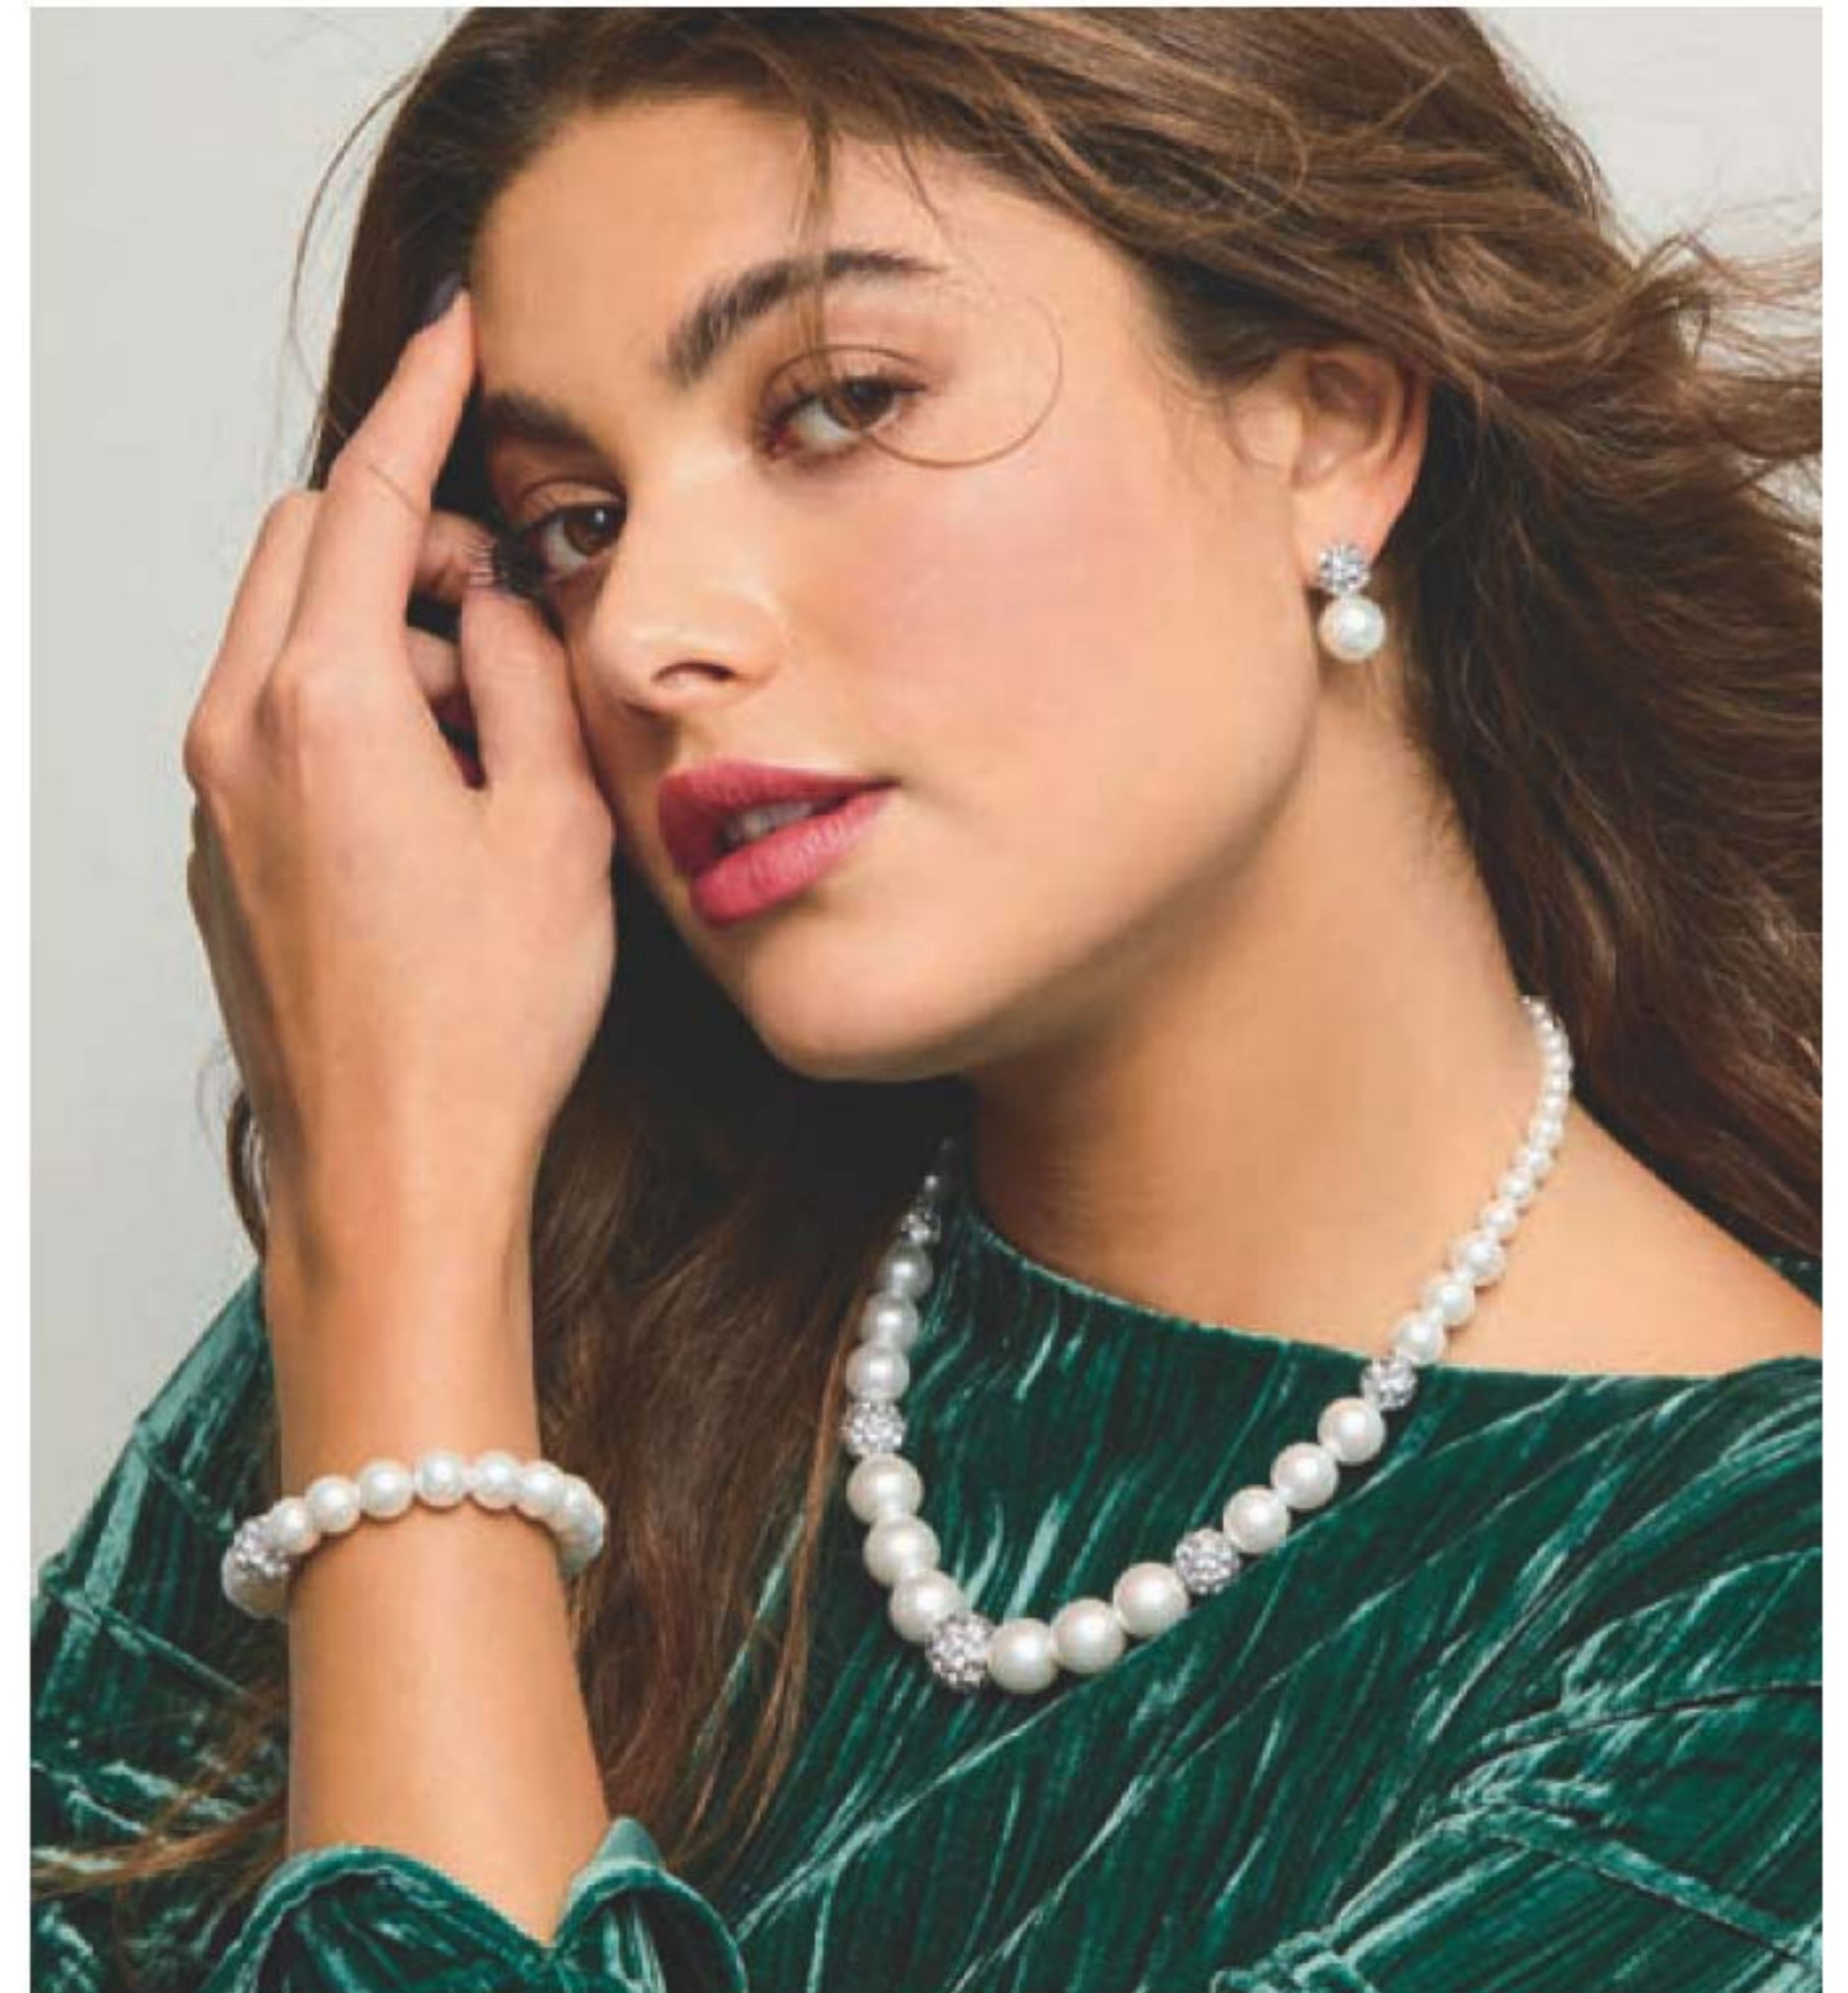

# ENSEMBLE classique essentiel

ENS. DE  
3 PIÈCES  
collier, boucles  
d'oreilles et  
bracelet

🎁 **Ensemble-cadeau Perlé Glamour**  
Perles en verre avec boules  
argentées scintillantes. Collier,  
42 cm de long avec rallonge de  
9 cm. Boucles d'oreilles à tige,  
3 cm de long. Bracelet unitaille.  
**226-449-9**  
**59,99** l'ens. ou...