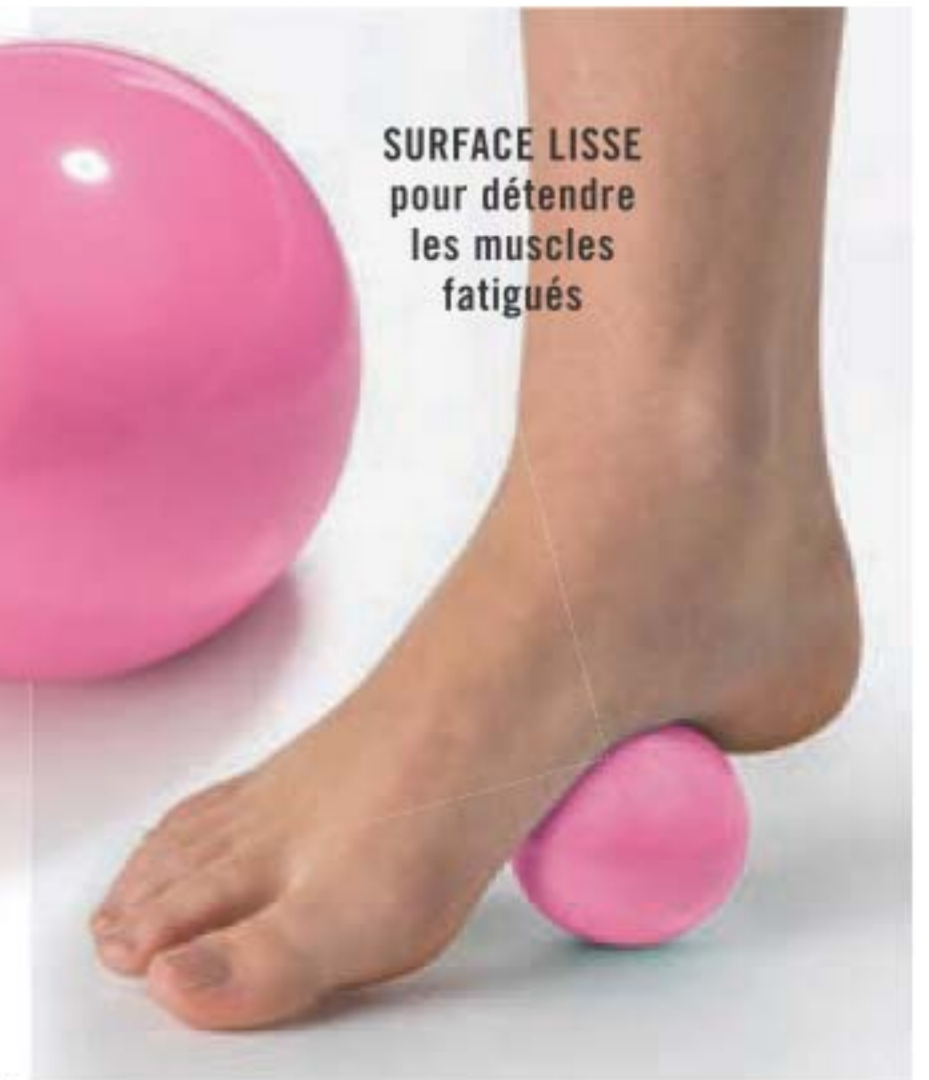

## Balles de massage Thérapie

Ne pas utiliser pendant plus de 20 minutes. 7 cm de diamètre. PVC. 225-935-7  
cour. 19,99

**OFFRE À DURÉE LIMITÉE**  
**14,99** l'ens.