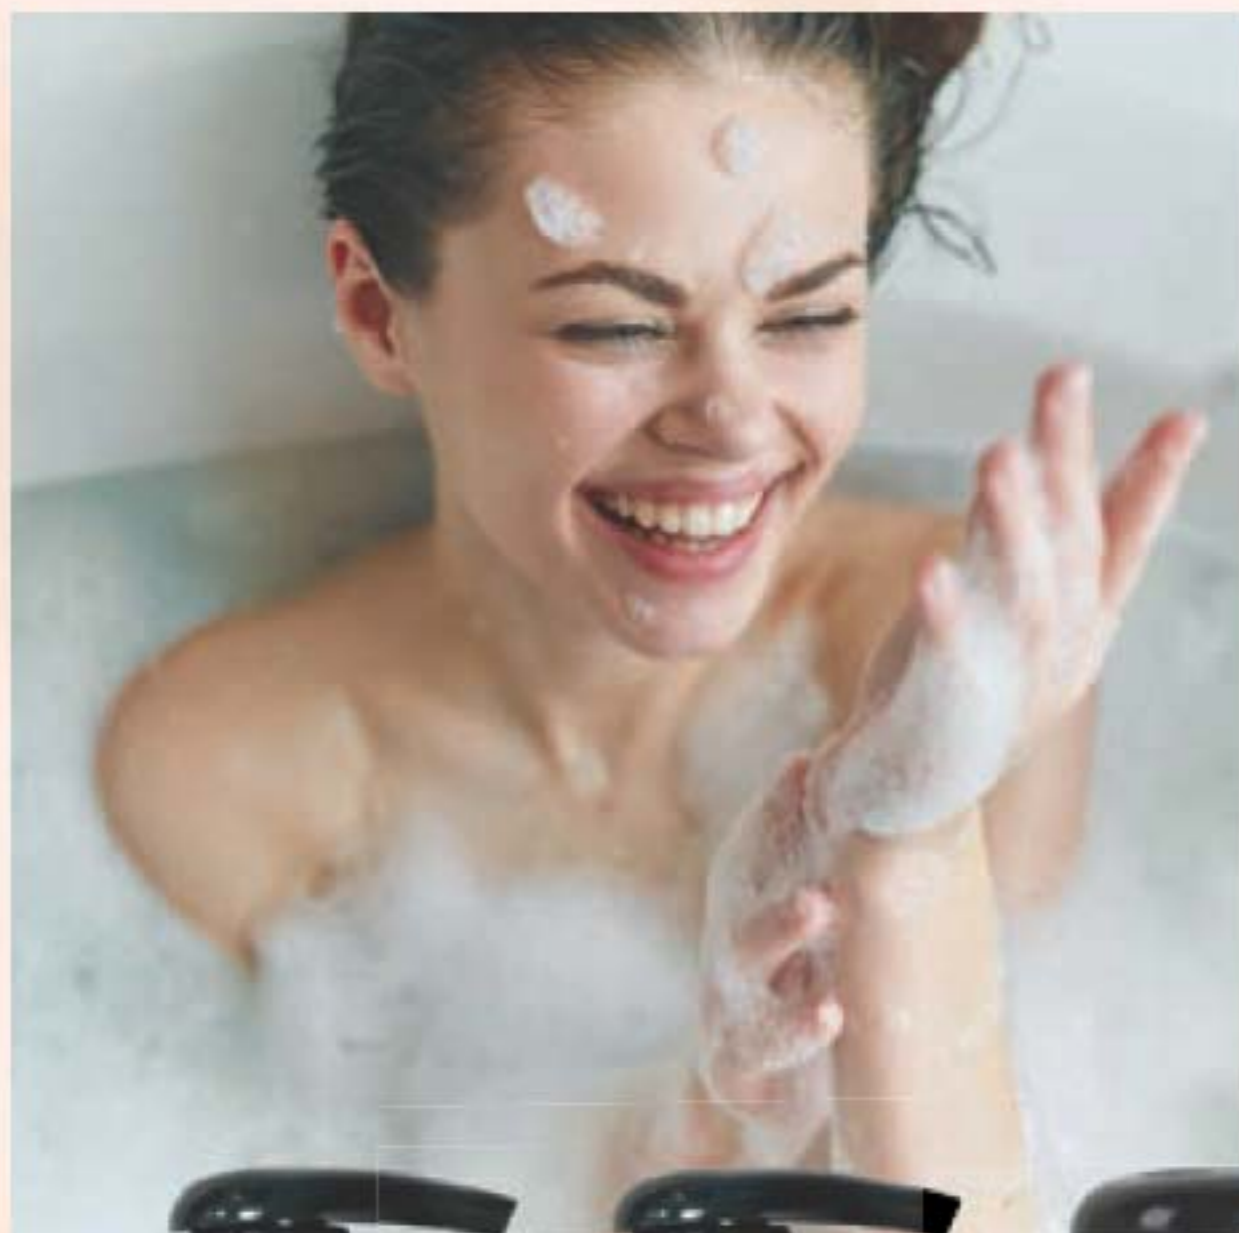

**MOUSSE
LACTÉE**

**SAVON
MAINS**