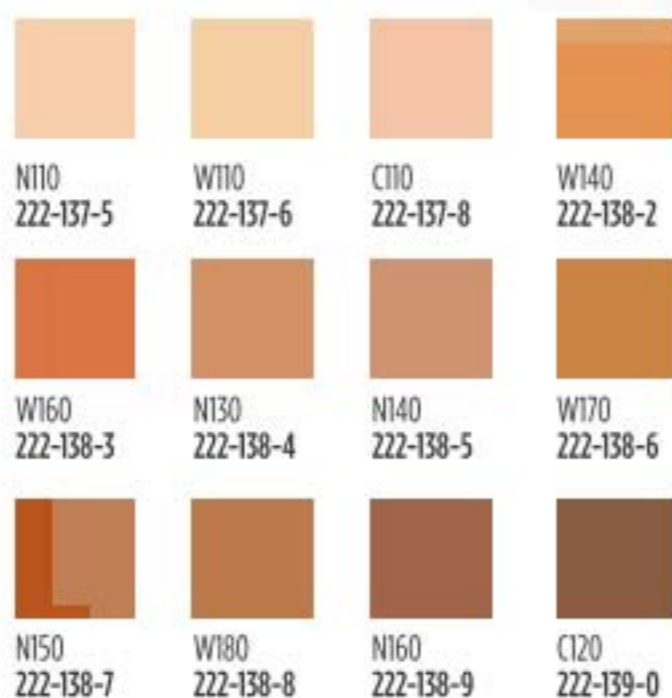

Index des nuances: C = froid (cool); N = neutre; W = chaud (warm).

Fond de teint poudre compact Complexion

Sert de fond de teint ou de poudre fixante. Couvrance modulable, moyenne à totale. Pigments enduits d'acides aminés qui chassent la luisance, conférant à la peau un aspect lisse toute la journée. Avec huile de lavande, et extraits d'artichaut et de camomille. 9,5 g cour. 52,00 **42,00**