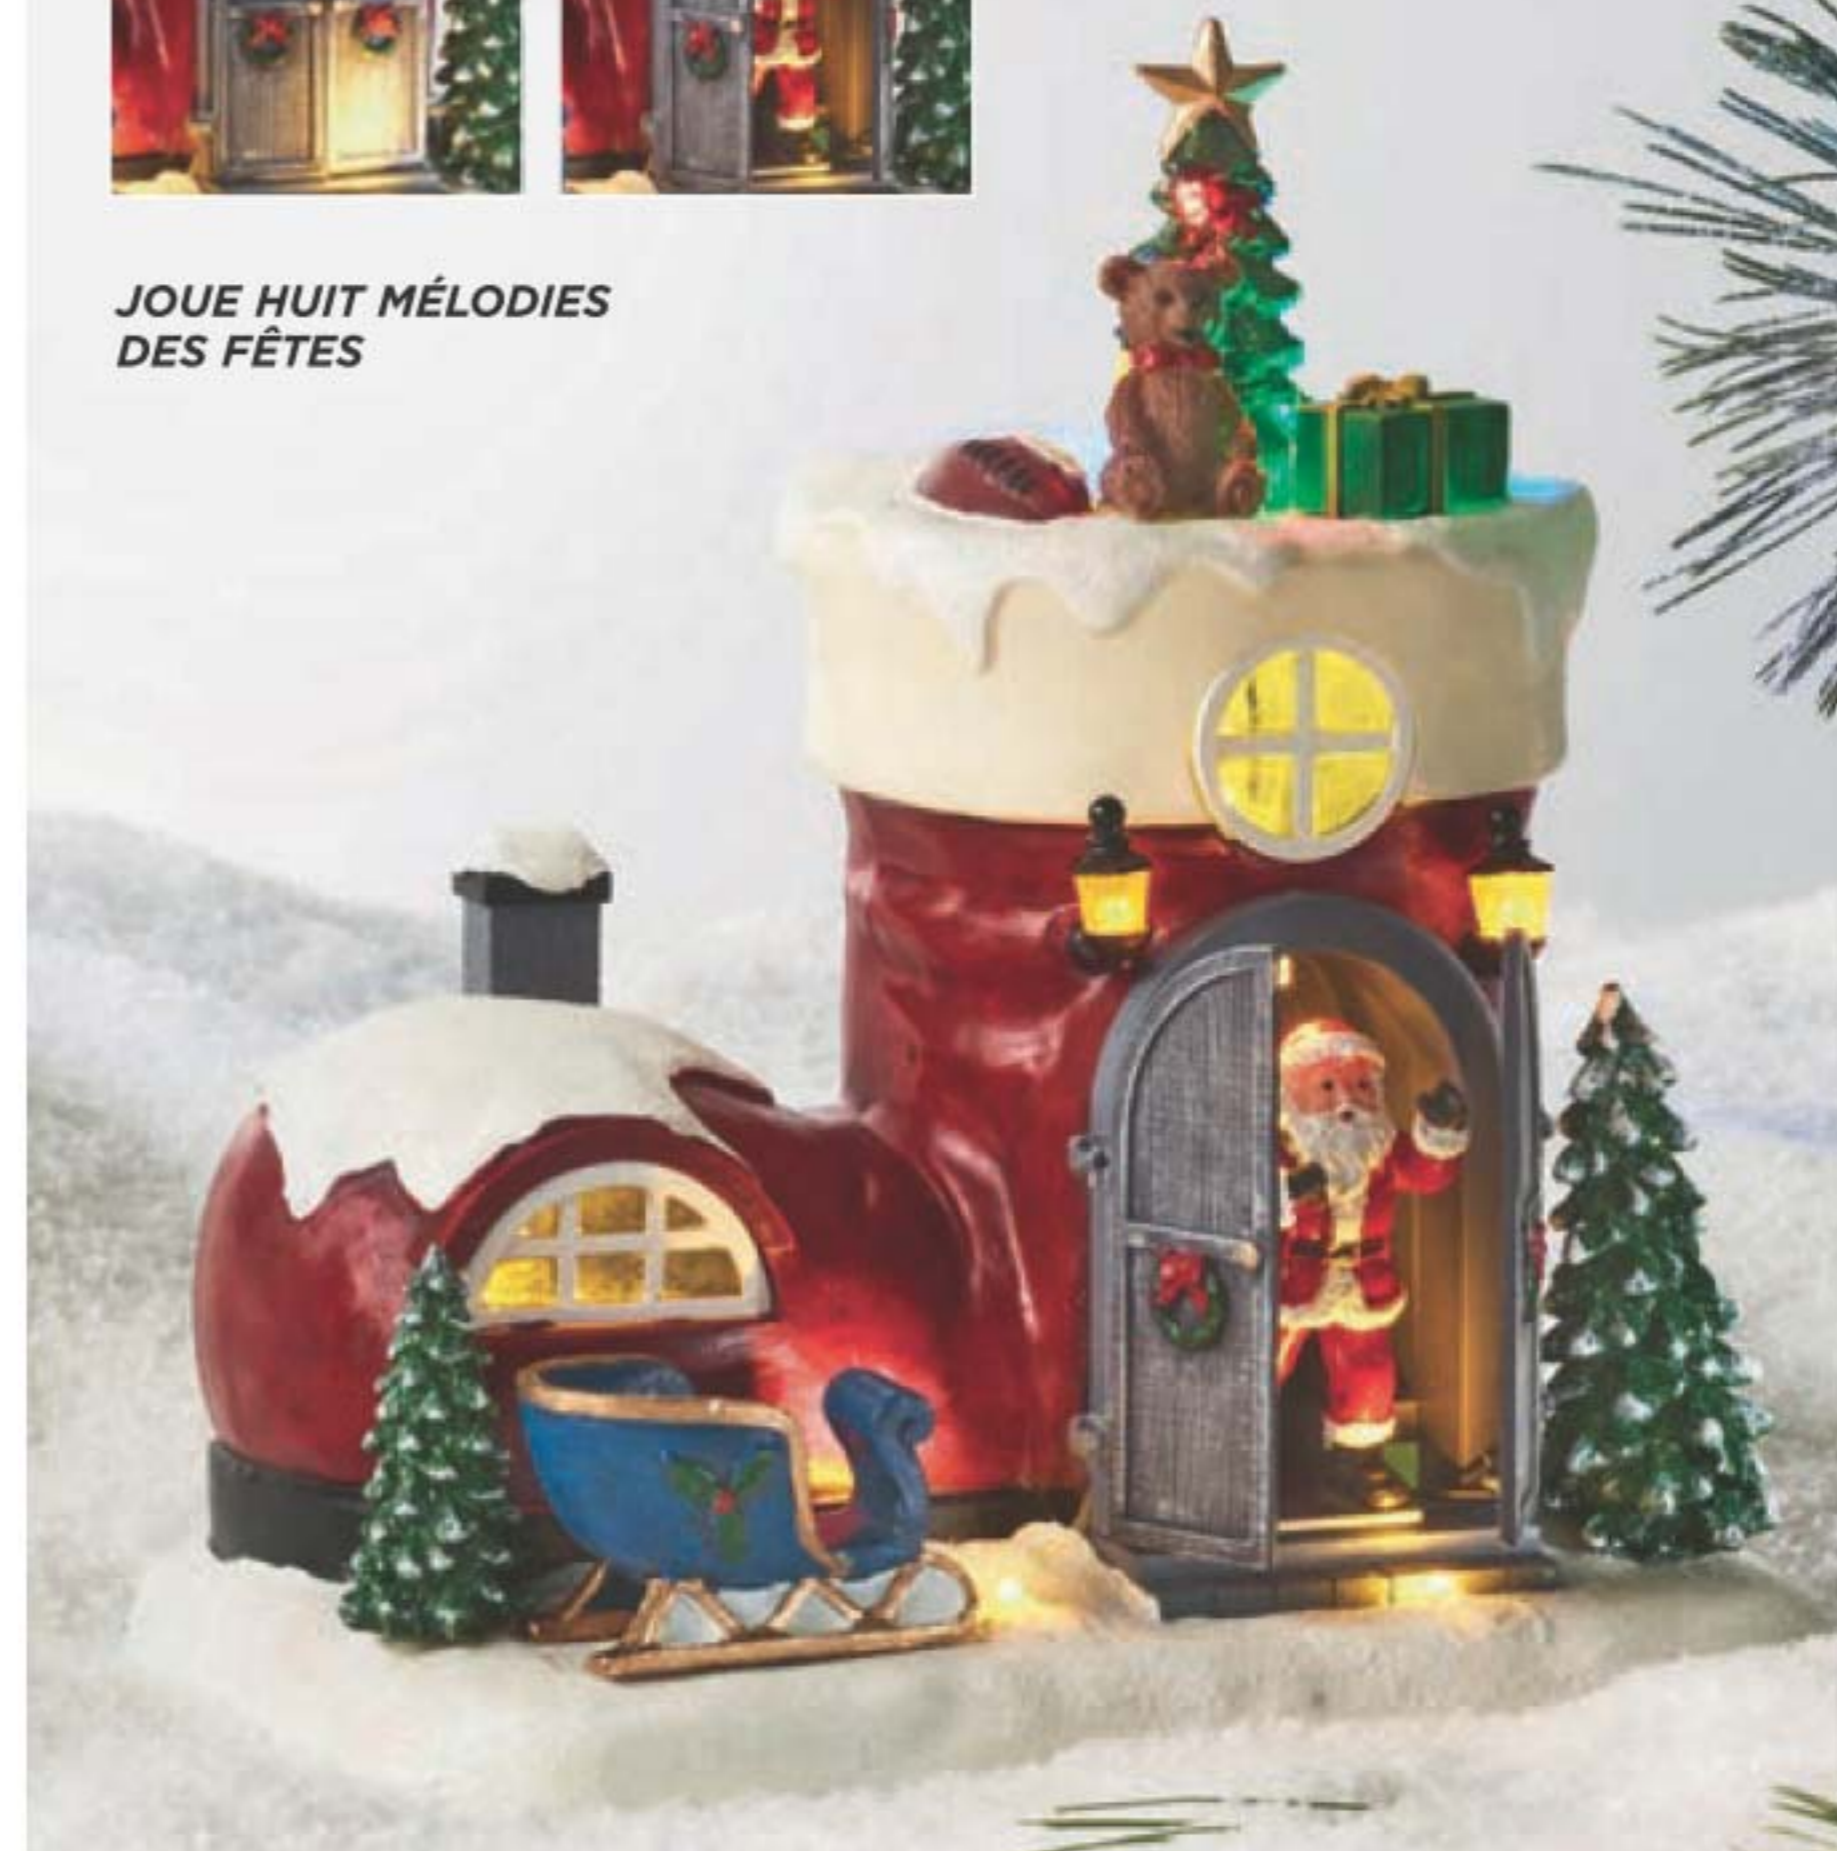

## ◆ Hôte lumineux Luge des Fêtes

Lumières sur la luge. Attaches autoagrippantes sur les mains pour les fixer sur la luge. Interrupteur marche/arrêt. Requiert deux piles AA (non comprises). Luge: 19 cm de long x 6 cm de large x 50 cm de haut. Père Noël: 25 cm de long x 10 cm de large x 64 cm de haut. Bois, polyester.

#### ◆ Déco de table lumineuse Boutique de Jouets

Le père Noël et ses lutins s'affairent à bricoler des jouets. Le sapin tourne à l'intérieur et les lumières brillent. Joue huit mélodies des Fêtes. Interrupteur marche/arrêt pour la lumière, le son et le mouvement. Requiert trois piles AA (non comprises) ou un adaptateur de 4,5 V 500 mA CC (non compris). 23 cm de long x 12 cm de large x 24 cm de haut. Polyrésine, plastique. **226-100-2**  
**69,99**

#### ◆ Déco de table lumineuse Bas de Noël

Le père Noël s'apprête à faire sa tournée! La maison, le sapin et les lampadaires s'illuminent. Avec interrupteur marche/arrêt pour les lumières, le son et le mouvement. Requiert trois piles AA (non comprises) ou un adaptateur de 4,5 V 500 mA CC (non compris). 22 cm de long x 15 cm de large x 24 cm de haut. Polyrésine, plastique. **226-100-1**  
**69,99**