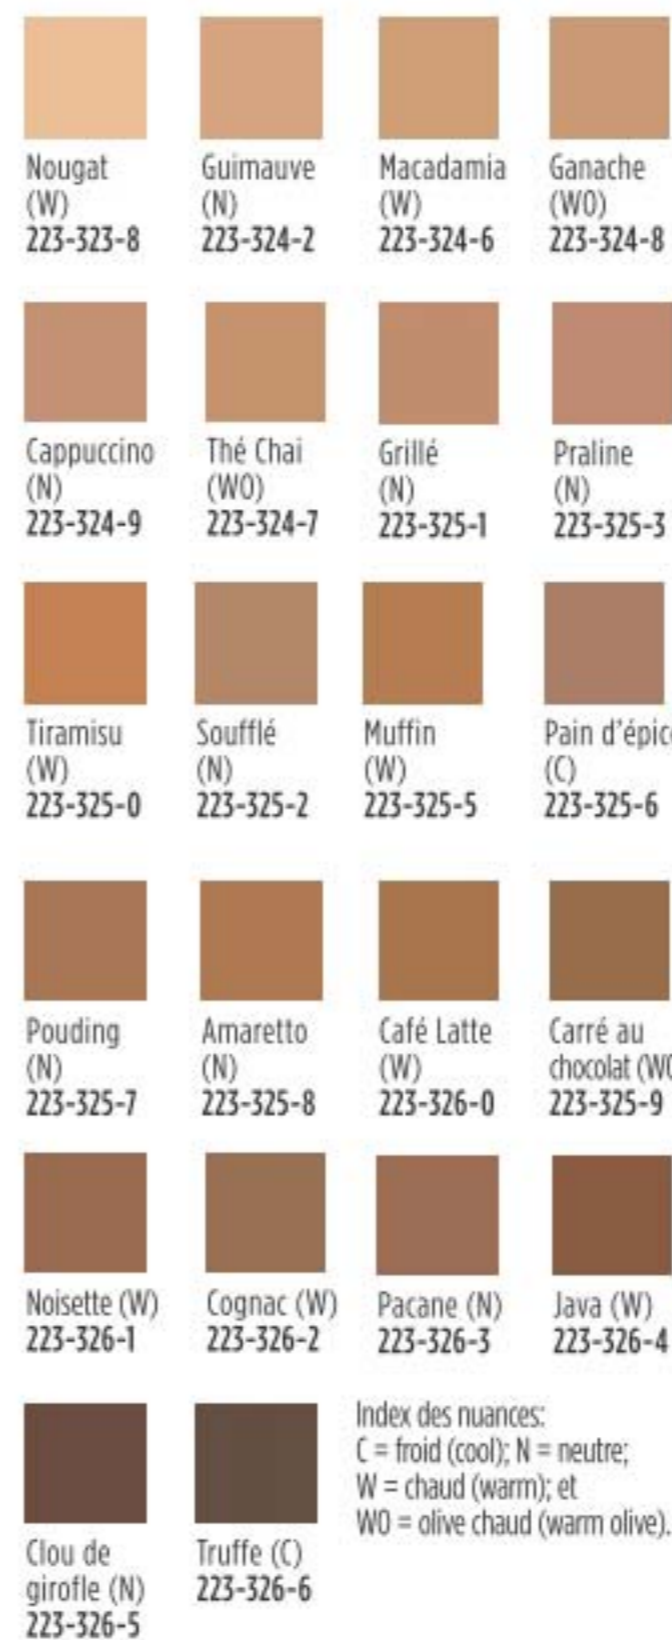

FINI DE CACHEMIRE

24 heures de tenue confortable et respirante.

Index des nuances: C = froid (cool); N = neutre; W = chaud (warm); et WO = olive chaud (warm olive).

Nougat