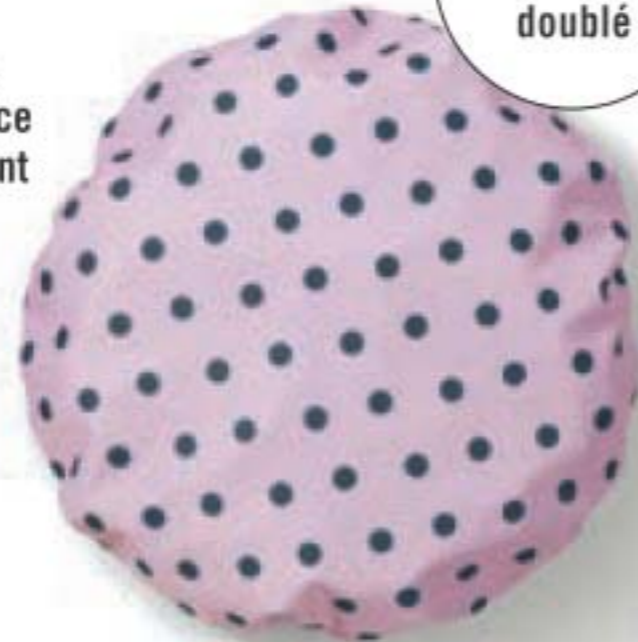

ACCESSOIRES ESSENTIELS POUR LES CHEVEUX

Bonnet de douche à pois roses
Unitaille. PEVA, polyester, caoutchouc. Essuyer avec un linge humide pour nettoyer.
225-084-5
cour. 4,99

AUBAINE
3,99

Bonnet de style bouffant pour cheveux longs et courts

Bonnet de douche de luxe
Unitaille. Polyester, spandex, PEVA. Laver à la main, suspendre pour sécher. 225-663-6
cour. 12,99

AUBAINE
7,99

Luxeux bonnet doublé

Protège les cheveux de l'eau et de l'humidité grâce à un ajustement confortable qui tient en place

Masseur en silicone pour le cuir chevelu
Utilisez-le avec le shampooing pour un massage en douceur qui permet une distribution uniforme des produits pour les cheveux. Polystyrène et caoutchouc thermoplastique. 10 x 8 x 7 cm.
222-672-4
cour. 7,99

AUBAINE
3,99

Prise ergonomique

Masseur pour le cuir chevelu paille de blé
Utilisez-le avec le shampooing pour un massage en douceur qui permet une distribution uniforme des produits pour les cheveux. Polypropylène, caoutchouc thermoplastique, fibres de paille de blé. 8 x 8 x 7 cm. 225-085-0
cour. 7,99

AUBAINE
3,99

Tous en quantités limitées.

ADVANCE TECHNIQUES

DUO DE SOINS

Avec provitamine B5 pour un aspect radieux de santé, une sensation soyeuse et lisse, et un fini sans frisottis durable.

SOINS CAPILLAIRES

VALEUR:
31,00

Laisse les cheveux doux, soyeux et lisses avec un aspect sain.

Duo Advance Techniques Daily Shine

Comprend:

- **Shampooing et revitalisant 2-en-1**
  Procure une sensation propre et revitalisée. Convient à un usage quotidien. 350 ml
- **Sérum pointes sèches**
  Peut aussi être appliqué sur les cheveux secs pour lisser les frisottis ou les mèches rebelles. 60 ml

896-504-8

LES 2 POUR
14,99

PAGE 187