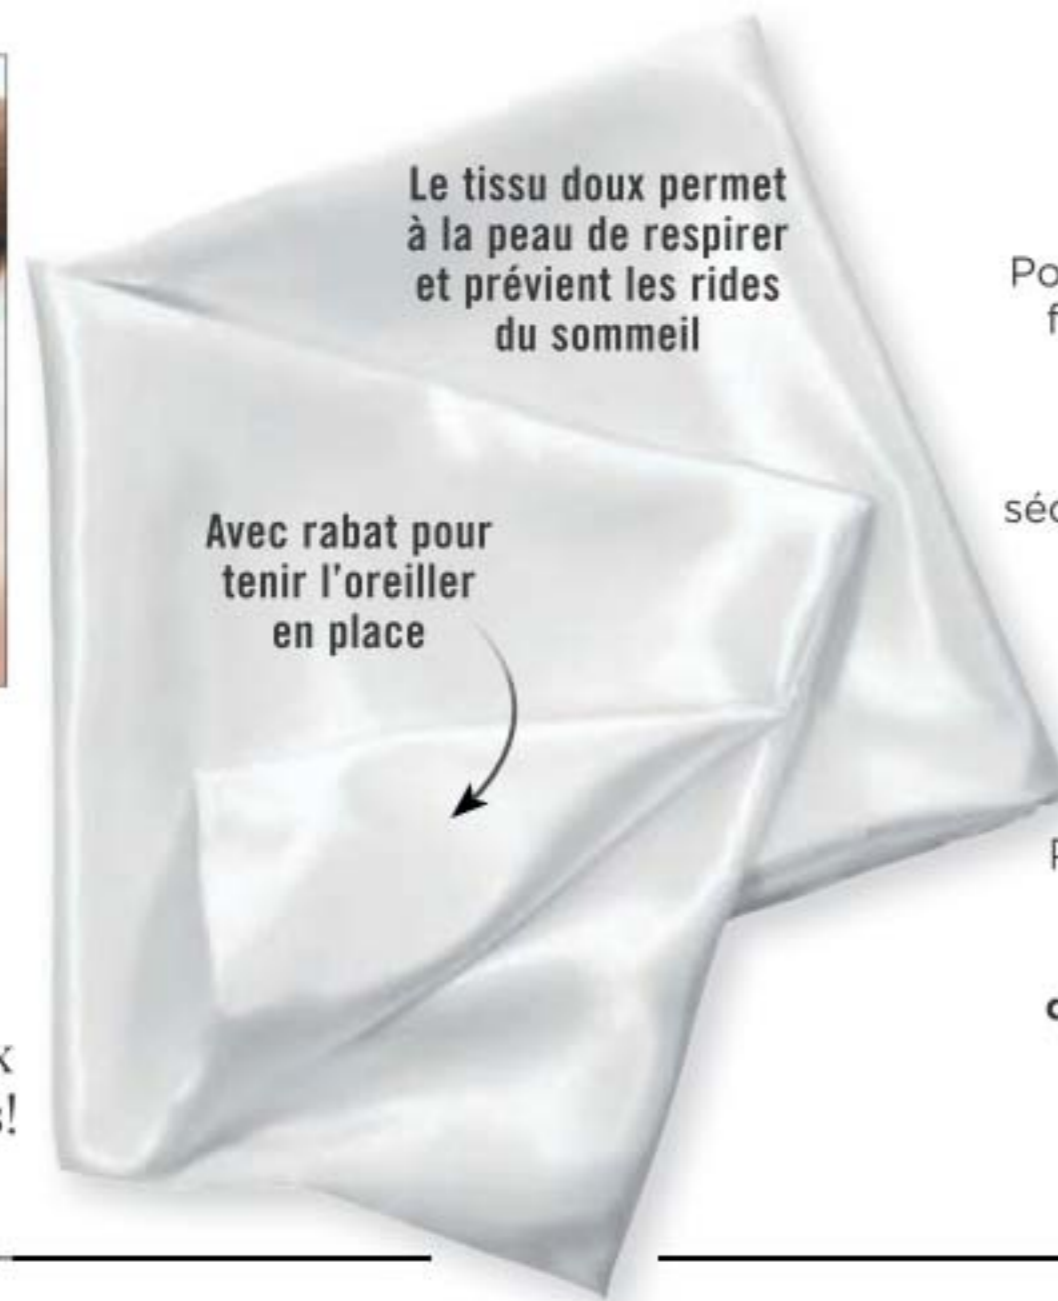

Réduisez les frisottis avec notre luxueuse taie d'oreiller en satin. Le tissu doux aide à garder les cheveux brillants et démêlés!

Taie d'oreiller en satin blanc Beaux Cheveux
Pour un oreiller de format standard. Polyester. Laver à la machine, suspendre pour sécher. 51 x 66 cm.
224-087-9
11,99 ou...
3 POUR 22,00
Pour profiter de l'offre, veuillez commander en multiples de 3.
quantités limitées

Masseur de cuir chevelu

Masseur pour le cuir chevelu paille de blé
Utilisez-le avec le shampooing pour un massage en douceur qui permet une distribution uniforme des produits pour les cheveux. Polypropylène, caoutchouc thermoplastique, fibres de paille de blé. 8 x 8 x 7 cm. **225-085-0**
cour. 7,99
~~4,99~~

OFFRE À DURÉE LIMITÉE
3,99