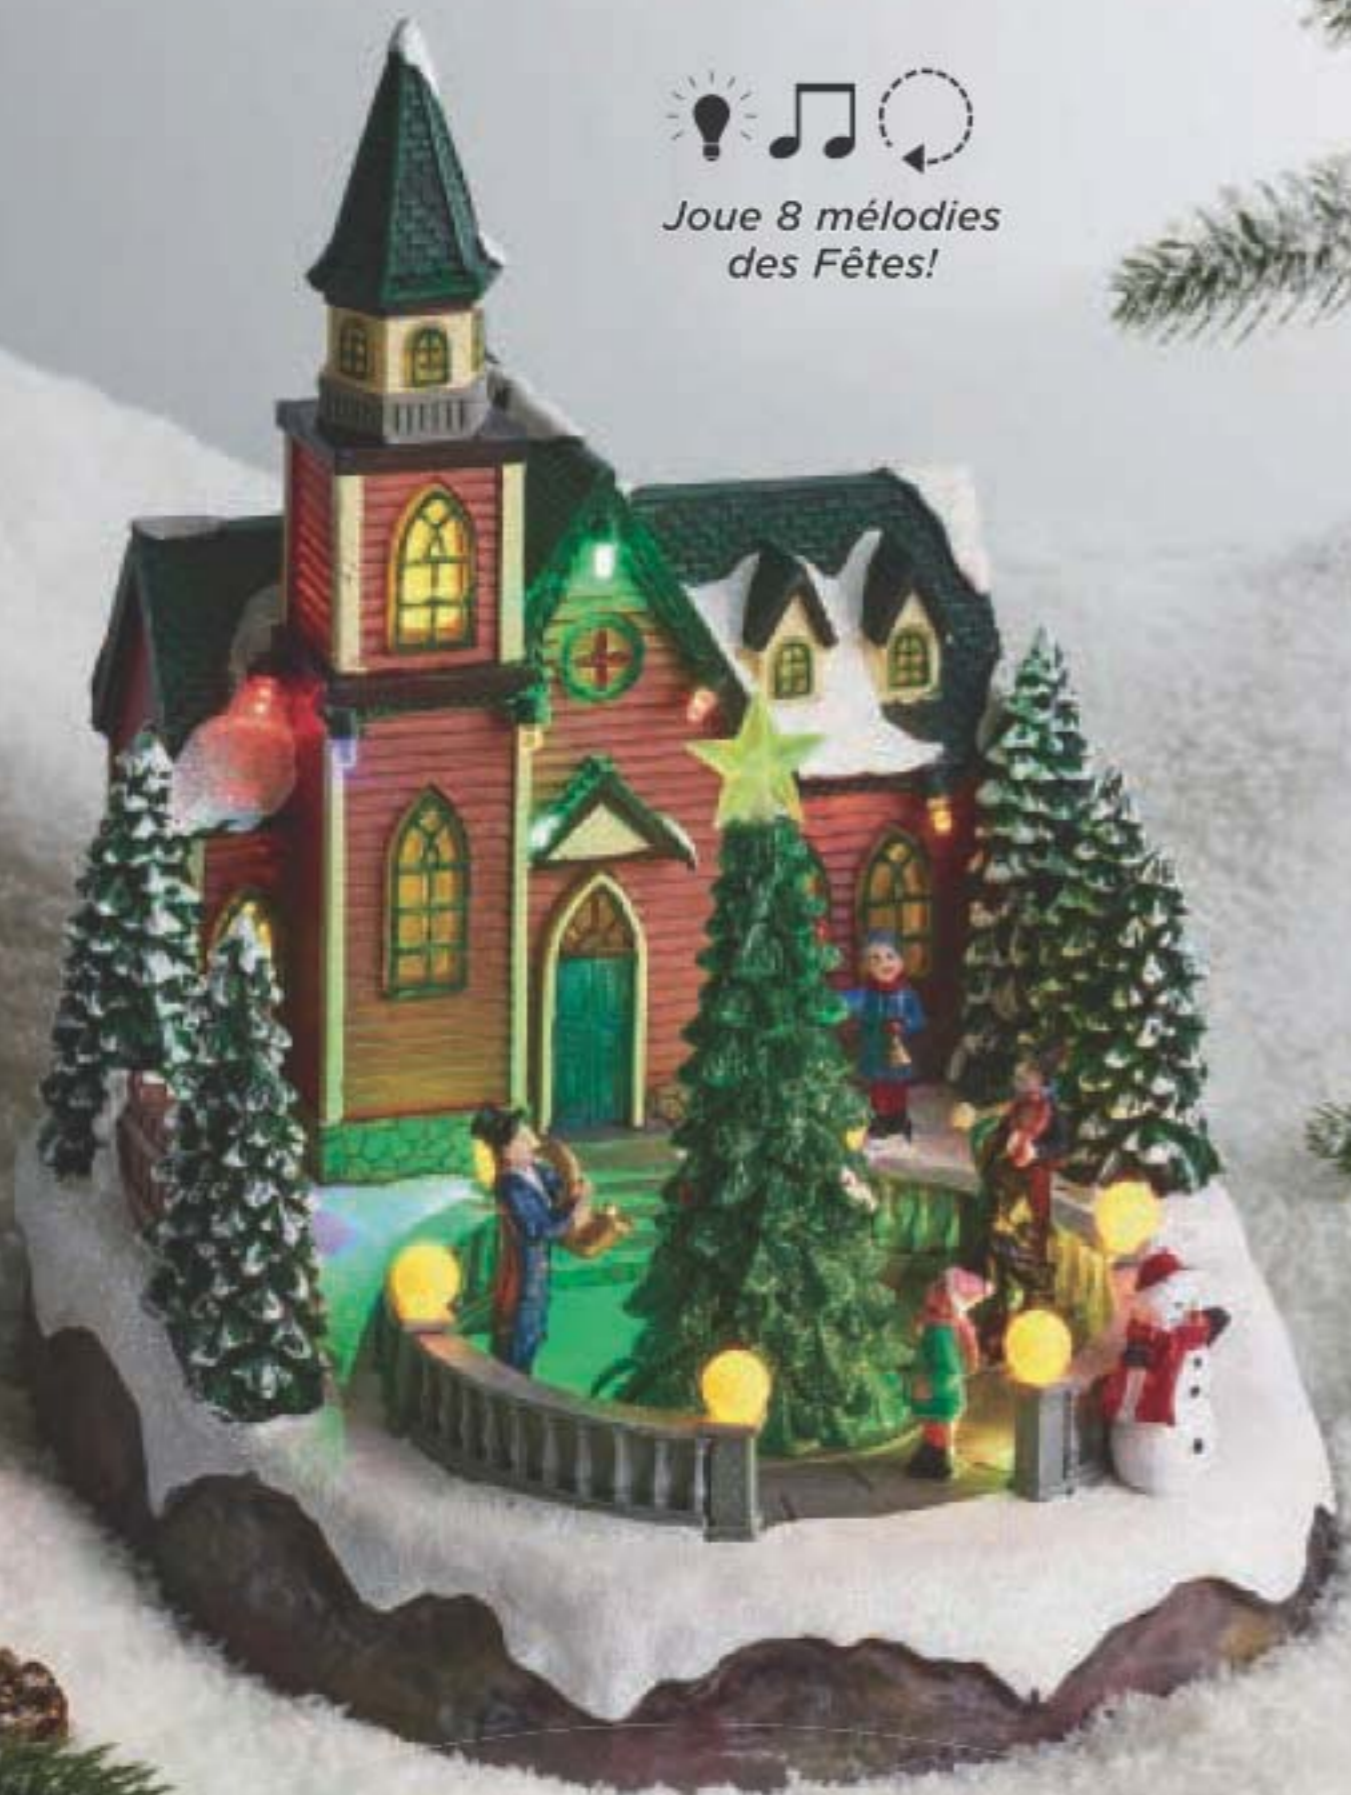

FÉÉRIE sous la neige

Joue 8 mélodies des Fêtes!

❖ Déco de table lumineuse Église des Fêtes

Le grand sapin tourne au milieu de la place illuminée. Interrupteur marche/arrêt pour la lumière, le son et le mouvement. Requiert trois piles AA (non comprises) ou un adaptateur de 4,5 V 500 mA CC (non compris). 20 cm de long x 23 cm de large x 25 cm de haut. Polyrésine, plastique.

226-100-3
69,99

Joue 8 mélodies des Fêtes!

❖ Balançoire lumineuse Pentes des Fêtes

Une soirée de plaisir et de rires à la lueur des sapins décorés de lumières. Interrupteur marche/arrêt pour la lumière, le son et le mouvement. Requiert trois piles AA (non comprises). 24 cm de long x 19 cm de large x 19 cm de haut. Polyrésine, plastique.

226-099-5
74,99