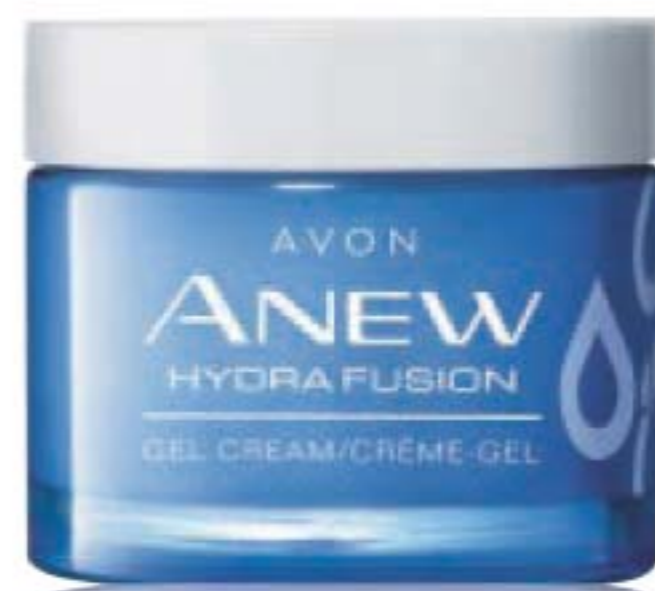

Procure 72 heures d'hydratation durable.

**Crème-gel Anew Hydra Fusion**

Formule aqueuse instantanément absorbée, procurant à la peau une apparence plus lisse, rafraîchie et regalbé d'hydratation. 50 g

**226-055-5**  
cour. 48,00  
**26,99**