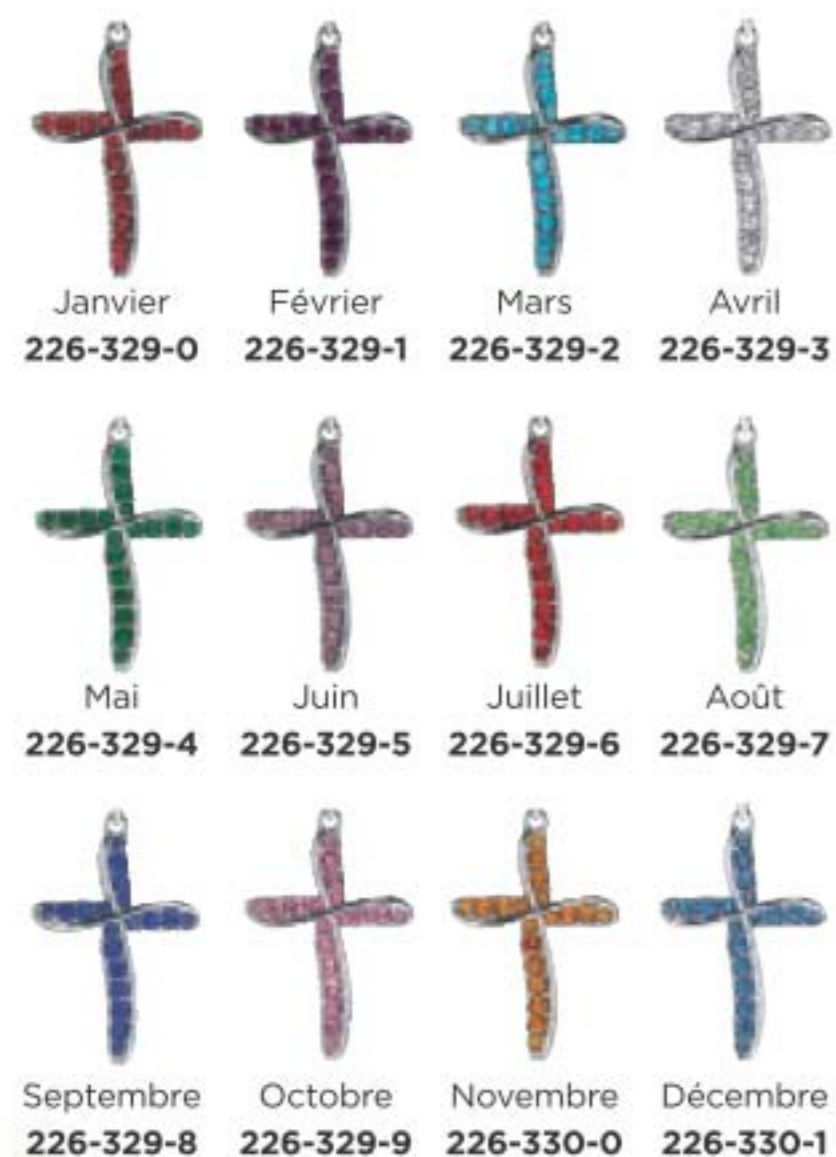

❖ **Bougie**

Une mèche. Cire à base de soja. 8 cm diam. x 9 cm de haut. Procure 40 heures de combustion. 198,4 g

225-633-5  
cour. 25,00  
**17,99**

# hiver et DÉLICIES

CADEAUX  
À MOINS DE  
**20 \$**

**NOUVEAU! ÉDITION LIMITÉE**

**Collier pierre de naissance Croix**  
Pierres en verre de couleur sur ton argent. Chaîne, 42 cm de long avec rallonge de 9 cm. Croix, 3 cm de long.  
cour. 18,99  
**14,99 ch.**