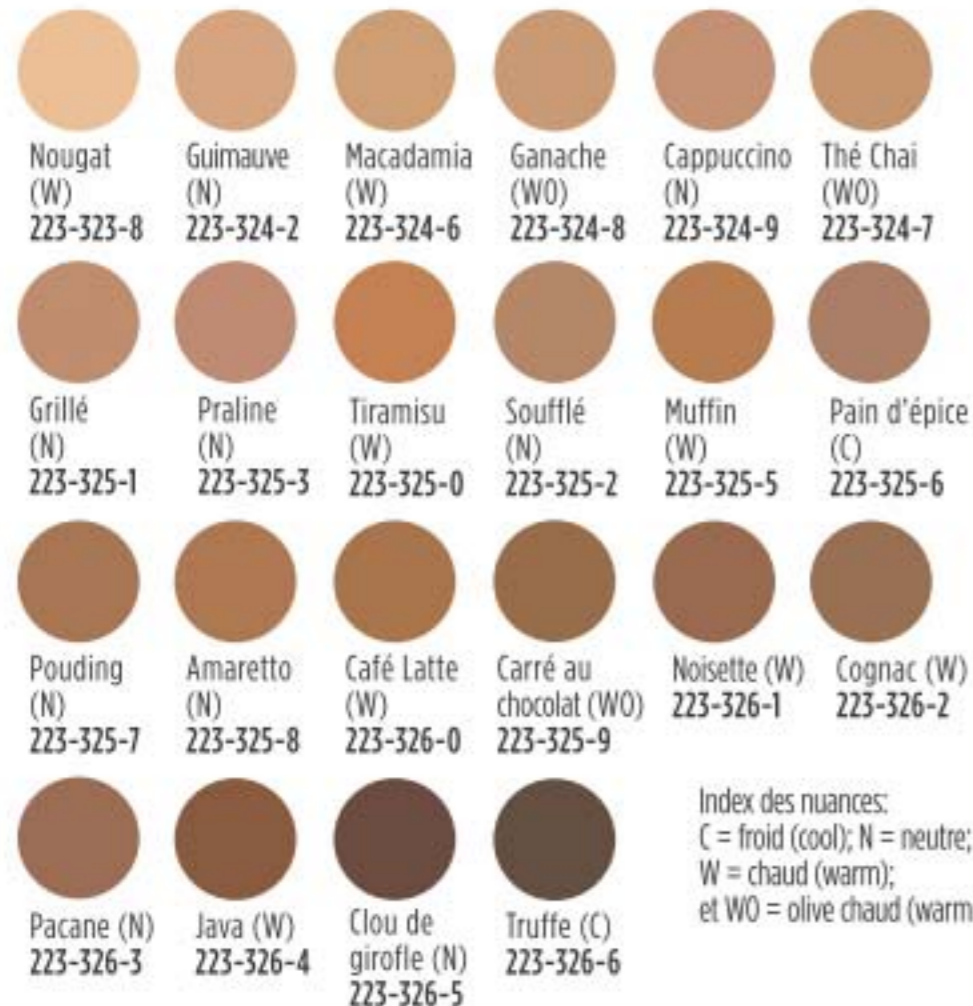

Index des nuances:  
 N = neutre;  
 W = chaud (warm);  
 WO = olive chaud (warm olive).

Petit Pain

Voile les pores et les ridules pour un teint d'aspect plus lisse.

**Fond de teint 24 heures**

Applicateur biseauté, moelleux et précis. Couvrance polyvalente et totale au fini mat. Avec antioxydants et extraits de plantes. 30 ml  
**cour. 45,00**  
**35,00**