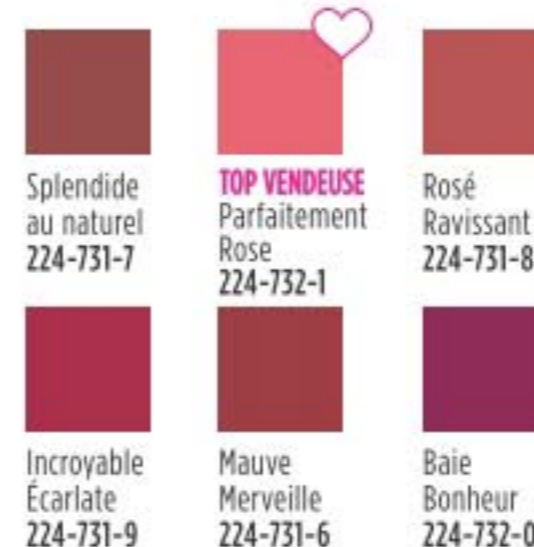

LA VIE EST PASSIONNANTE

SOYEZ AUTHENTIQUE et spontanée, il faut vivre chaque moment! Parce que la vie ne devrait jamais être routinière.

Une goutte d'éclat!

Rehausseur liquide Éclat Perso

Sert de base pour le gloss, ou se mélange à votre maquillage pour un éclat personnalisé! Formule avec le complexe Solar Glow Highlighting aux ingrédients hydratants et aux perles ultrafines pour un fini frais. 30 ml
Éclat 224-859-7
cour. 30,00
25,00

Gloss? Baume?
Non, mieux!

Huile à lèvres Ondée Brillante

Hydrate en profondeur. S'absorbe vite et enduit les lèvres d'un soupçon de couleur diaphane qui convient à toute carnation. Sans flafla. Sans sensation collante. Infusée d'huiles de jojoba, d'argan et de ricin. Végétalienne. Emballage écologique. S'applique seule ou sur votre colore-lèvres favori. 3,7 g
Amour à gogo 224-859-8
cour. 22,00
18,00

Avec perles ultrafines pour un fini frais et subtil

Infusée d'huiles de jojoba, d'argan et de ricin