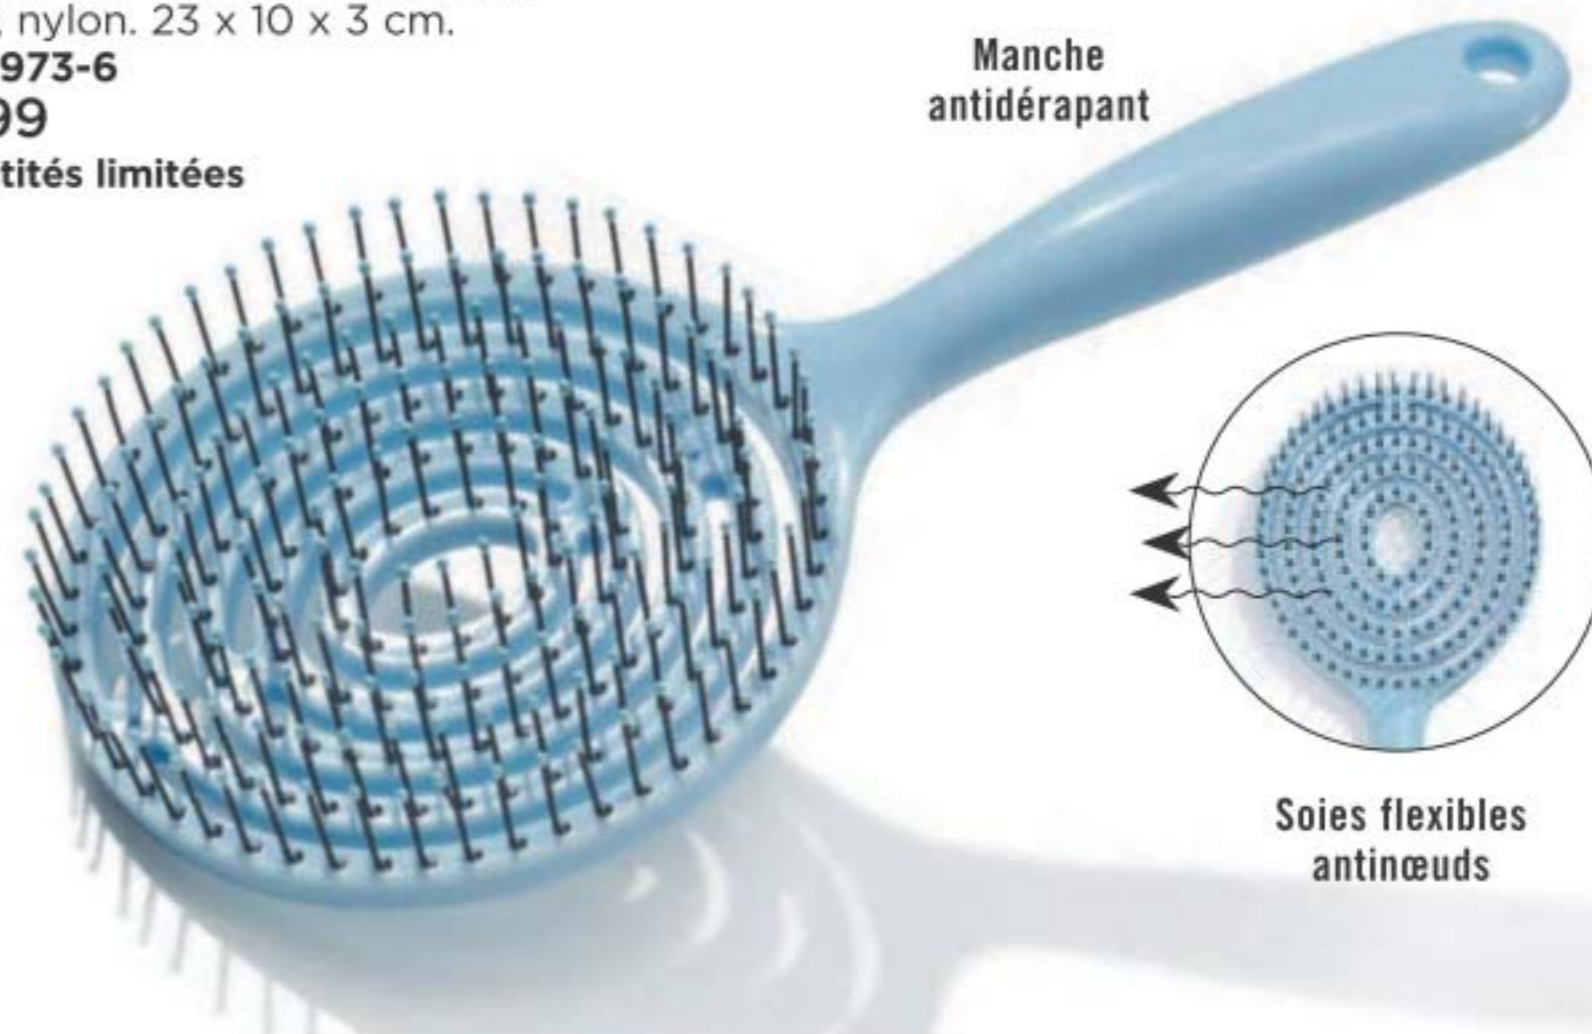

### Brosse-araignée circulaire

Spécialement conçue pour laisser circuler l'air du sèche-cheveux. ABS, nylon. 23 x 10 x 3 cm.

223-973-6

10,99

quantités limitées

Manche antidérapant

Soies flexibles antinœuds