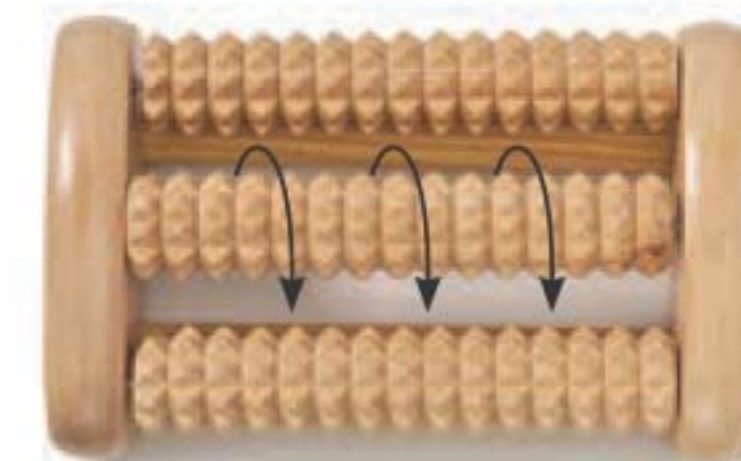

UN OUTIL À VOS PIEDS