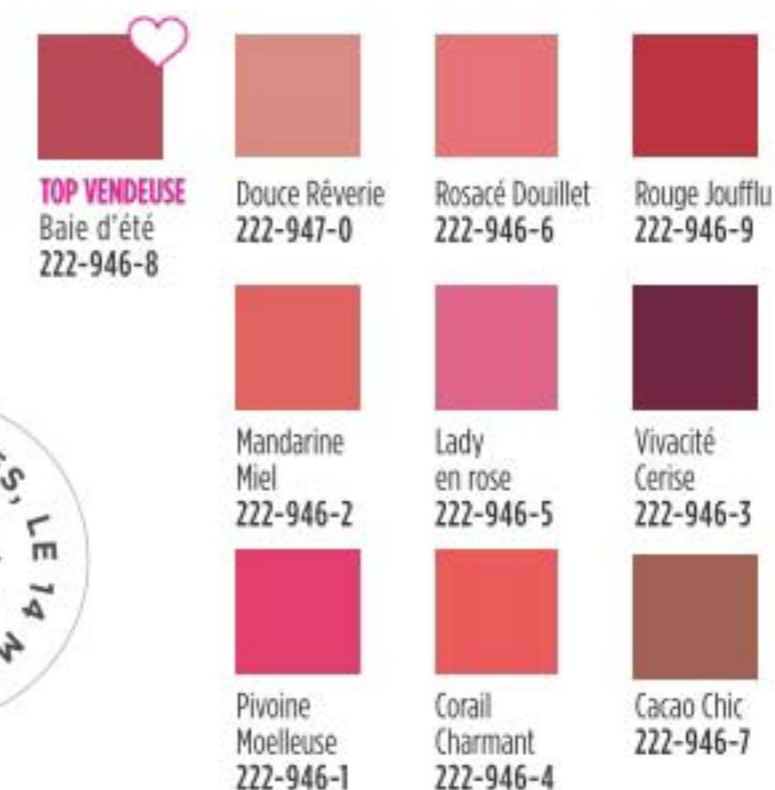

## Huile à lèvres Ondée Brillante

Hydrate en profondeur. S'absorbe vite et enduit les lèvres d'un soupçon de couleur diaphane qui convient à toute carnation. Sans flafla. Sans sensation collante. Infusée d'huiles de jojoba, d'argan et de ricin. Végétalienne. Emballage écologique. S'applique seule ou sur votre colore-lèvres favori. 3,7 g  
**Amour à gogo 224-859-8**  
cour. 22,00  
**18,00**

Avec perles ultrafines pour un fini frais et subtil

Infusée d'huiles de jojoba, d'argan et de ricin

**DOUBLE EMBOUT**  
pour appliquer  
la couleur, puis  
faire suivre  
de la laque

## Rouge à lèvres laqué

Double embout. Couleur saturée de pigments et brillante laque transparente. Couvrance totale. La couche de finition hydratante scelle la couleur avec un fini hautement lustré pour une tenue impeccable qui dure des heures. Antitransfert, ne tache pas et ne file pas. Végétalien. Sans parabènes. 5,6 g au total.  
cour. 32,00  
**26,00**

# LÈVRES DE CACHEMIRE