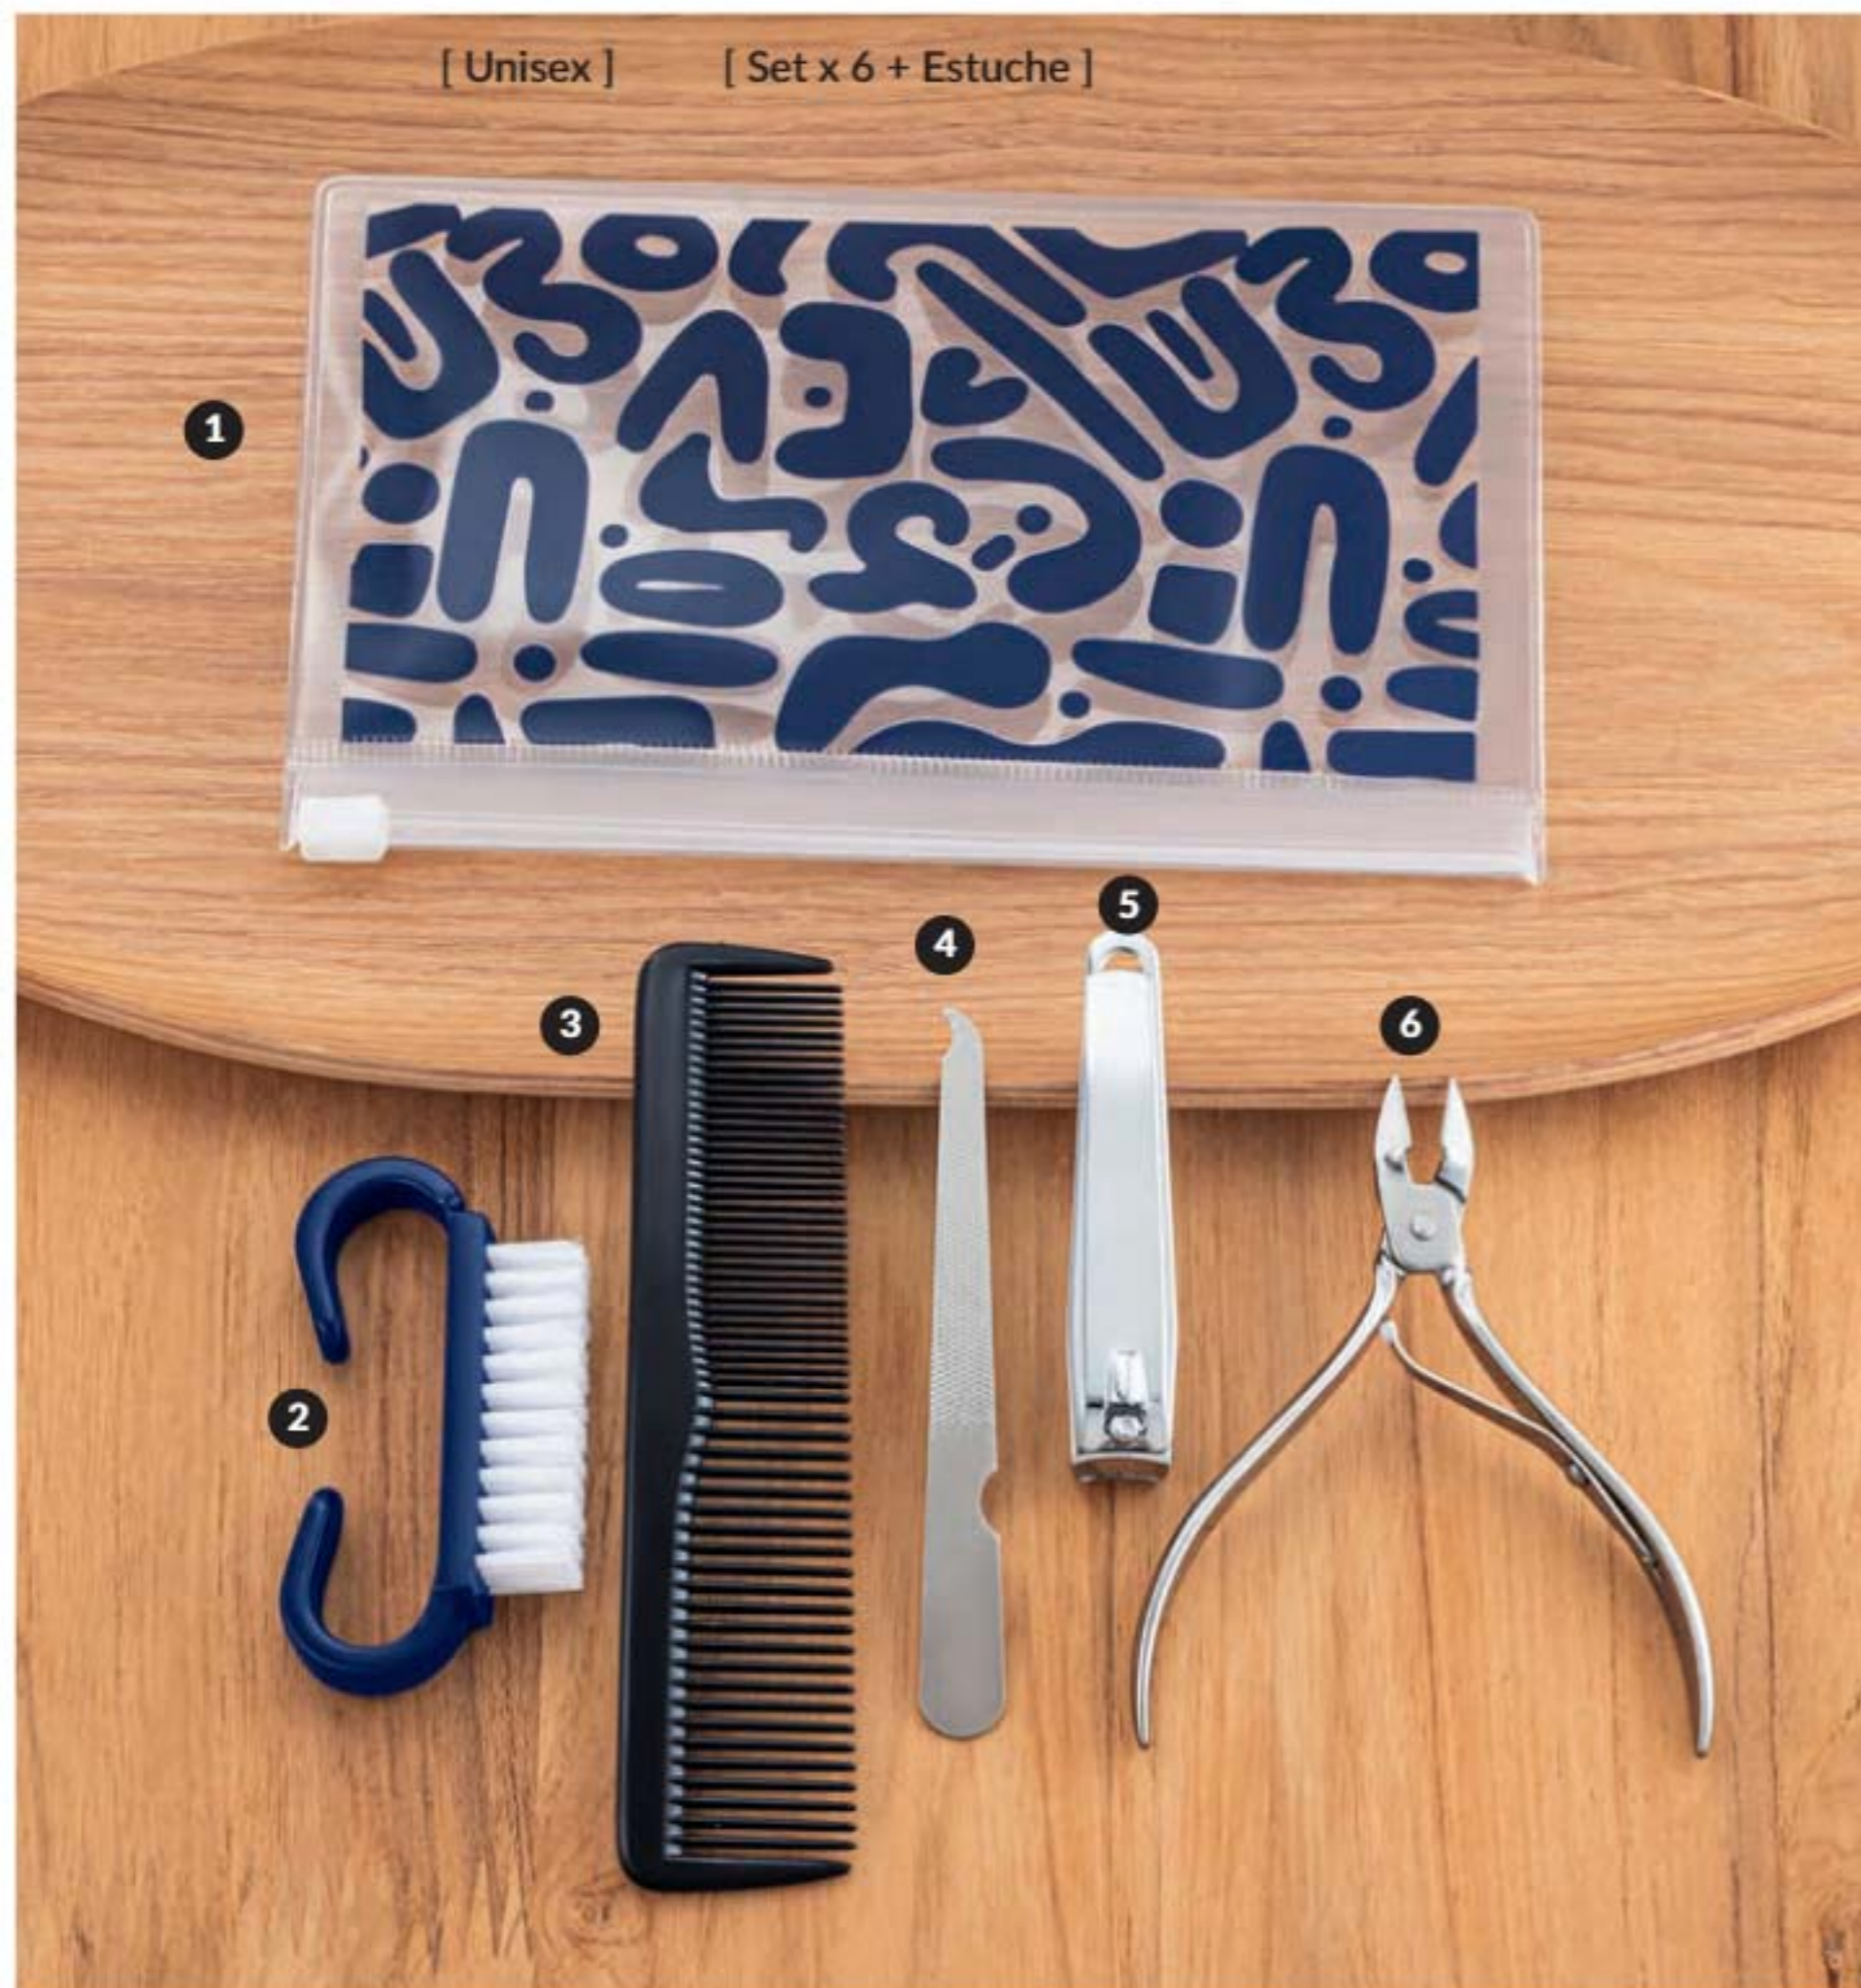

Masajeador y Limpiador Facial
Silicona. Incluye cable cargador de 55 cm. (batería no sustituible). Dimensiones: 8.9 cm, 7.2 cm, 2 cm.
~~\$62.900~~
Cód. 133284 / 3 pts
\$39.900

CONSIENTE TU PIEL

con un masaje antes de aplicar tus productos de cuidado facial.

Masajeador Facial Rose Gold
Plástico (ABS). Dimensiones: 14.5 cm, 4.8 cm, 3.6 cm.
~~\$32.900~~
Cód. 133128 / 1 pts
\$21.900

SET PARA EL CUIDADO DE TUS UÑAS

Consigue un aspecto fresco y atractivo.

Set x 6 de Cuidado Masculino
EVA, plástico y metal. Largo: 16 cm, ancho: 9 cm, alto: 4 cm.
~~\$35.900~~
Cód 133277 / 2 pts
\$24.900

INCLUYE:
1. Estuche
2. Cepillo para uñas
3. Peine
4. Lima / Repujador de cutícula
5. Cortaúñas grande
6. Alicates

TU CABELLO Y BARBA

siempre relucientes.

HASTA 60' MINUTOS DE AUTONOMÍA*
GARANTÍA 1 AÑO
PALANCA DE AJUSTE MANUAL