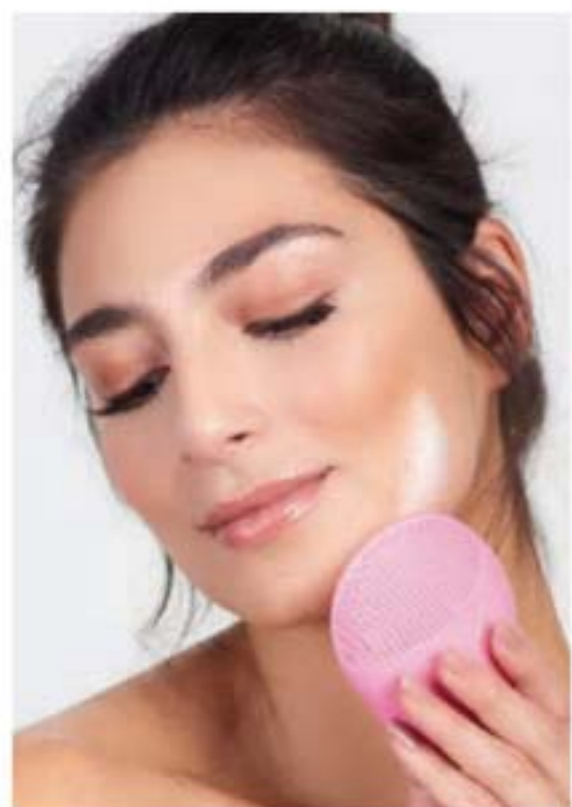

Masajeador y Limpiador Facial
Silicona. Incluye cable cargador de 55 cm. (batería no sustituible). Dimensiones: 8.9 cm, 7.2 cm, 2 cm.
~~$62.900~~
Cód. 133284 / 3 pts
$39.900