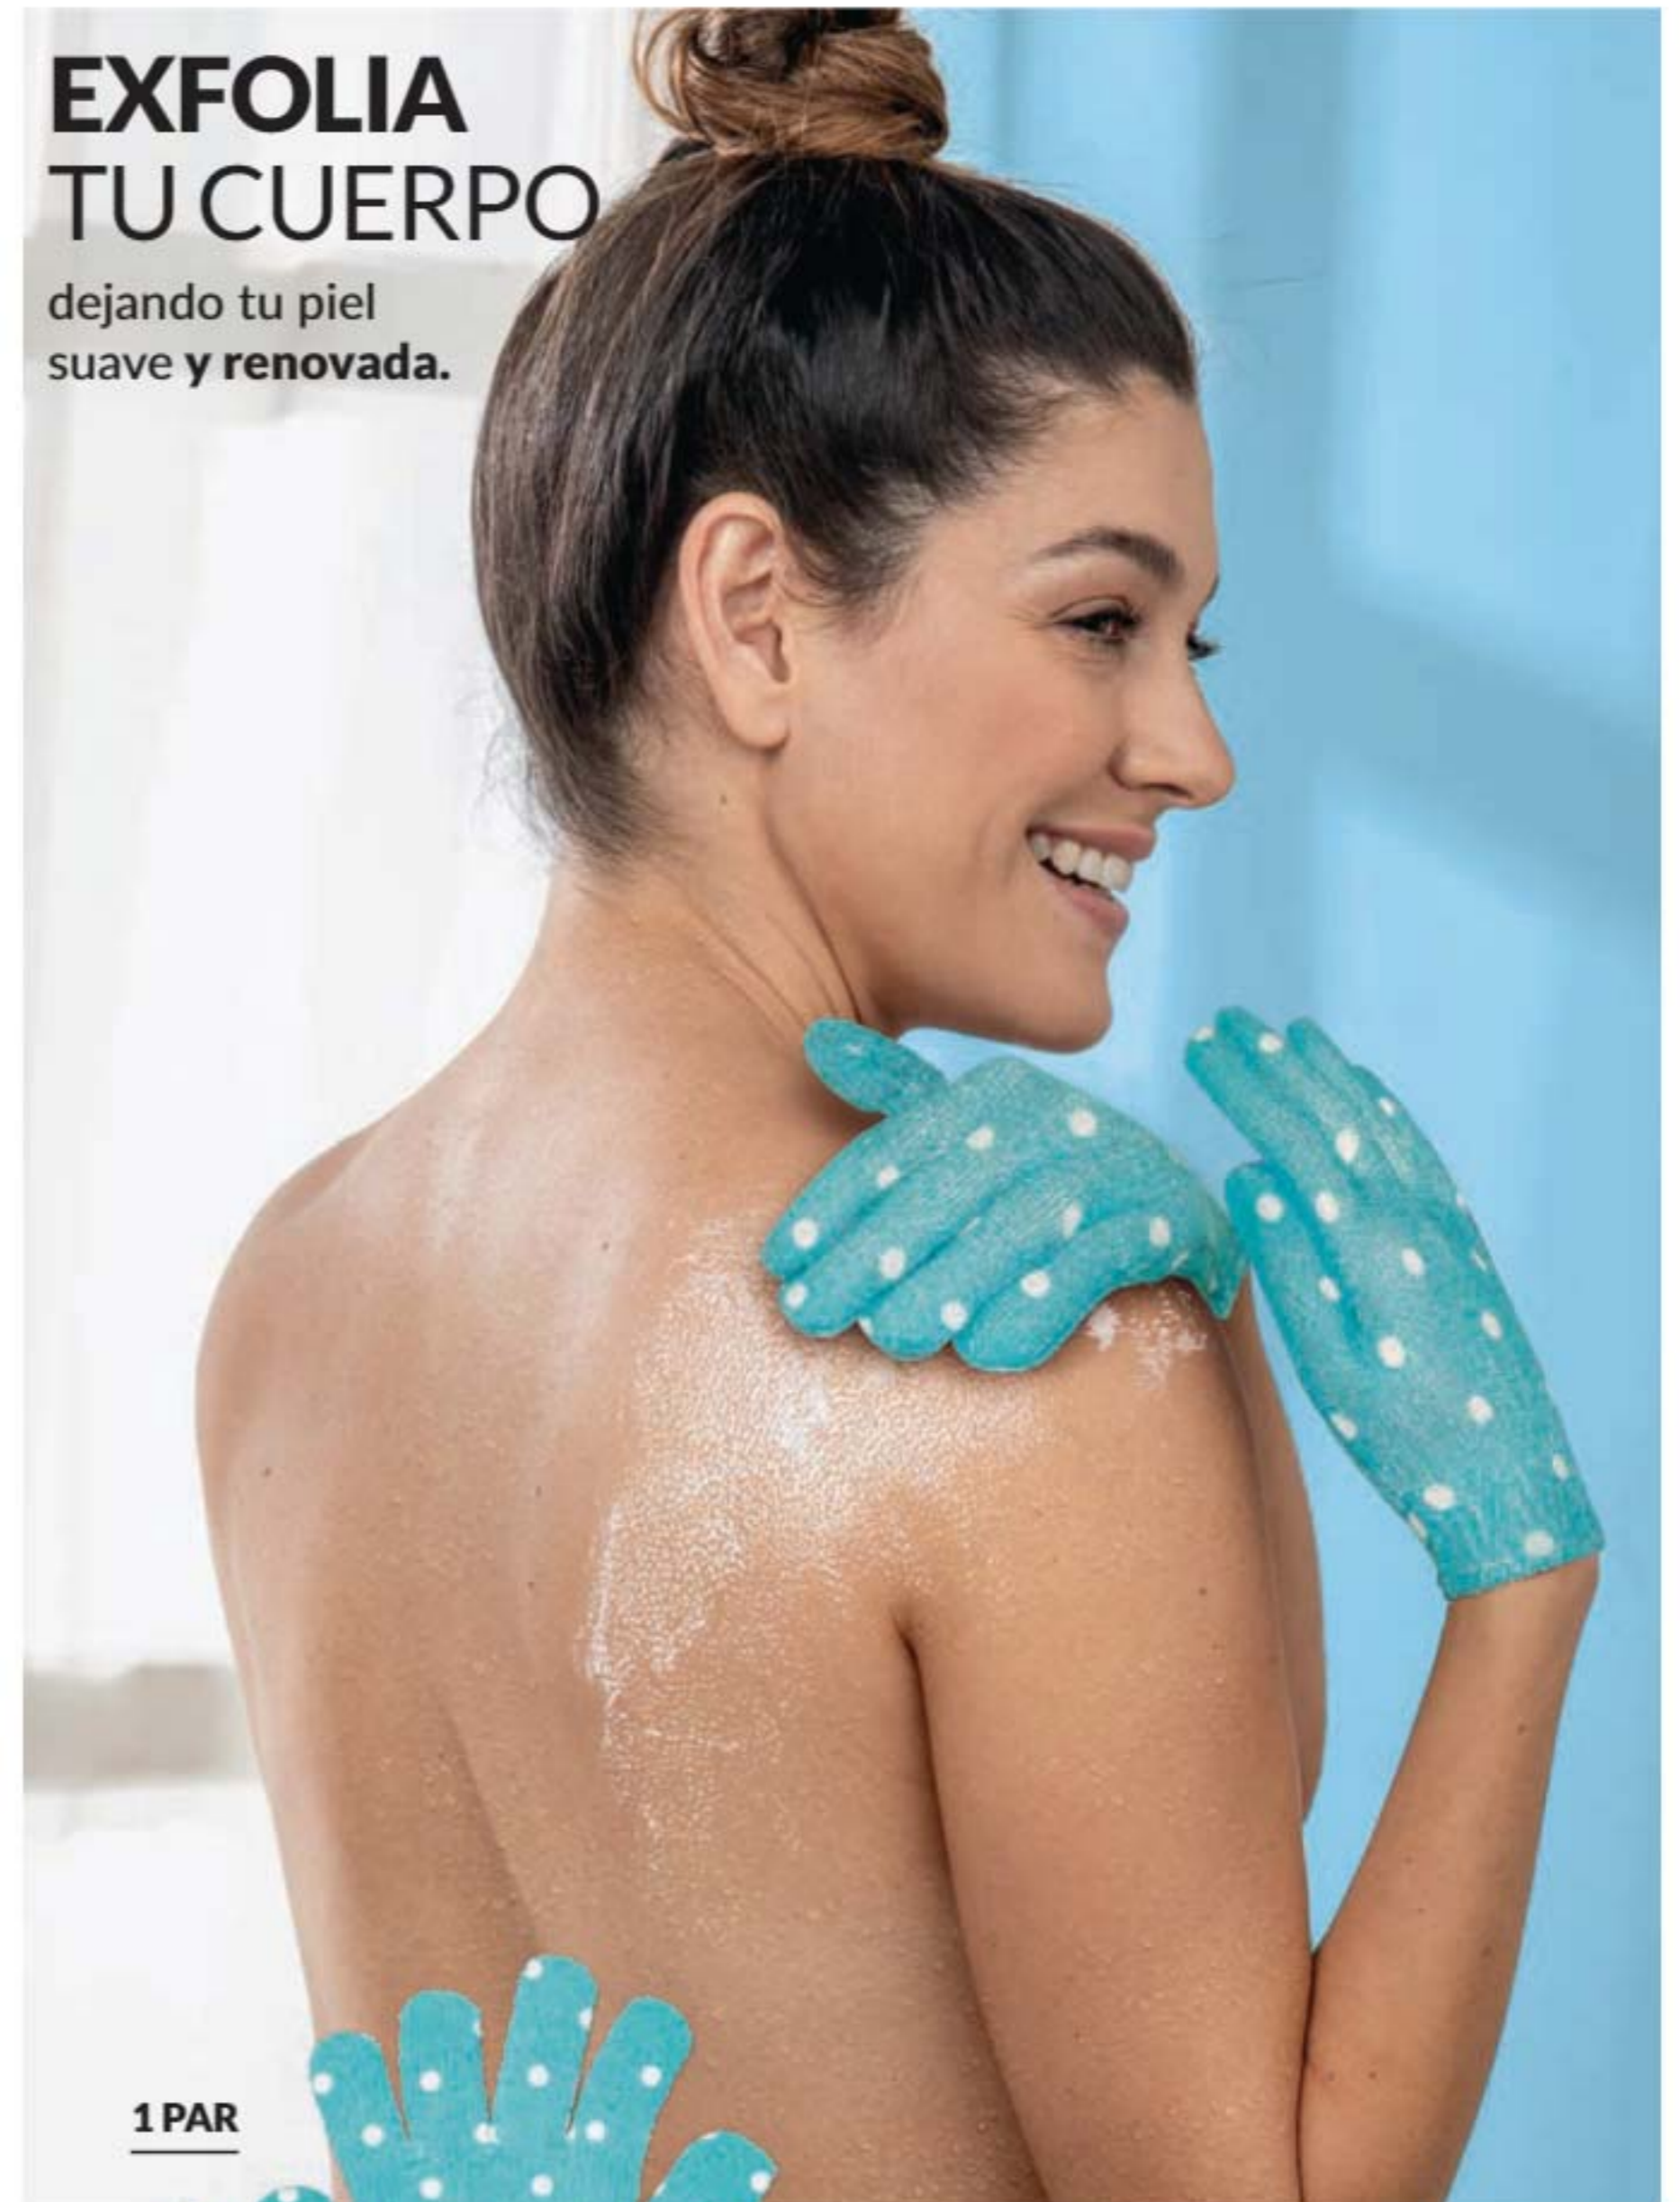

EXFOLIA TU CUERPO

dejando tu piel
suave y renovada.

1 PAR