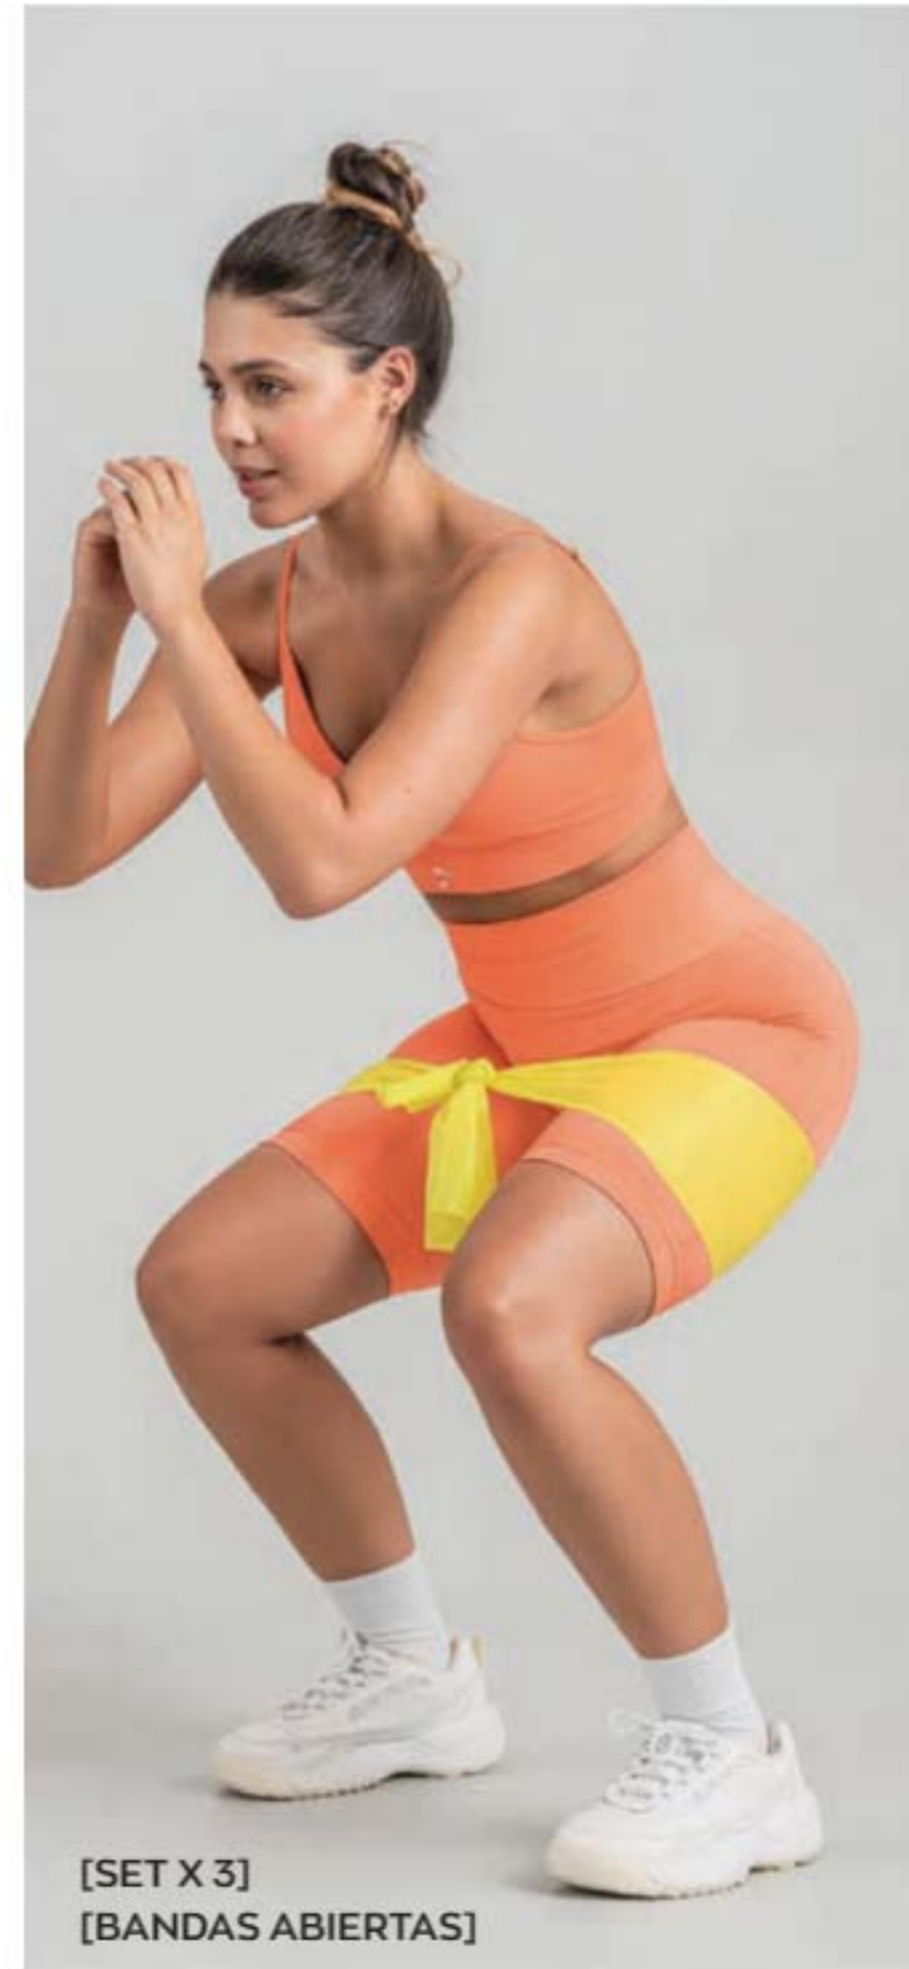

[SET X 3]
[BANDAS ABIERTAS]

[25 lbs]

[20 lbs]

[15 lbs]

Set x 3 Cintas Elásticas Multifuncionales

100% TPE. Morada 120 cm, 15 cm / Resistencia 25 lbs. Verde 120 cm, 15 cm / Resistencia 20 lbs. Amarilla 120 cm, 15 cm / Resistencia 15 lbs.

$47.900

Cód. 130422 / 2 pts

$27.900