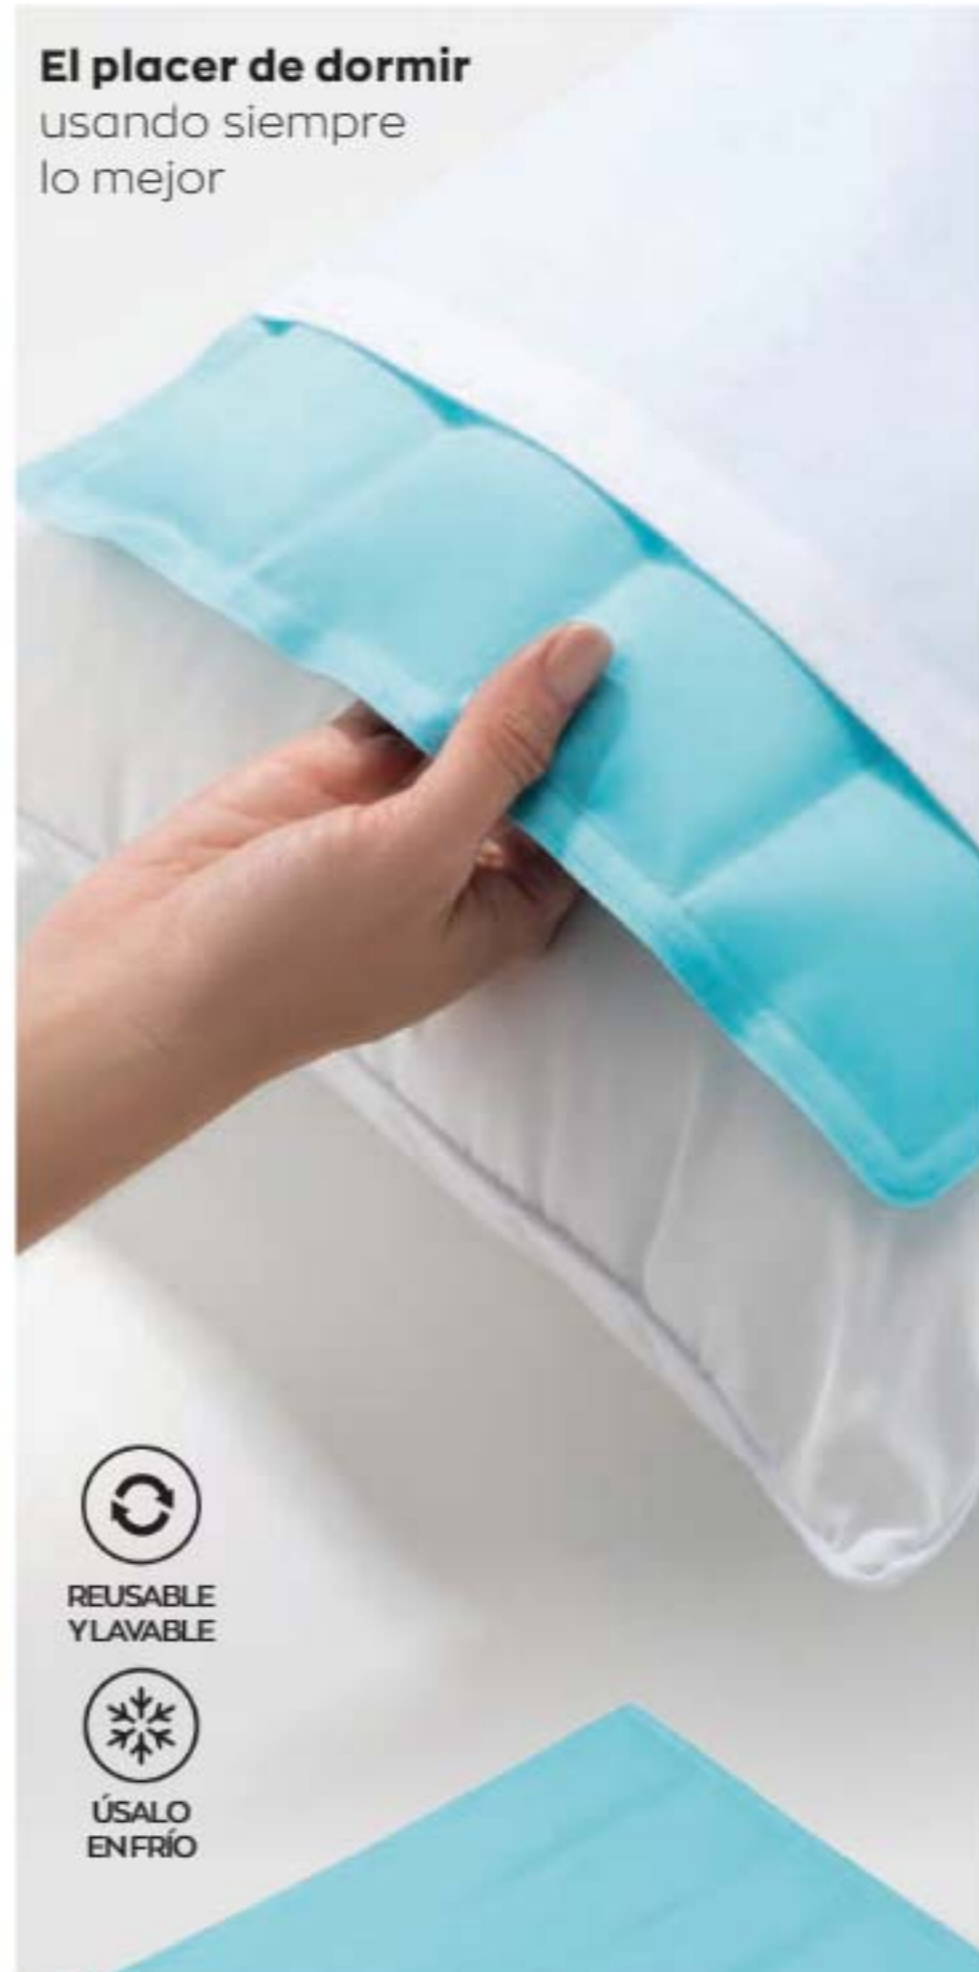

[3 ESFERAS MASAJEADORAS]

[SISTEMA VIBRATORIO]

Masajeador de Cuerpo Relax

Relax: Plástico. Largo 9 cm, ancho 9.3 cm, alto 9.3 cm. Requiere 3 pilas AAA (no incluidas). \$50.900

Cód. 133297 / 2 pts

\$29.900

El placer de dormir
usando siempre lo mejor