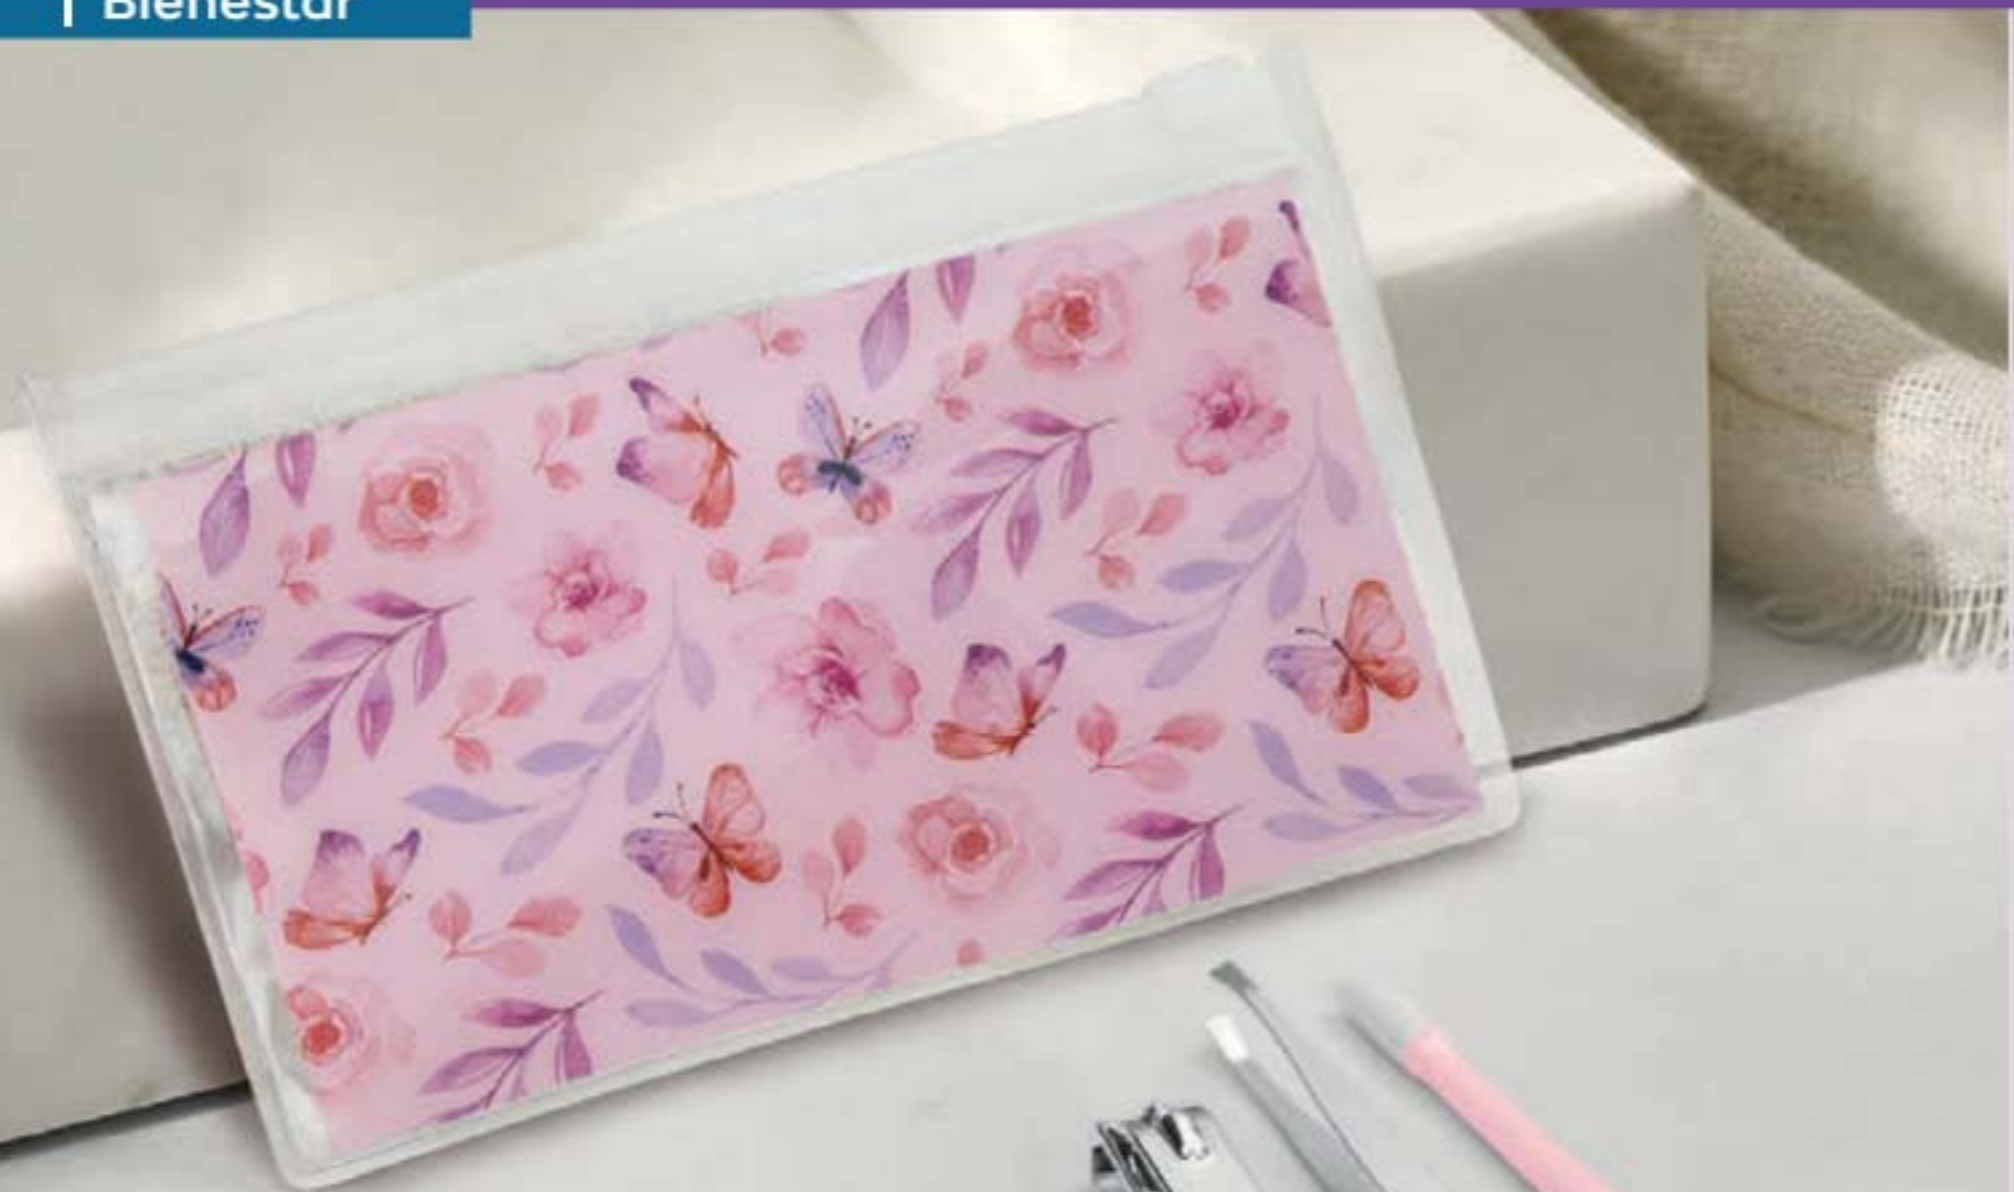

[SET X 8 + ESTUCHE]

Set de Manicure Mariposas

Plástico y metal. Estuche bolsa:
largo: 16 cm, ancho: 9.7 cm.

~~$47.900~~

Cód. 130604 / 2 pts

$24.900

INCLUYE EL SET:

1. Alicates.
2. Cortaúñas pequeño.
3. Tijeras.
4. Removedor de cutícula metálico.
5. Lima y cortacutícula.
6. Cortaúñas grande.
7. Pinza.
8. Removedor de cutícula plástico.

CUIDADO ESPECIAL

para tus manos y cuerpo

PRECIO ESPECIAL

Más del
45%
de descuento

APTO
PARA TODO
EL CUERPO

CON RESORTES
EN LAS MUÑECAS
PARA MEJOR AJUSTE

[1 PAR]

Guantes Exfoliantes Mariposas

Poliéster. Largo
19 cm, ancho: 17 cm.
~~$19.900~~

Cód. 130599 / 1 pt

$10.900