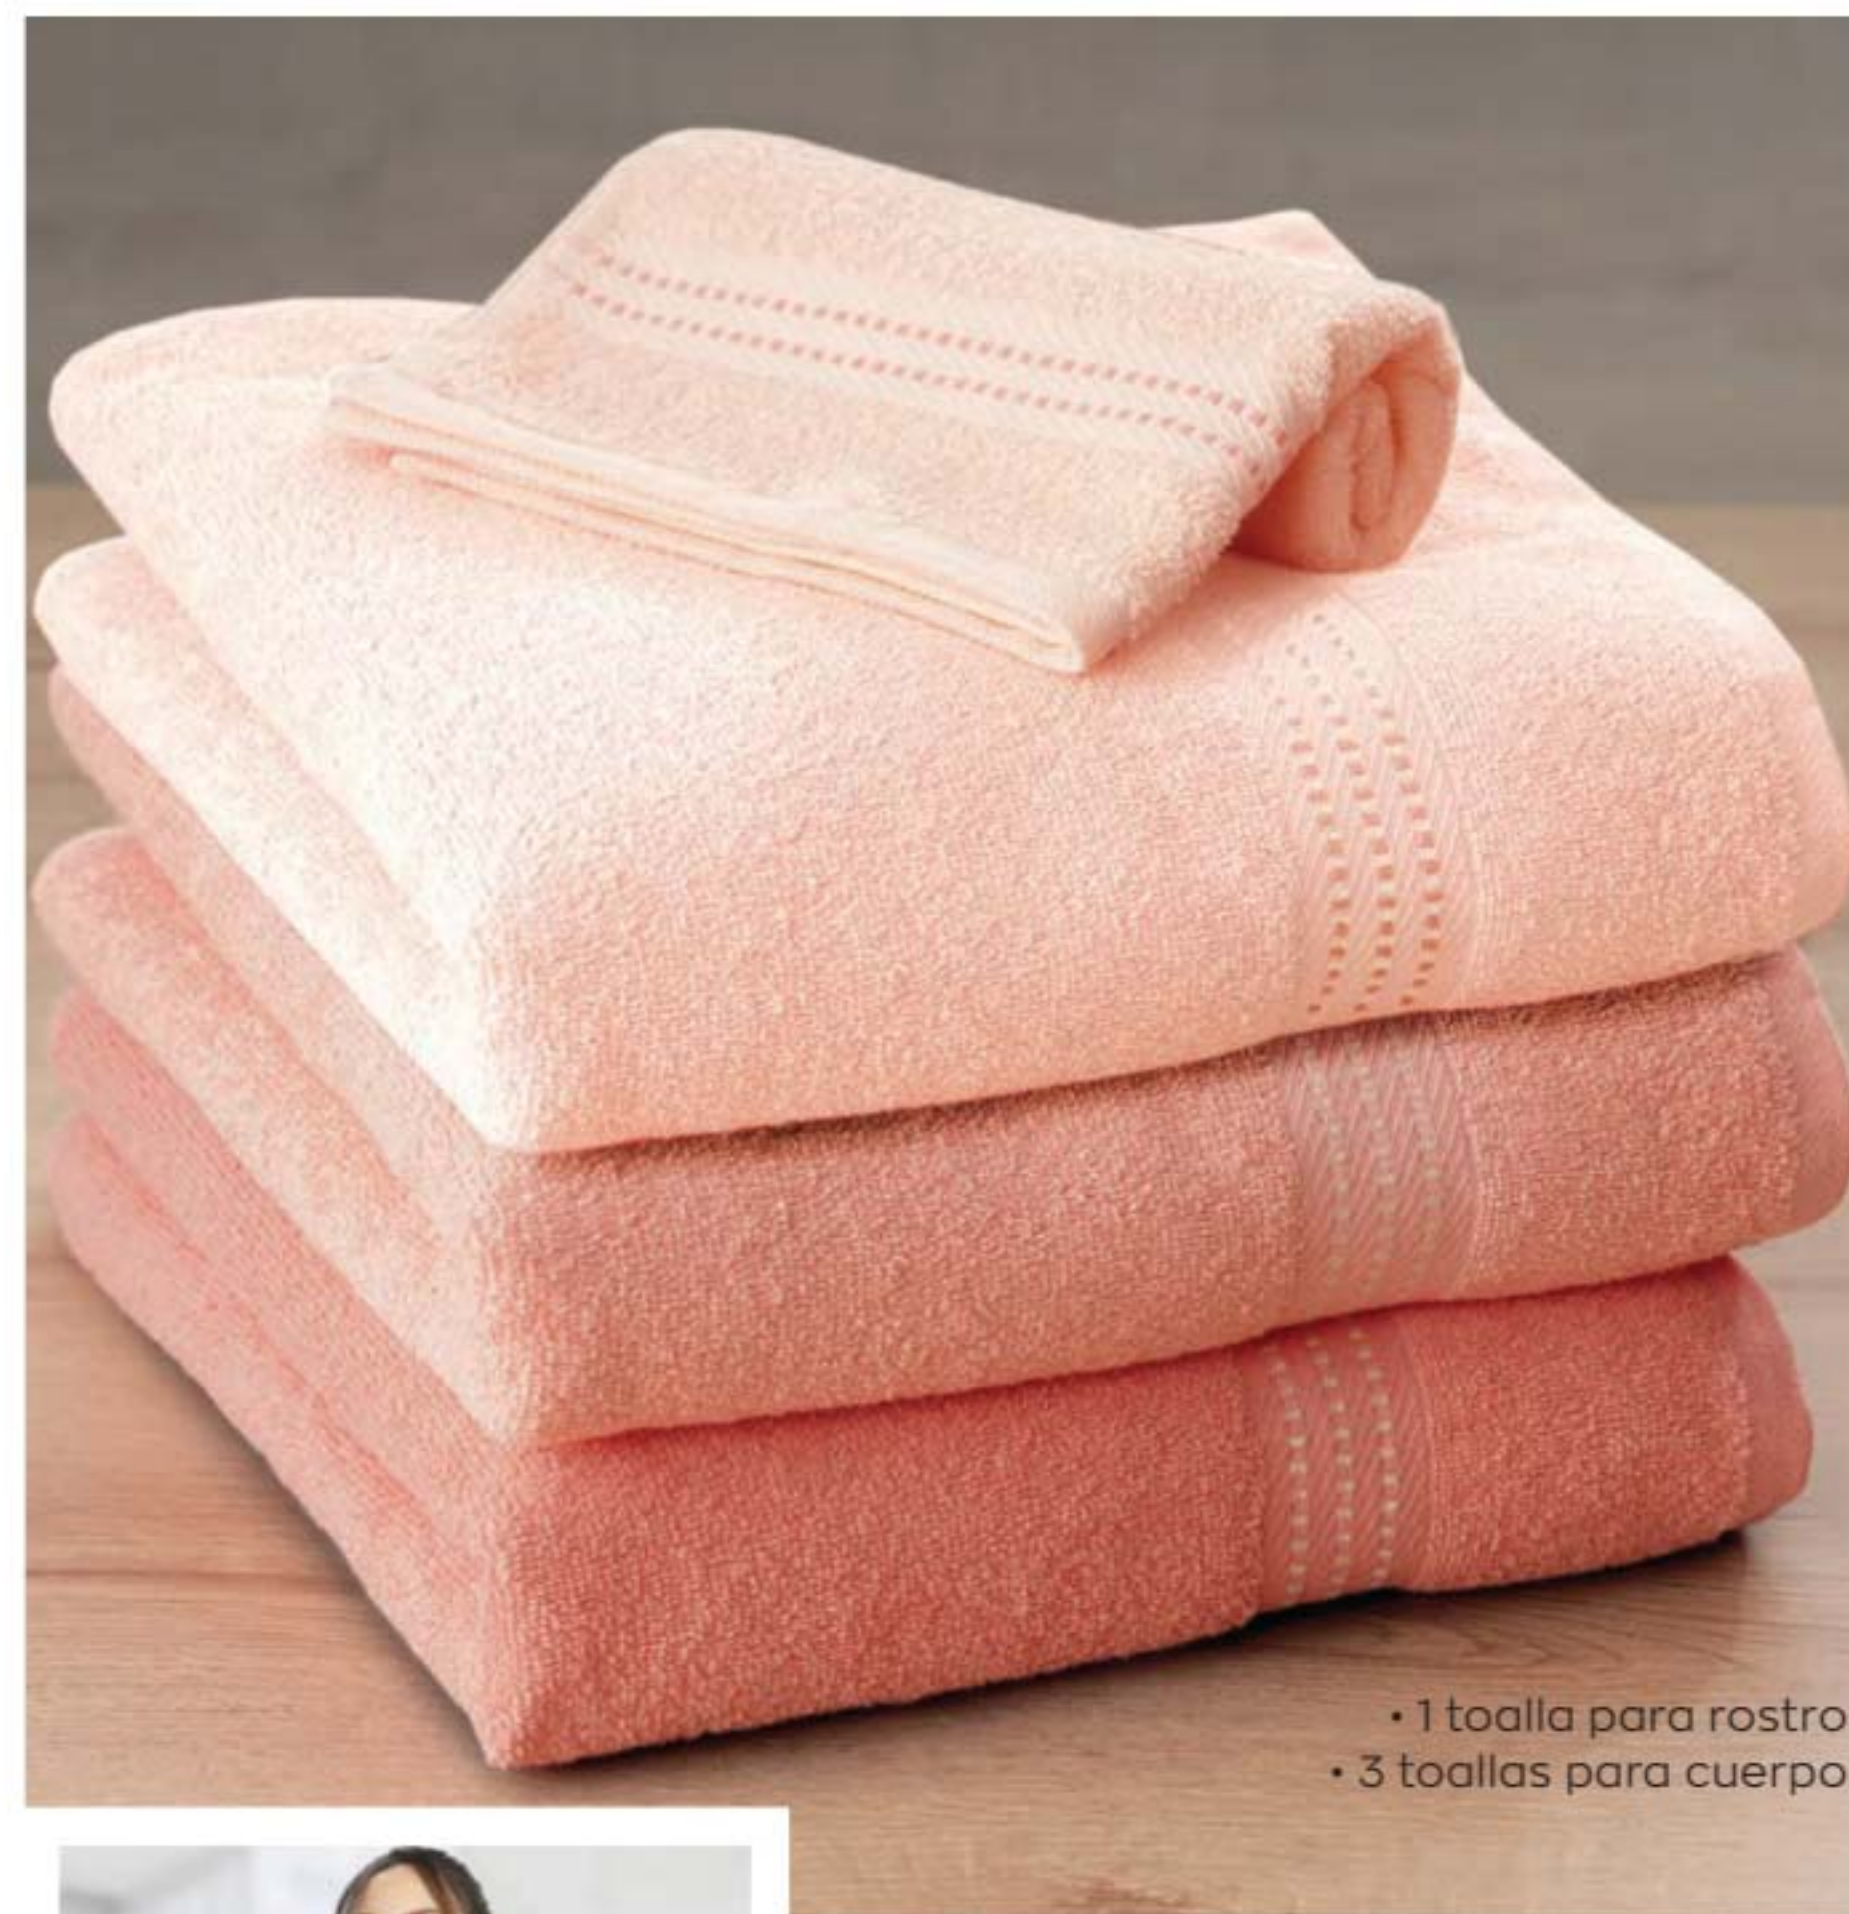

TOALLAS
PARA ROSTRO Y CUERPO

Con la mejor calidad para tu piel

$139.900

• 1 toalla para rostro
• 3 toallas para cuerpo