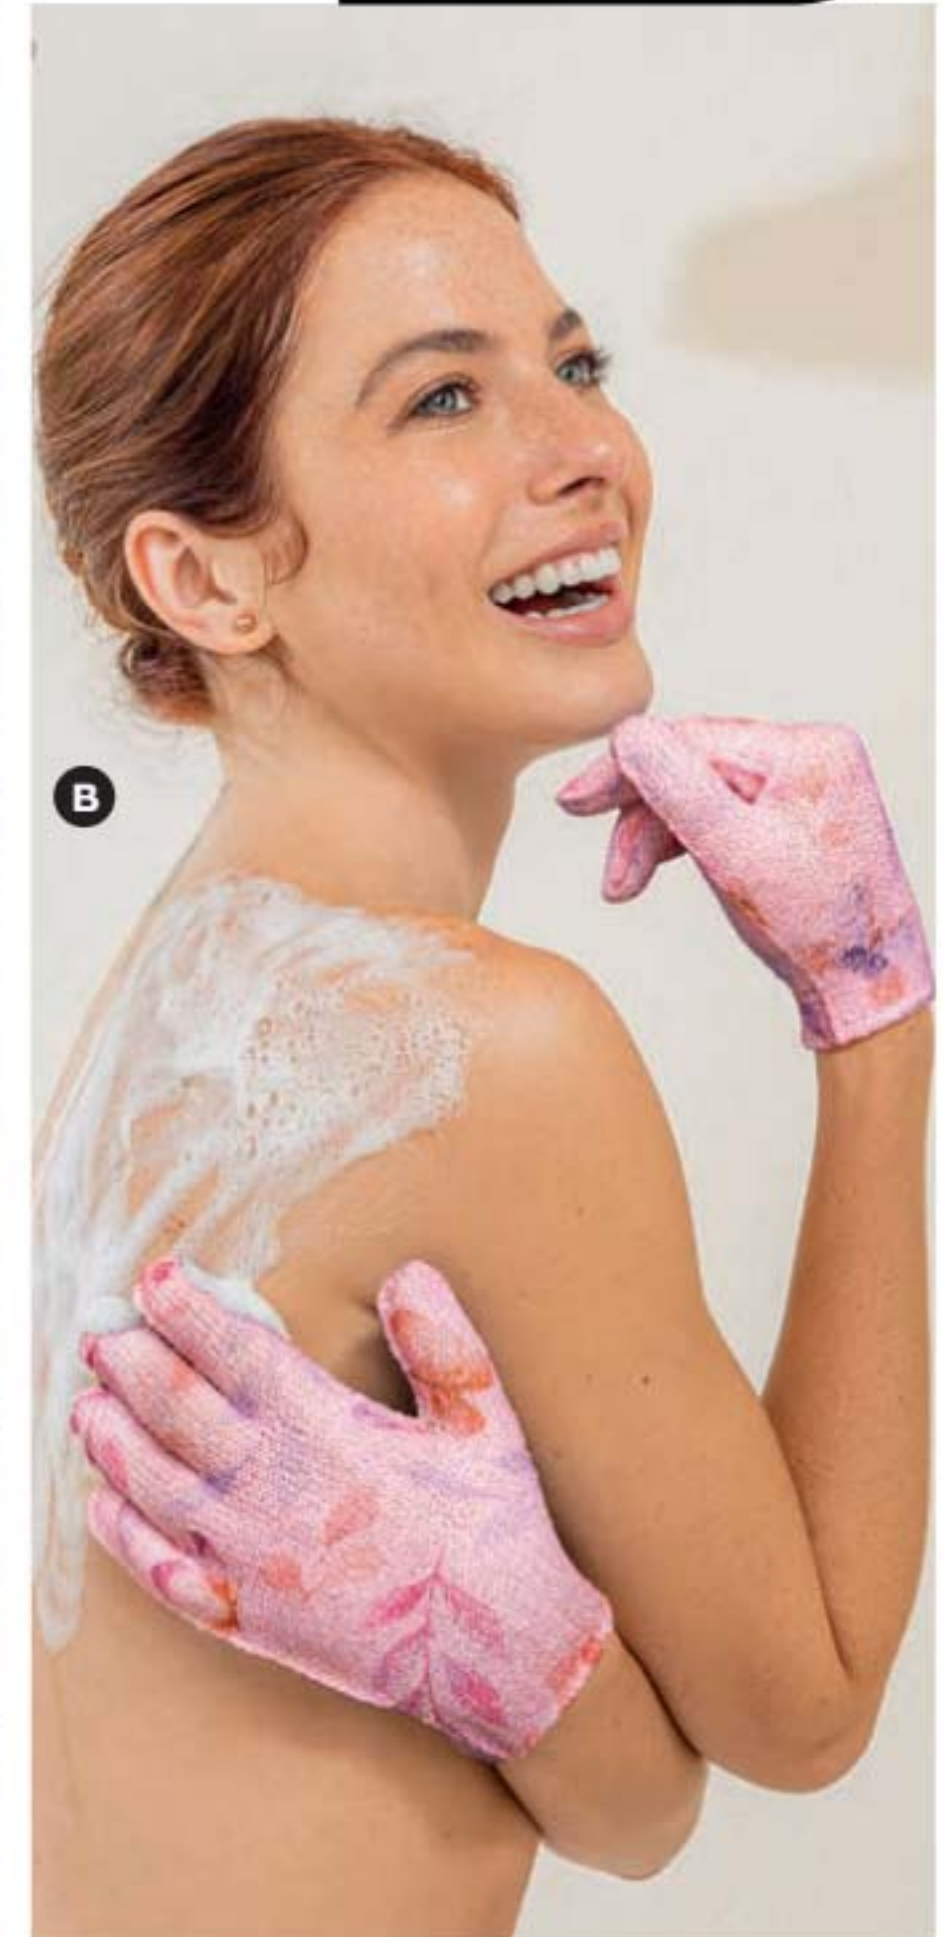

[SET X 8 + ESTUCHE]

[ESTUCHE CON CERRADO FÁCIL]

ABSORBE LA HUMEDAD DE TU CABELLO

Cuídate y consiéntete cada día.

[MATERIAL SUAVE]

Gorro Toalla Mariposas

Poliéster. Medidas: 60 cm, 25 cm. \$47.900
Cód. 130610 / 2 pts

\$27.900

BOTÓN PARA SUJETAR

MANTENER TU PIEL LIMPIA Y SUAVE

Es una demostración de amor con tu cuerpo.

\$10.900
Cada uno

A. Guantes Exfoliantes Marmolizado

Poliéster. Largo 19 cm, ancho: 17 cm. \$19.900
Cód. 133290 / 1 pt

APTO PARA TODO EL CUERPO

CON RESORTES EN LAS MUÑECAS PARA MEJOR AJUSTE

B. Guantes Exfoliantes Mariposas

Poliéster. Largo 19 cm, ancho: 17 cm. \$19.900
Cód. 130599 / 1 pt

Almohadilla Gel para Almohada

Terylene y agua.
Dimensiones: 40 cm, 30 cm.
\$54.900
Cód. 130407 / 2 pts
\$29.900