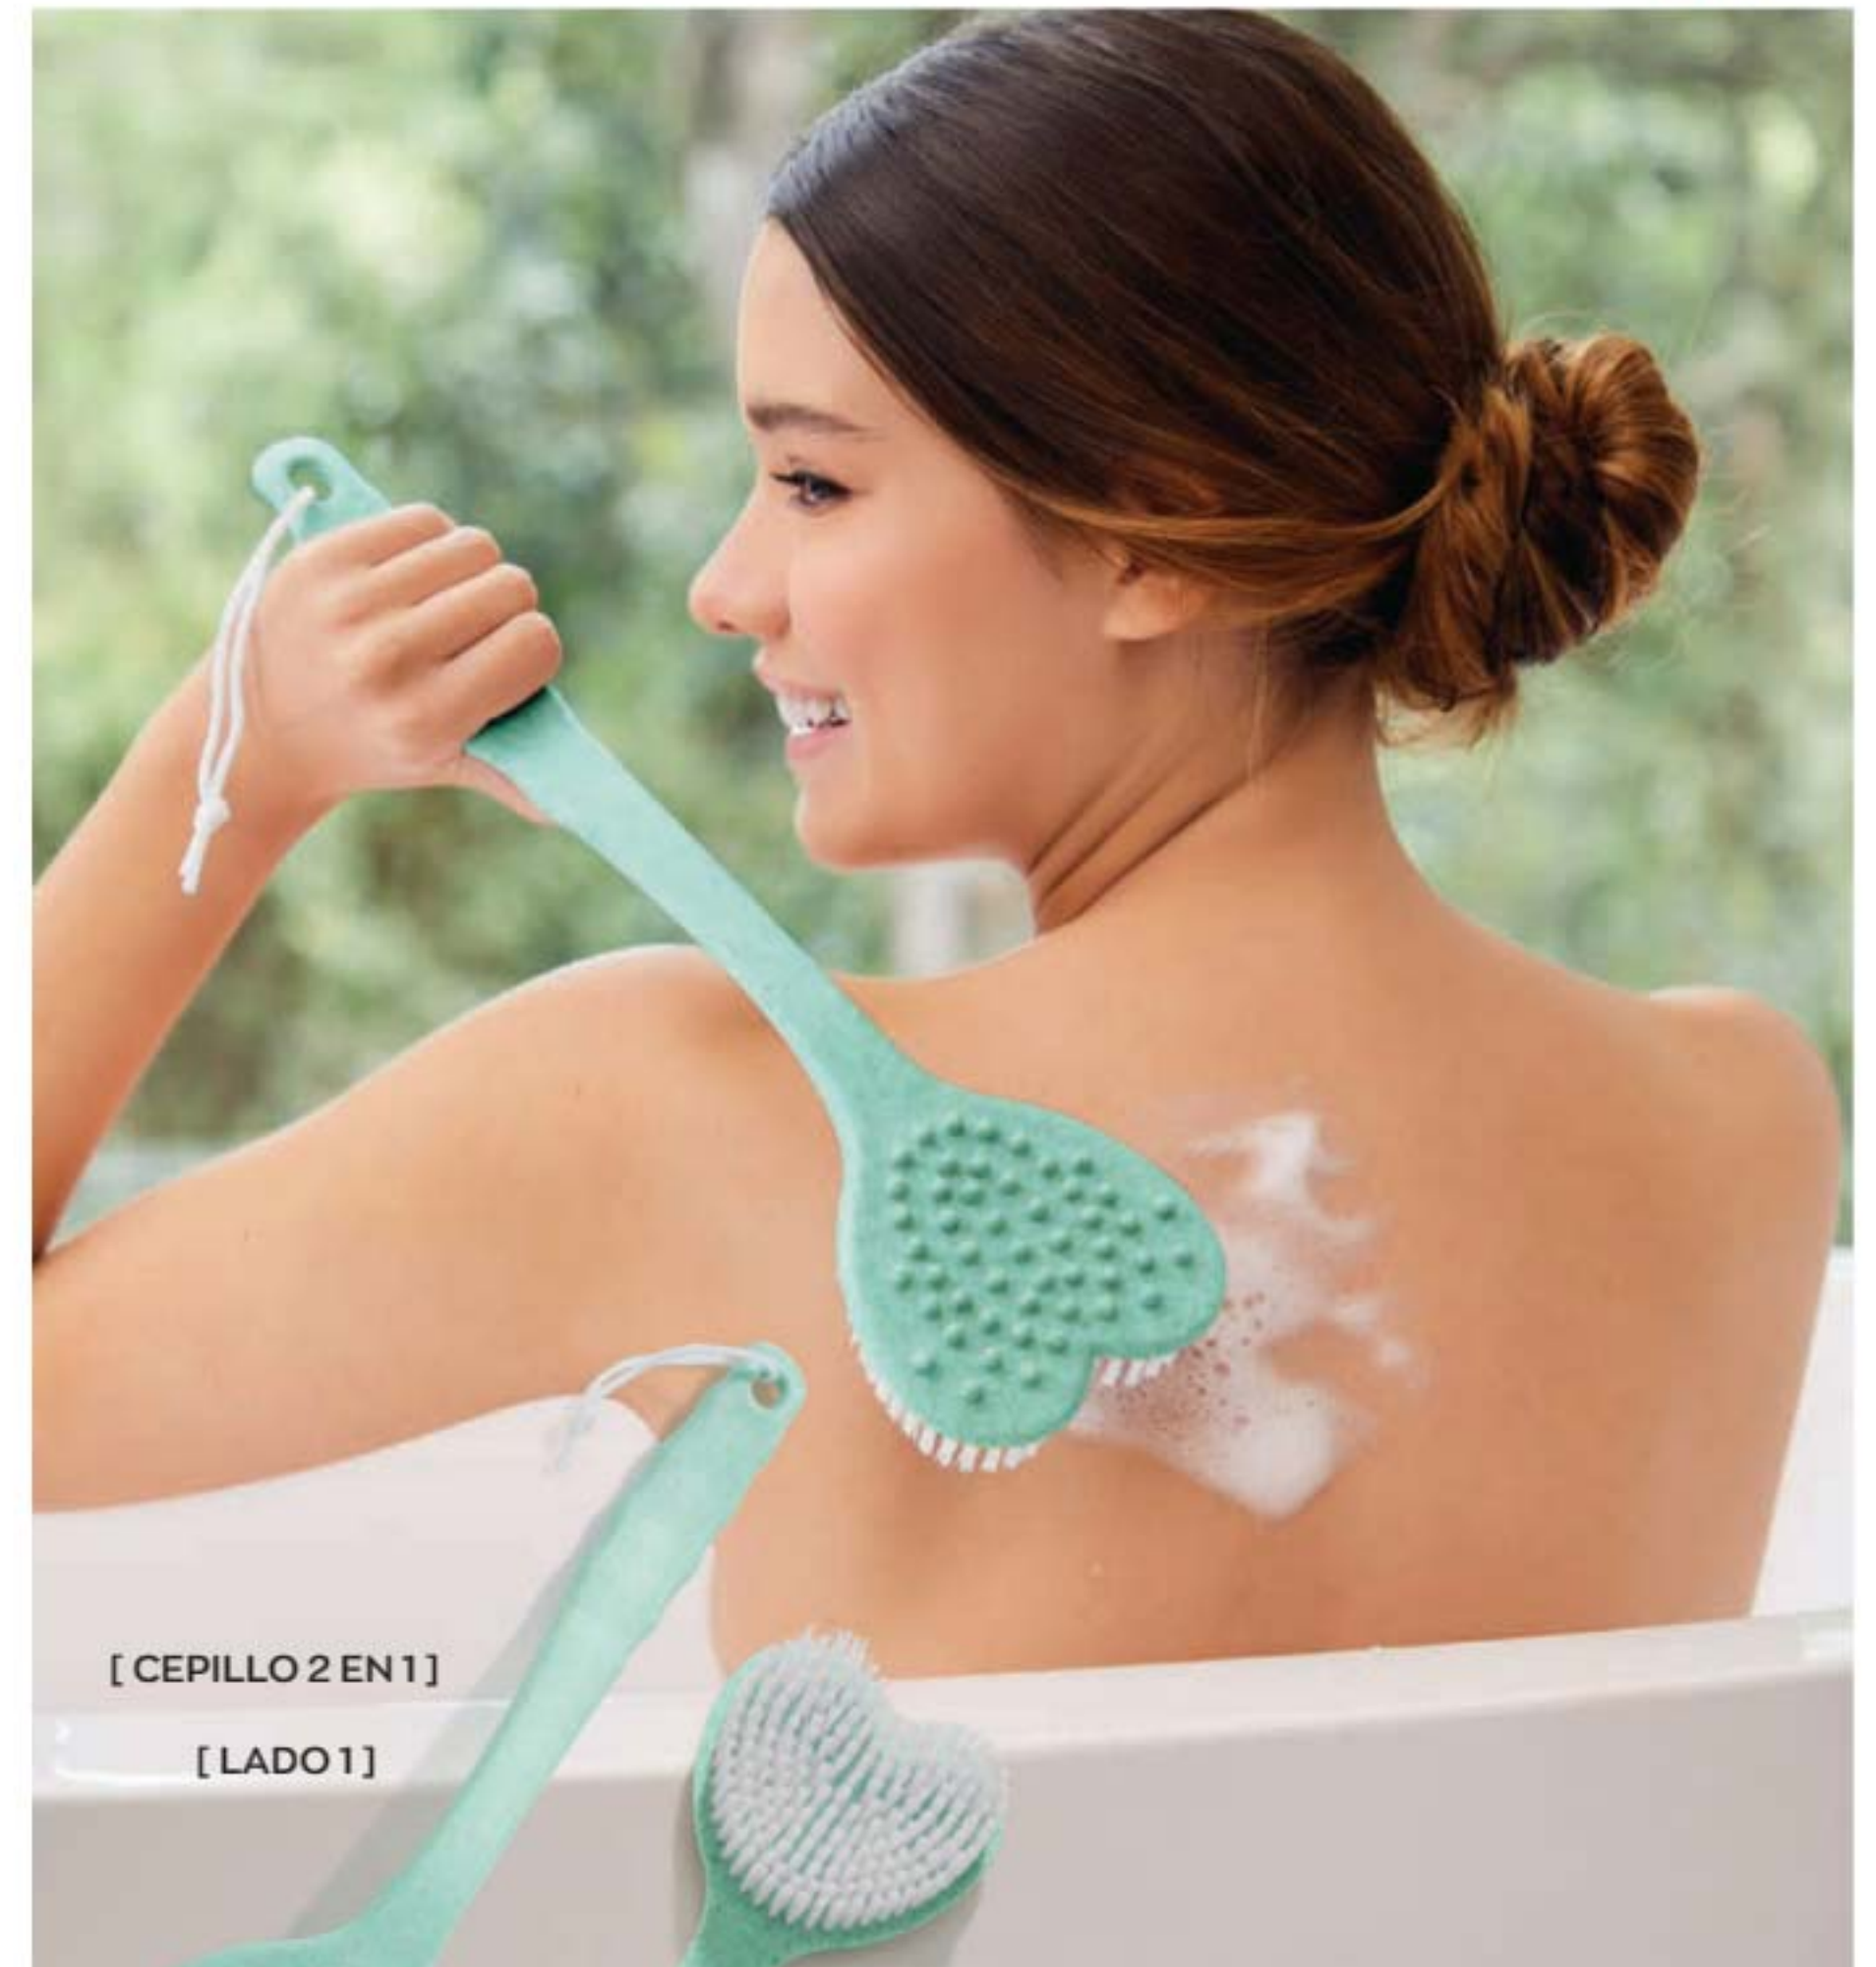

[CON CUERDA
PARA COLGAR]

CERDAS
SUAVES

A/B. Cepillo Baño Acuarela / Estrellas

Plástico y nailon. Largo 29.5 cm, diámetro 7 cm, alto fibra 2 cm. Cuerda 5 cm. \$39.900 / 1 pt

\$21.900 c/u

CUIDADOS
PARA TU CUERPO
Para sentirte y verte bien

[CEPILLO 2 EN 1]

[LADO 1]

[LADO 2]

[CON CUERDA
PARA COLGAR]

[CON CUERDA
PARA COLGAR]

CERDAS
SUAVES

Cepillo de Baño Trigo

Plástico, 50 % fibras de trigo y nailon. Largo: 36 cm, ancho: 10 cm, alto: 3.5 cm. \$39.900

Cód. 130454 / 1 pt

\$21.900

CABEZAL
GIRATORIO

[SISTEMA SEGURO
PARA NO LASTIMAR
LA PIEL]

LUCE SIEMPRE UN ROSTRO SUAVE

Remueve el vello facial sin dolor

**PRECIO
ESPECIAL**
\$32.900

50%
de descuento