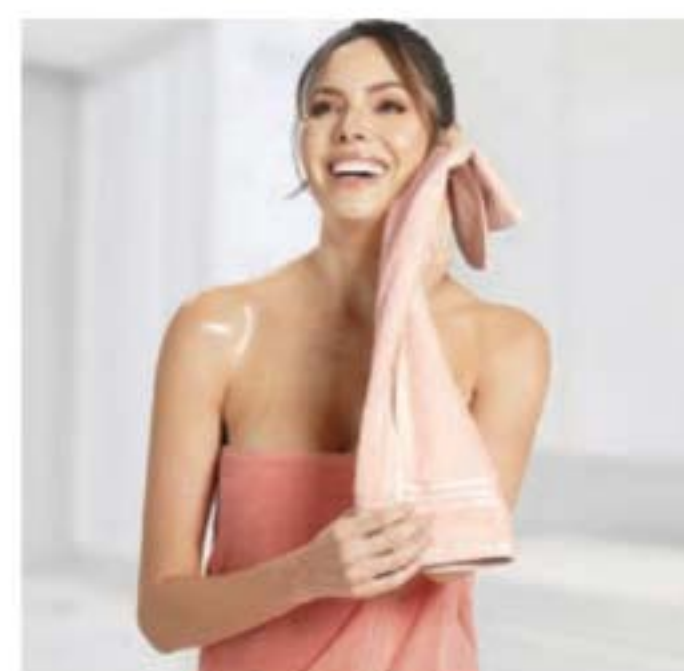

Cód. 133234 / 4 pts

TOALLAS
PARA ROSTRO Y CUERPO

Con la mejor calidad para tu piel

\$139.900

• 1 toalla para rostro
• 3 toallas para cuerpo

NUEVAS
Toallas

Toallas 4 Piezas Durazno

100 % algodón. 1 toalla
de manos: 60 cm x 40 cm.
3 toallas de cuerpo: 60 x 120 cm.
400 g. \$209.900